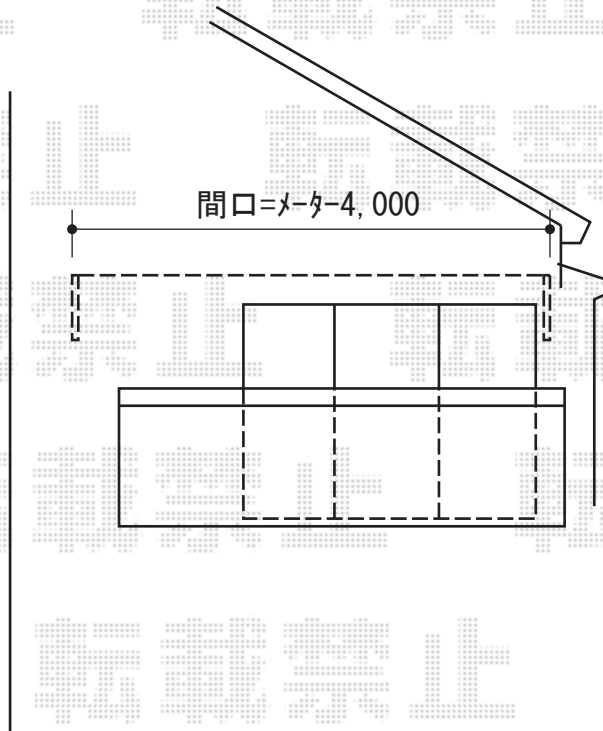

ライザーテラスII R型 ルーフタイプ 単体 積雪～20cm対応

トステム ライザーテラスII R型 ルーフタイプ 単体 積雪～20cm対応
間口=屋根幅4,020mm
出幅=4尺 (1,185mm)
色：シャイングレー
屋根材：ポリカーボネート（クリアマット/すりガラス調）
柱仕様：柱無しタイプ
施工方法：上止め

現場状況や作図制限により概略図の内容と多少の違いが生じることがございます。
施工時は、現場優先とさせて頂きたく思いますので、お立会い頂き、
最終のご指示のほど、何卒、宜しくお願い致します。