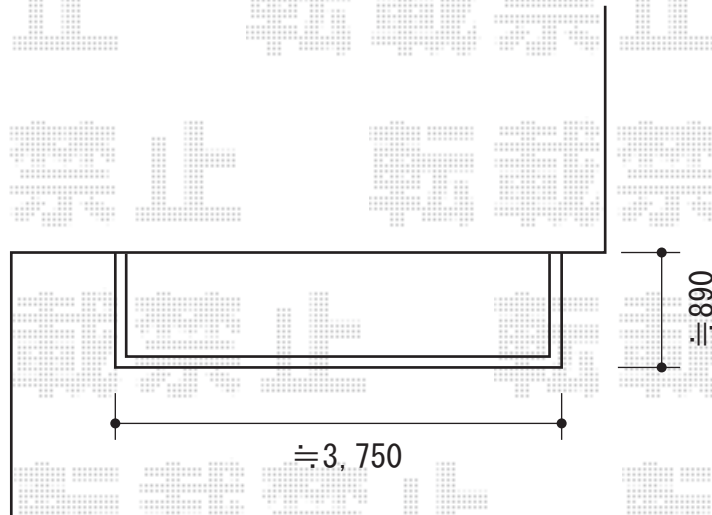

ライザーテラスII R型 ルーフタイプ 単体 積雪～20cm対応

トステム ライザーテラスII R型 ルーフタイプ 単体 積雪～20cm対応
間口=屋根幅4,020mm
出幅=4尺 (1,185mm)
色：シャイングレー
屋根材：ポリカーボネート（クリアマット/すりガラス調）
柱仕様：柱無しタイプ
施工方法：上止め

現場状況や作図制限により概略図の内容と多少の違いが生じることがございます。
施工時は、現場優先とさせて頂きたく思いますので、お立会い頂き、
最終のご指示のほど、何卒、宜しくお願い致します。