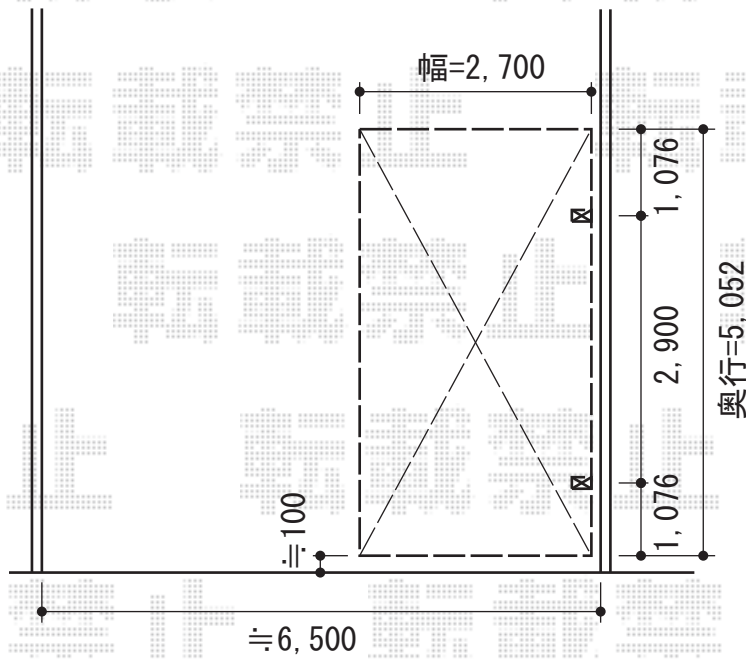

プレシオサポート 積雪～20cm対応

Value Select プレシオサポート 積雪～20cm対応

幅=2,700mm

奥行=5,052mm

色：ノーブルステン

屋根材：熱線遮断ポリカーボネート（スカイブルーマット調）

柱仕様：ハイルーフ仕様（有効高 約2,250mm）

Value Select 着脱式サポート 2本入

色：ノーブルステン

Value Select 収納式物干しセット2型 2本入

色：ノーブルステン

現場状況や作図制限により概略図の内容と多少の違いが生じることがございます。
施工時は、現場優先とさせて頂きたく思いますので、お立会い頂き、
最終のご指示のほど、何卒、宜しくお願い致します。

EX-SHOP
HTTP://WWW.EX-SHOP.NET

担当：小林