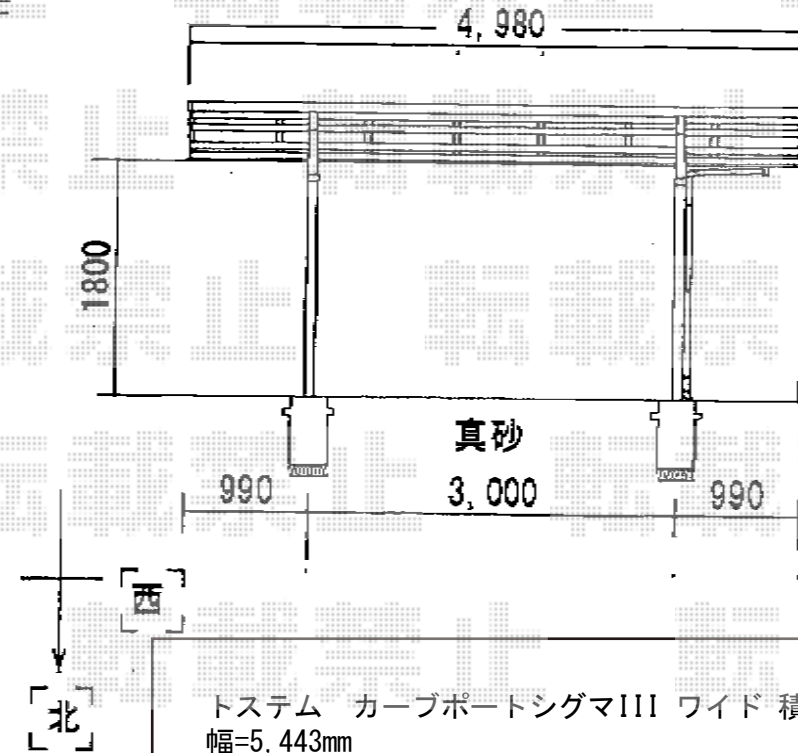

カーブポートシグマIII ワイド 積雪～30cm対応

トステム カーブポートシグマIII ワイド 積雪～30cm対応
 幅=5,443mm
 奥行=4,980mm
 色：オータムブラウン
 屋根材：熱線吸収ポリカーボネート（ライトブルーマット調）
 柱仕様：標準柱仕様（有効高 約1,800mm）

現場状況や作図制限により概略図の内容と多少の違いが生じることがございます。
 施工時は、現場優先とさせて頂きたく思いますので、お立会い頂き、
 最終のご指示のほど、何卒、宜しくお願い致します。