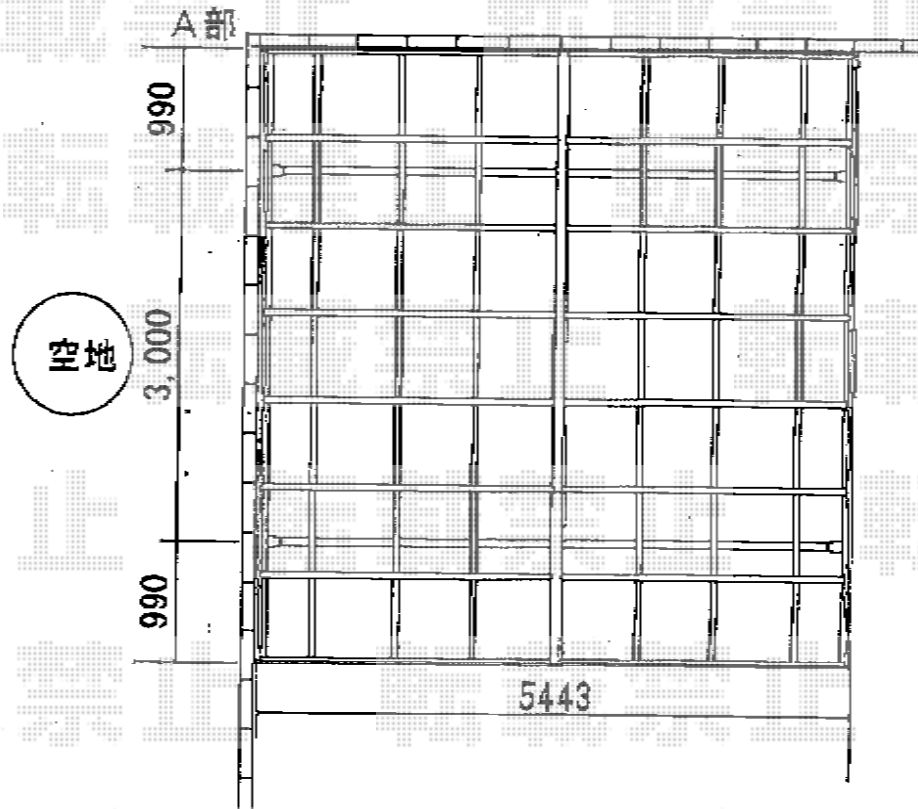

カーブポートシグマIII ワイド 積雪～30cm対応

トステム カーブポートシグマIII ワイド 積雪～30cm対応
 幅=5,443mm
 奥行=4,980mm
 色：オータムブラウン
 屋根材：熱線吸収ポリカーボネート（ライトブルーマット調）
 柱仕様：標準柱仕様（有効高 約1,800mm）

現場状況や作図制限により概略図の内容と多少の違いが生じることがございます。
 施工時は、現場優先とさせて頂きたく思いますので、お立会い頂き、
 最終のご指示のほど、何卒、宜しくお願い致します。