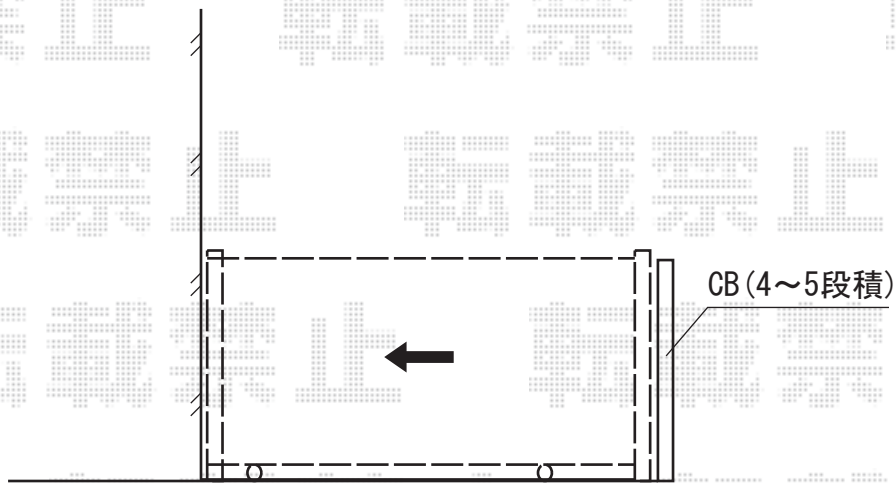

トリップゲート PA型 ノンレール 片開き

Value Select トリップゲート PA型 ノンレール 片開き
開口幅=2,908mm
全幅=3,008mm
たたみ幅=323mm
高さ=1,182mm
色：つや消しブラック
キャスター数：2
落棒数：2

現場状況や作図制限により概略図の内容と多少の違いが生じることがございます。
施工時は、現場優先とさせて頂きたく思いますので、お立会い頂き、
最終のご指示のほど、何卒、宜しくお願い致します。