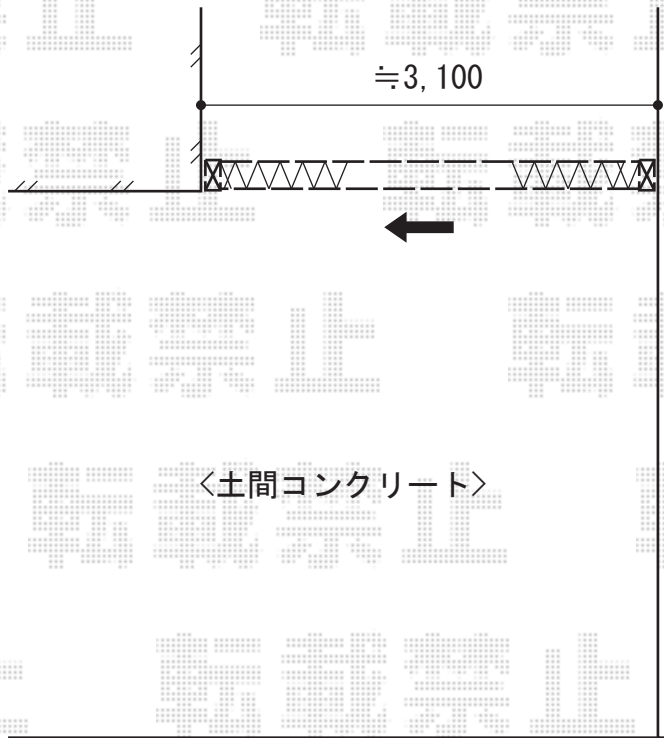

トリップゲート PA型 ノンレール 片開き

Value Select トリップゲート PA型 ノンレール 片開き
開口幅=2,908mm
全幅=3,008mm
たたみ幅=323mm
高さ=1,182mm
色：つや消しブラック
キャスター数：2
落棒数：2

現場状況や作図制限により概略図の内容と多少の違いが生じることがございます。
施工時は、現場優先とさせて頂きたく思いますので、お立会い頂き、
最終のご指示のほど、何卒、宜しくお願い致します。