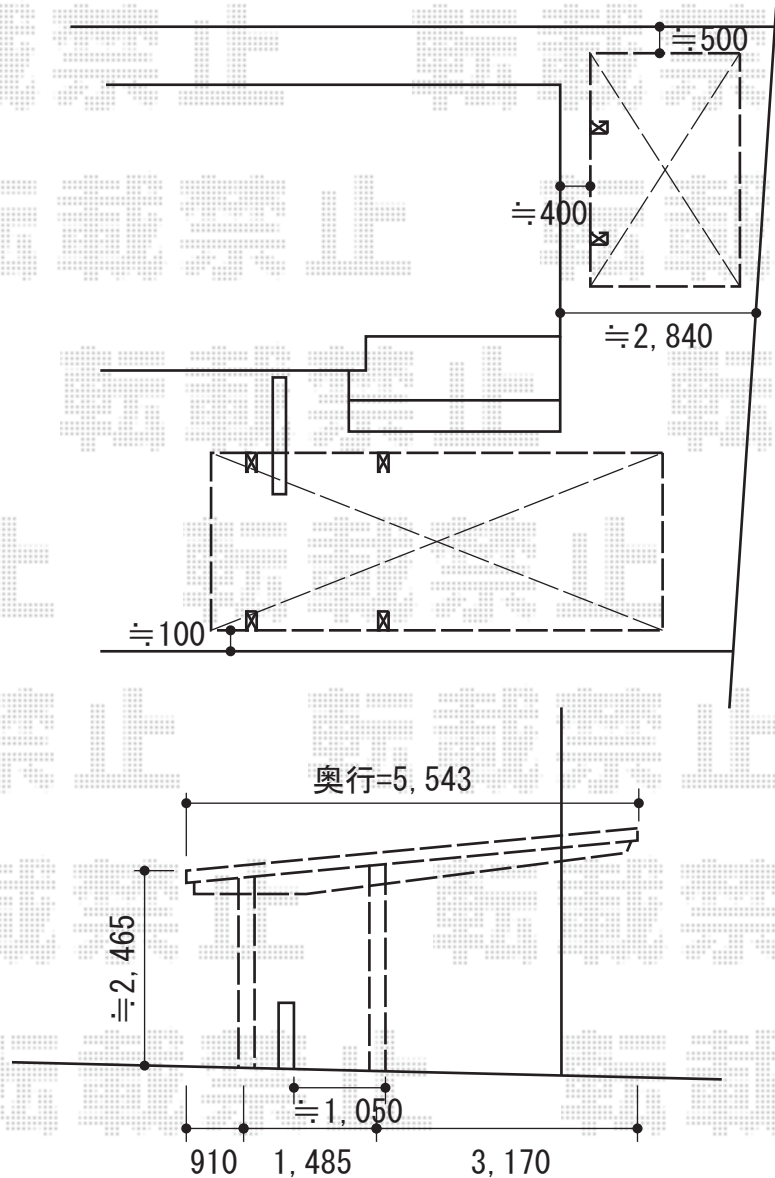

カーポート

トステム レークポートシグマIII 積雪~30cm対応
幅=2,406mm
奥行=4,980mm
色：ブラック
屋根材：ポリカーボネート（ブルースモーク）
柱仕様：ロング柱23仕様（有効高 約2,296mm）
オプション：着脱式サポート×2本

YKK AP レジェンド アルファ 積雪~50cm対応
幅=2,970mm
奥行=5,543mm
色：カムブラック
屋根材：ポリカーボネート（アースブルー）
柱仕様：標準柱仕様（有効高 約2,040mm）

現場状況や作図制限により概略図の内容と多少の違いが生じることがございます。
施工時は、現場優先とさせて頂きたく思いますので、お立会い頂き、
最終のご指示のほど、何卒、宜しくお願い致します。