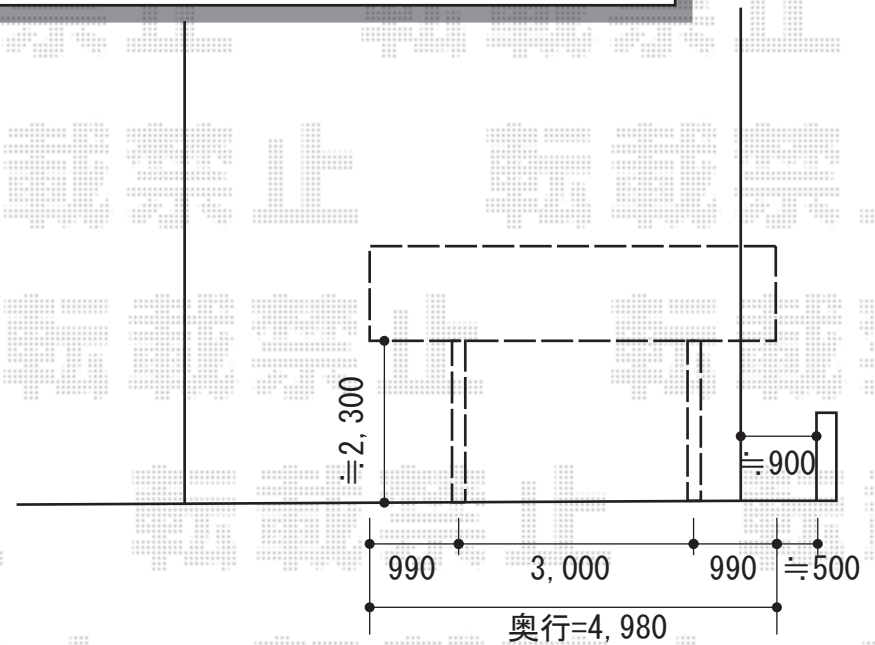

カーポート

トステム レークポートシグマIII 積雪~30cm対応
幅=2,406mm
奥行=4,980mm
色：ブラック
屋根材：ポリカーボネート（ブルースモーク）
柱仕様：ロング柱23仕様（有効高 約2,296mm）
オプション：着脱式サポート×2本

YKK AP レジェンド アルファ 積雪~50cm対応
幅=2,970mm
奥行=5,543mm
色：カムブラック
屋根材：ポリカーボネート（アースブルー）
柱仕様：標準柱仕様（有効高 約2,040mm）