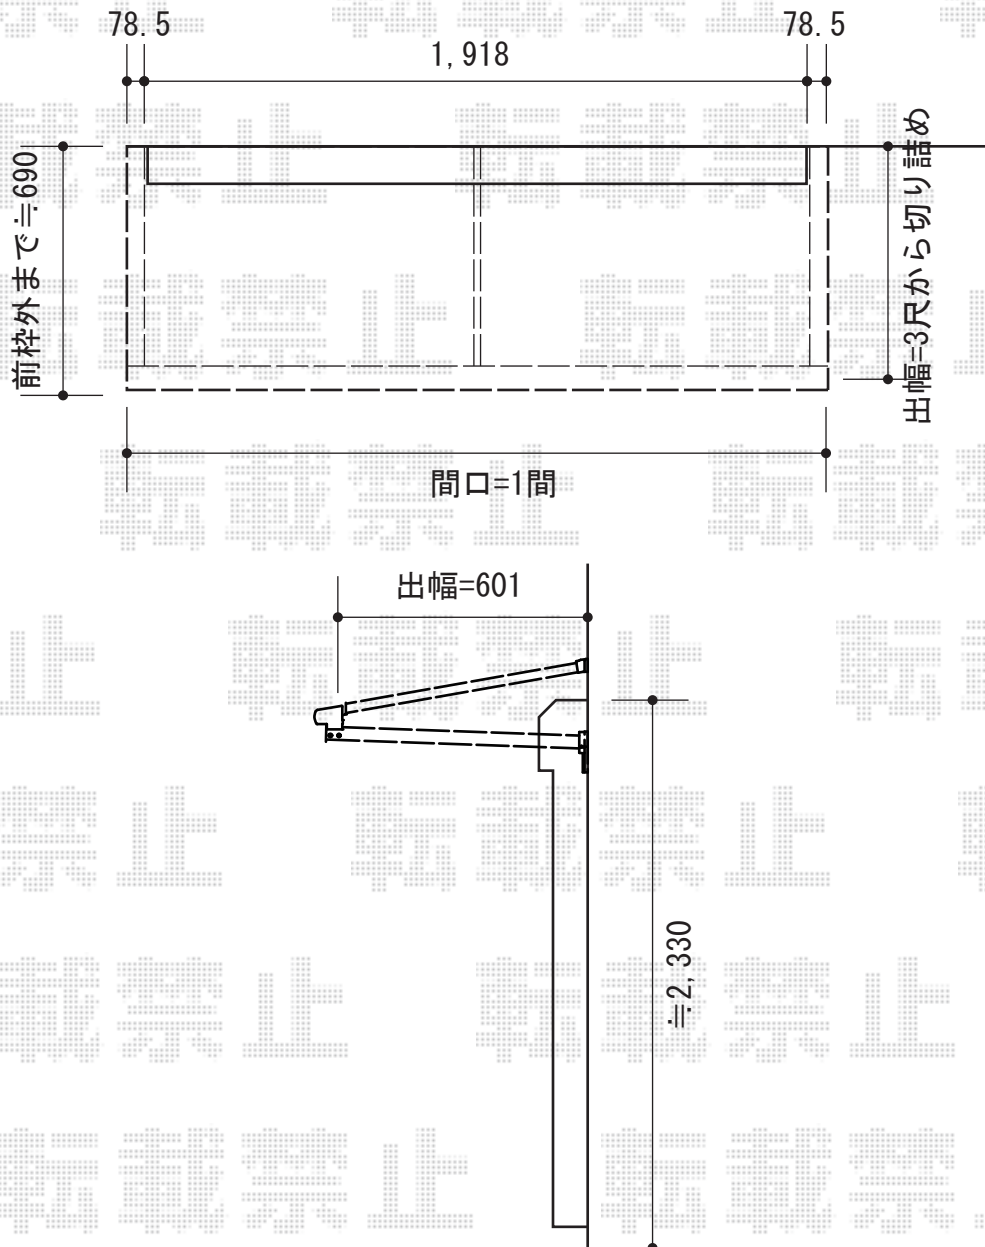

ヴェクターテラス F型 ルーフタイプ 積雪～20cm対応

YKK AP ヴェクターテラス F型 ルーフタイプ 積雪～20cm対応
間口=メーター1間 (屋根幅2,075mm)
出幅=3尺 (870mm)
色：プラチナステン
屋根材：ポリカーボネート (トーマイマツト/すりガラス調)
柱仕様：ルーフタイプ
施工方法：上止め仕様

現場状況や作図制限により概略図の内容と多少の違いが生じることがございます。
施工時は、現場優先とさせて頂きたく思いますので、お立会い頂き、
最終のご指示のほど、何卒、宜しくお願い致します。