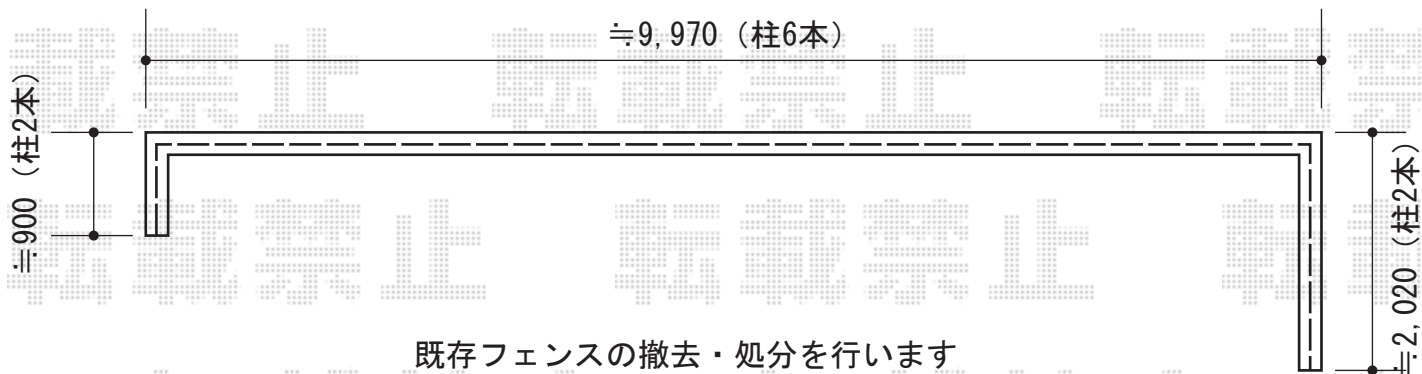

# シャレオR11型フェンス 自由柱仕様

TOEX シャレオR11型フェンス 自由柱仕様  
本体1枚 (W×H) = (1,979mm×800mm) × 7枚  
柱・取付部品セット：T-8用×10本  
コーナー継手：2セット  
端部カバー：切詰用×1  
端部キャップ：1セット  
色：オータムブラウン

現場状況や作図制限により概略図の内容と多少の違いが生じることがございます。  
施工時は、現場優先とさせて頂きたく思いますので、お立会い頂き、  
最終のご指示のほど、何卒、宜しくお願い致します。