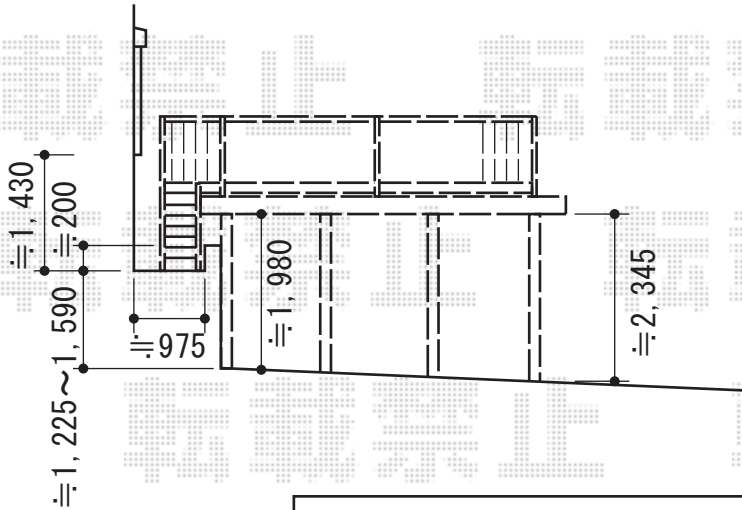

ジーポートバルコニーneo 2台用 積雪~100cm対応

YKK AP ジーポートバルコニーneo 2台用 積雪~100cm対応  
 幅=5,511mm  
 奥行=5,456mm  
 色：プラチナステン  
 屋根材：スチール折板（ペフ無）（シルバー）  
 柱仕様：標準柱仕様（桁下 約2,345mm）  
 追加部材：階段取付用部材

現場状況や作図制限により概略図の内容と多少の違いが生じることがございます。  
 施工時は、現場優先とさせていただきますので、お立会い頂き、  
 最終のご指示のほど、何卒、宜しくお願い致します。