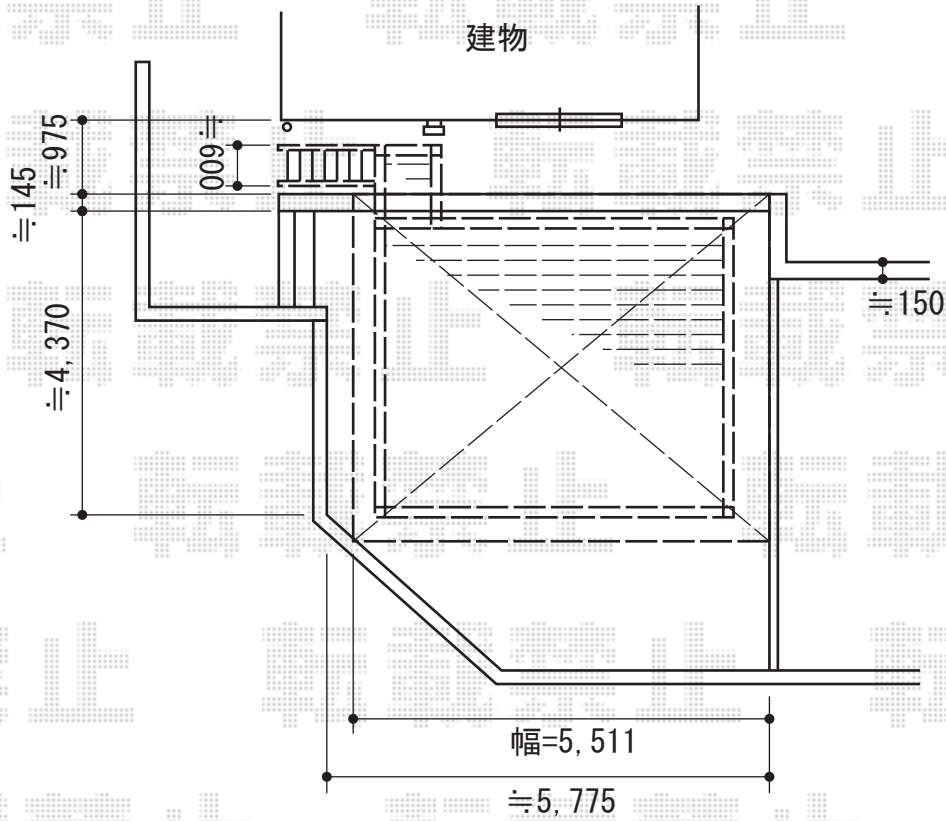

ジーポートバルコニーneo 2台用 積雪~100cm対応

YKK AP ジーポートバルコニーneo 2台用 積雪~100cm対応  
 幅=5,511mm  
 奥行=5,456mm  
 色：プラチナステン  
 屋根材：スチール折板（ペフ無）（シルバー）  
 柱仕様：標準柱仕様（桁下 約2,345mm）  
 追加部材：階段取付用部材

現場状況や作図制限により概略図の内容と多少の違いが生じることがございます。  
 施工時は、現場優先とさせていただきますので、お立会い頂き、  
 最終のご指示のほど、何卒、宜しくお願い致します。