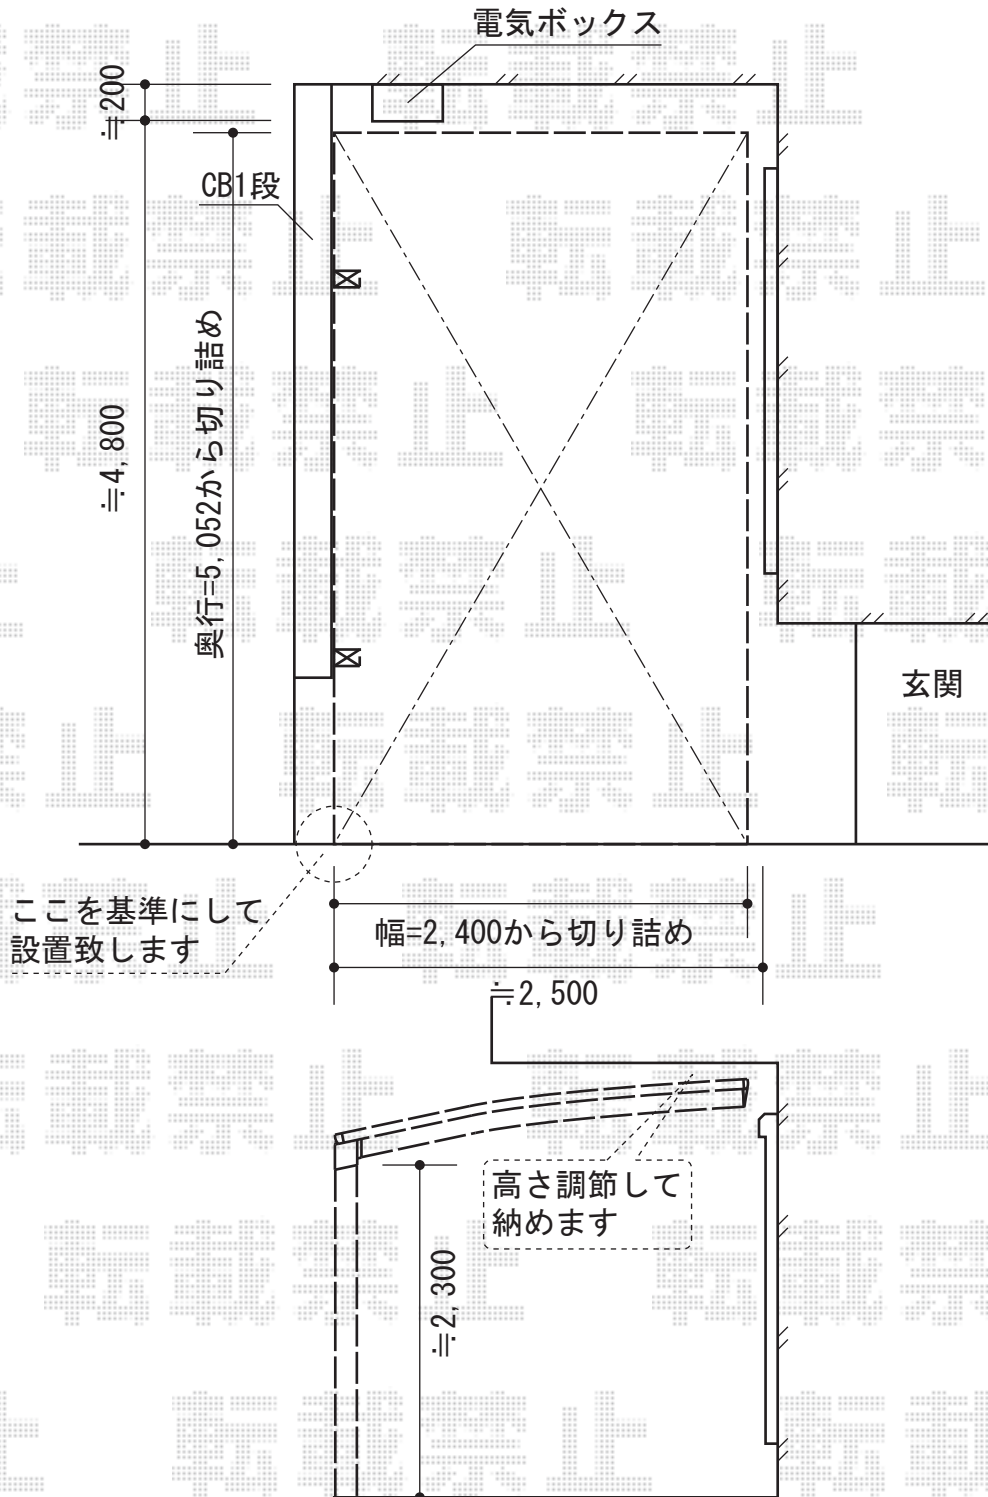

プレシオスポート 積雪～20cm対応

Value Select プレシオスポート 積雪～20cm対応

幅=2,400mm

奥行=5,052mm

色：ノーブルステン

屋根材：【未定】熱線遮断ポリカーボネート（スカイブルーマット調）

柱仕様：ハイルーフ仕様（有効高 約2,250mm）

現場状況や作図制限により概略図の内容と多少の違いが生じることがございます。  
施工時は、現場優先とさせて頂きたく思いますので、お立会い頂き、  
最終のご指示のほど、何卒、宜しくお願い致します。