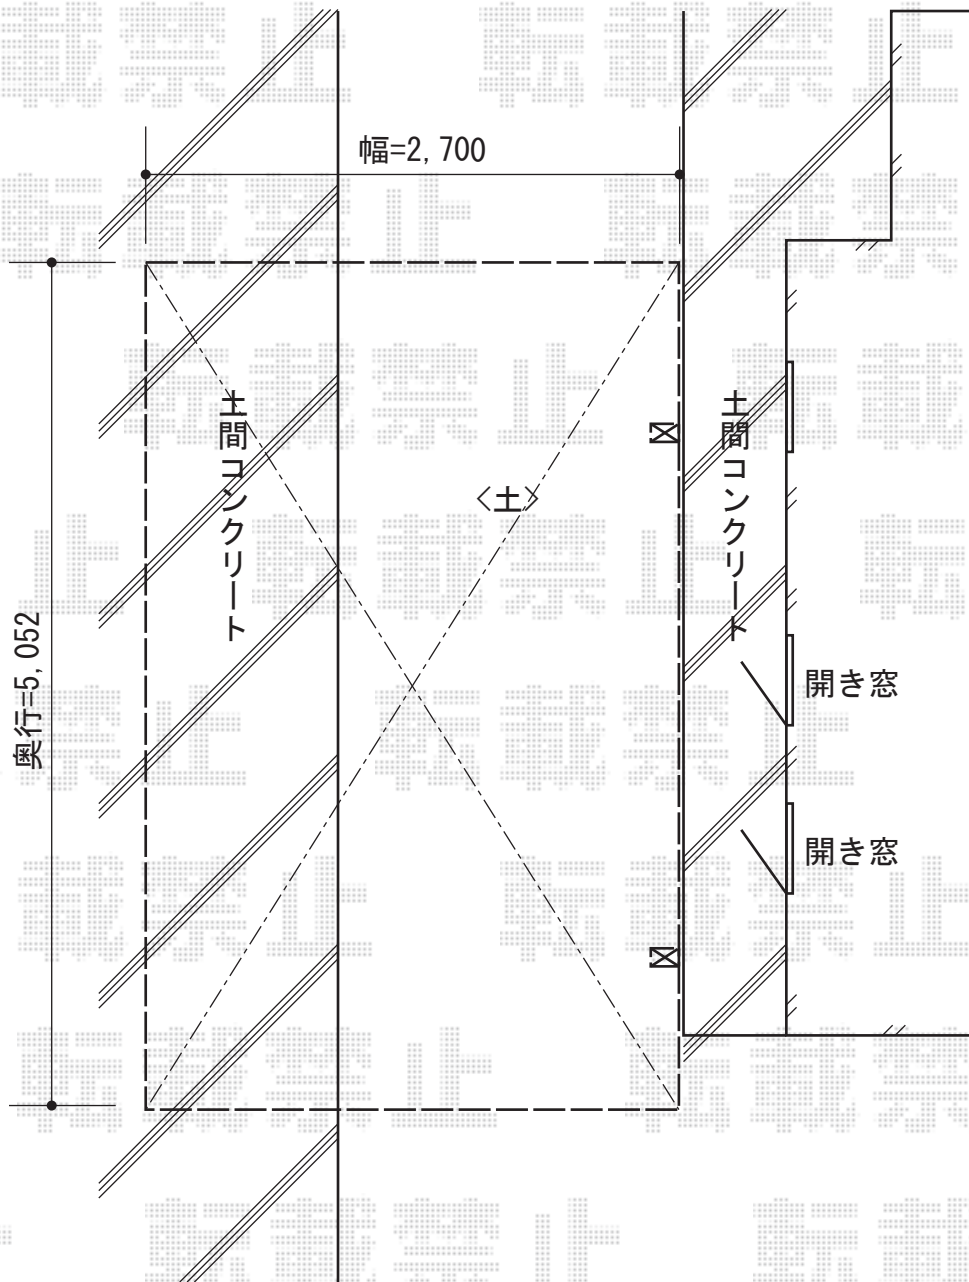

プレシオスポーツ 積雪～20cm対応

Value Select プレシオスポーツ 積雪～20cm対応
幅=2,700mm
奥行=5,052mm
色：ノーブルステン
屋根材：熱線吸収ポリカーボネート（スカイブルー）
柱仕様：ハイルーフ仕様（有効高 約2,250mm）

現場状況や作図制限により概略図の内容と多少の違いが生じることがございます。
施工時は、現場優先とさせて頂きたく思いますので、お立会い頂き、
最終のご指示のほど、何卒、宜しくお願い致します。