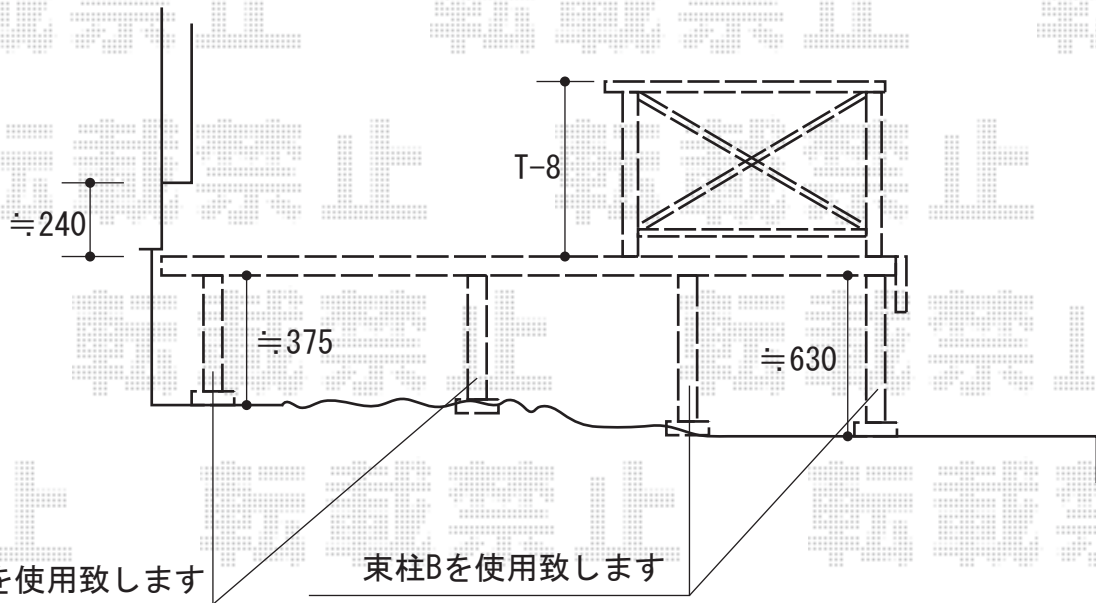

リコステージII 単体

トステム リコステージII 単体
 間口=2.0間 (3,620mm)
 出幅=9尺 (2,713mm)
 色：ソフトブラウン
 床板：縦貼り
 幕板：B (薄タイプ)
 東柱：東柱A (L432) / ロング東柱B (L882)

トステム デッキフェンス クロスパネル
 本体 (W×H) = (1,200mm×800mm) ×5スパン
 部材：笠木、キャップ、コーナーカバー

現場状況や作図制限により概略図の内容と多少の違いが生じることがございます。
 施工時は、現場優先とさせていただきますので、お立会い頂き、
 最終のご指示のほど、何卒、宜しくお願い致します。