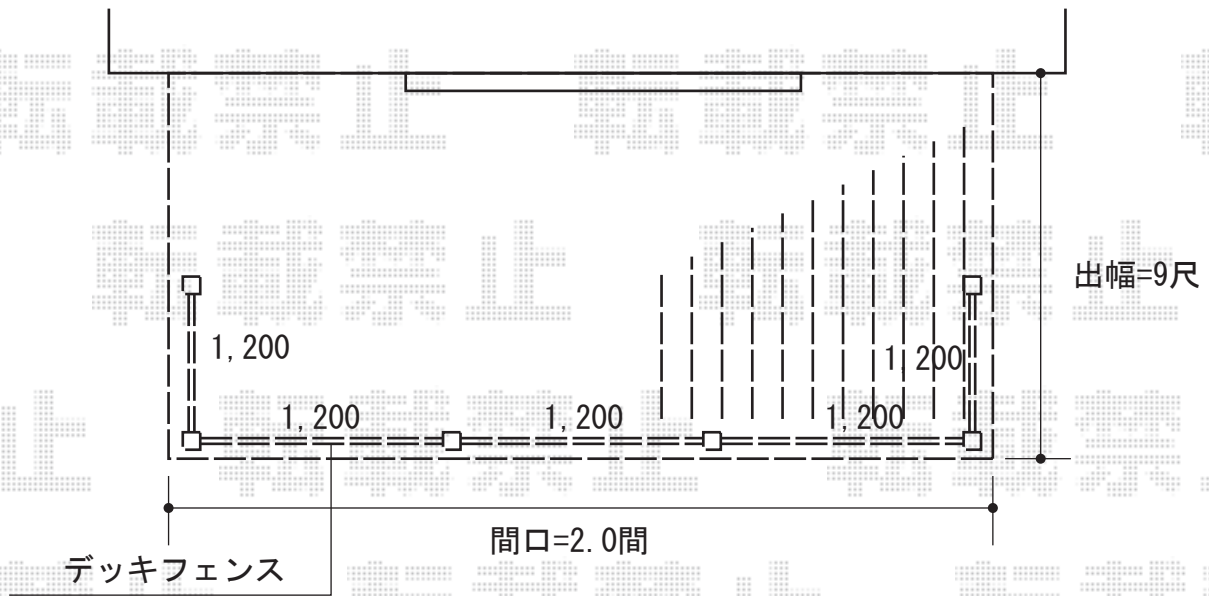

リコステージII 単体

トステム リコステージII 単体
 間口=2.0間 (3,620mm)
 出幅=9尺 (2,713mm)
 色：ソフトブラウン
 床板：縦貼り
 幕板：B (薄タイプ)
 東柱：東柱A (L432) / ロング東柱B (L882)

トステム デッキフェンス クロスパネル
 本体 (W×H) = (1,200mm×800mm) ×5スパン
 部材：笠木、キャップ、コーナーカバー

現場状況や作図制限により概略図の内容と多少の違いが生じることがございます。
 施工時は、現場優先とさせていただきますので、お立会い頂き、
 最終のご指示のほど、何卒、宜しくお願い致します。