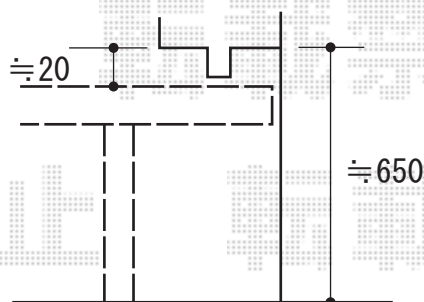

リウッドデッキII 単体

YKK AP リウッドデッキII 単体
間口=標準2.0間 (3,694mm)
出幅=6尺 (1,850mm)
色：床板/レッドブラウン 束柱/カームブラック
床板：縦貼り
束柱：KLタイプ (600~700mm)

現場状況や作図制限により概略図の内容と多少の違いが生じることがございます。
施工時は、現場優先とさせていただきますので、お立会い頂き、
最終のご指示のほど、何卒、宜しくお願い致します。