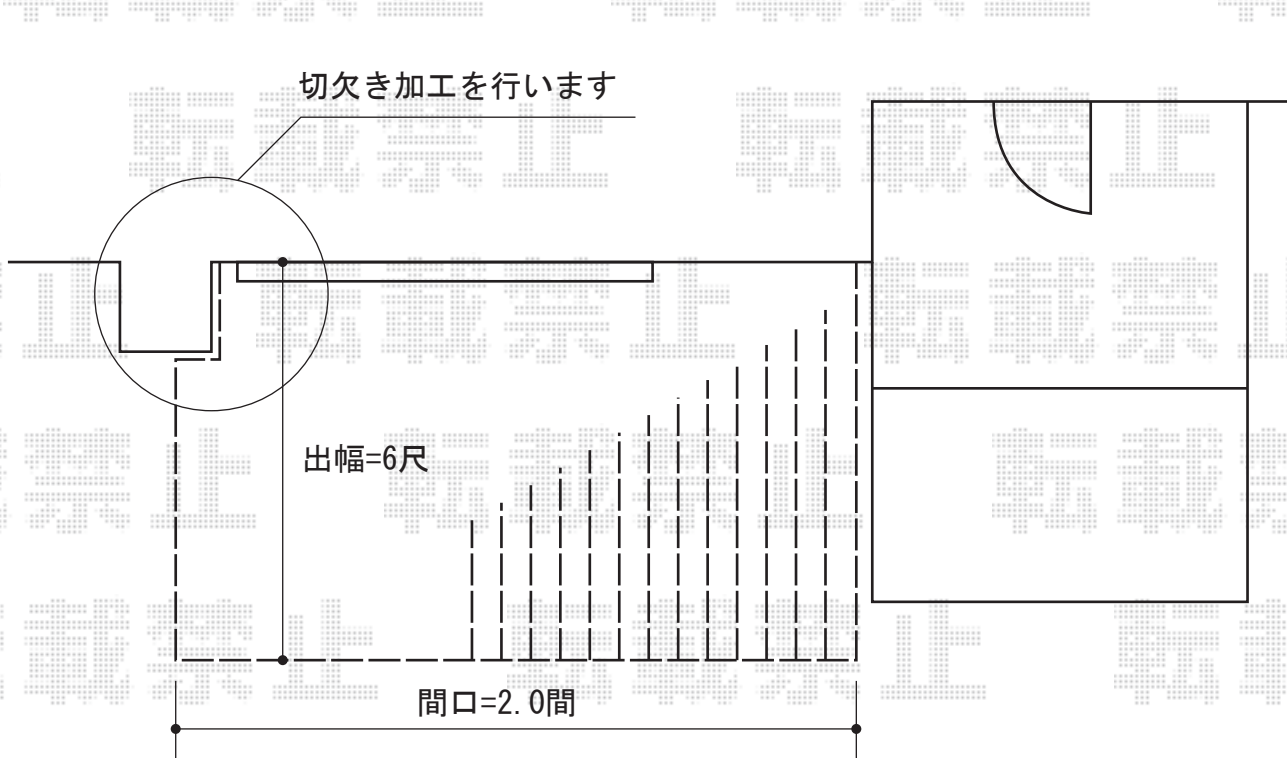

リウッドデッキII 単体

YKK AP リウッドデッキII 単体
間口=標準2.0間 (3,694mm)
出幅=6尺 (1,850mm)
色：床板/レッドブラウン 束柱/カームブラック
床板：縦貼り
束柱：KLタイプ (600~700mm)

現場状況や作図制限により概略図の内容と多少の違いが生じることがございます。
施工時は、現場優先とさせていただきますので、お立会い頂き、
最終のご指示のほど、何卒、宜しくお願い致します。