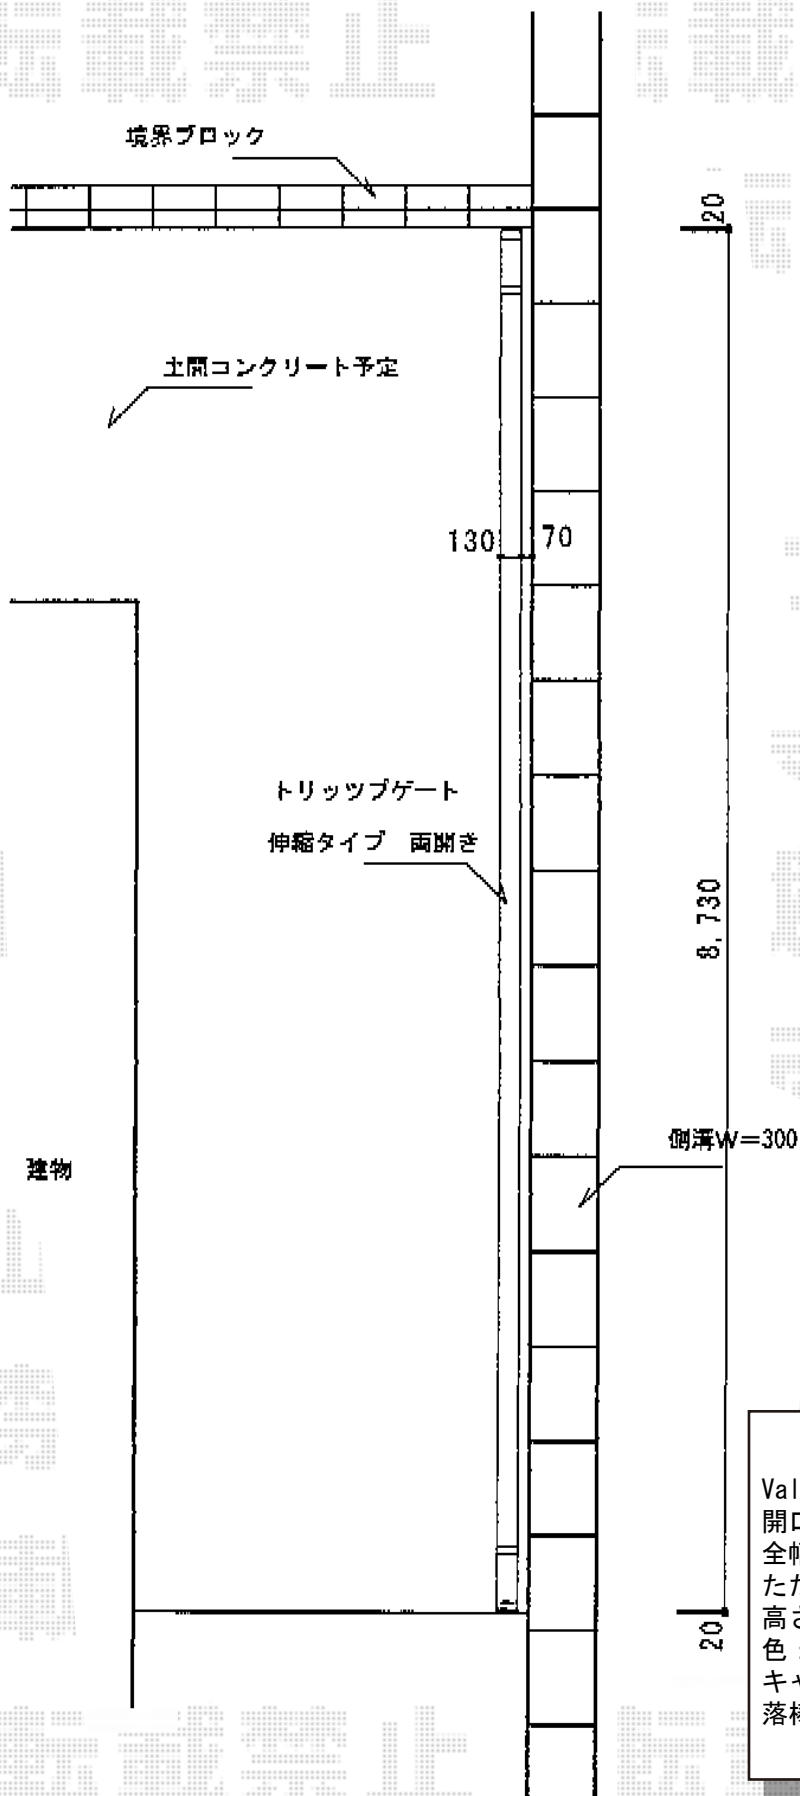

トリップゲート PB型 ノンレール 両開き

Value Select トリップゲート PB型 ノンレール 両開き  
 開口幅=8,632mm  
 全幅=8,732mm  
 たたみ幅=479.5mm×2  
 高さ=1,200mm  
 色：ステンカラー  
 キャスター数：6  
 落棒数：4

現場状況や作図制限により概略図の内容と多少の違いが生じることがございます。  
 施工時は、現場優先とさせて頂きたく思いますので、お立会い頂き、  
 最終のご指示のほど、何卒、宜しくお願い致します。