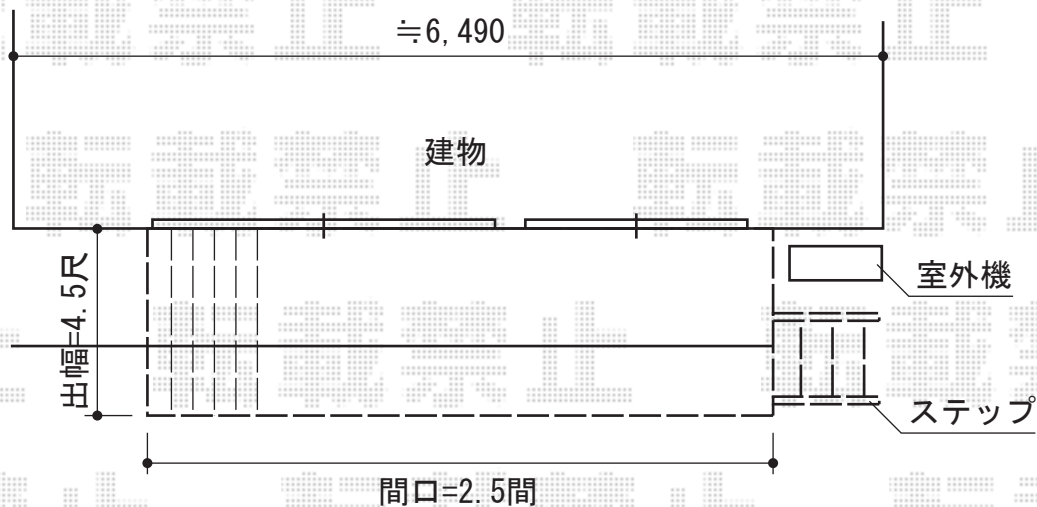

リウッドデッキII 単体

YKK AP リウッドデッキII 単体

間口=標準 2.5間 (4,604mm)

出幅=4.5尺 (1,395mm)

色：(床板：ウォームグレイ/束柱：プラチナステン)

床板：縦貼り

束柱：KHタイプ(900~1000mm)

YKK AP リウッドステップ4型 Lタイプ3段 (690 \leq H<700)

色：ウォームグレイ

現場状況や作図制限により概略図の内容と多少の違いが生じることがございます。
施工時は、現場優先とさせていただきますので、お立会い頂き、
最終のご指示のほど、何卒、宜しくお願い致します。

EX-SHOP
HTTP://WWW.EX-SHOP.NET

担当：永田

全ての著作権は、エクスショップに帰属します。当社とのお取引目的外の使用・複製・転載禁止となっております。