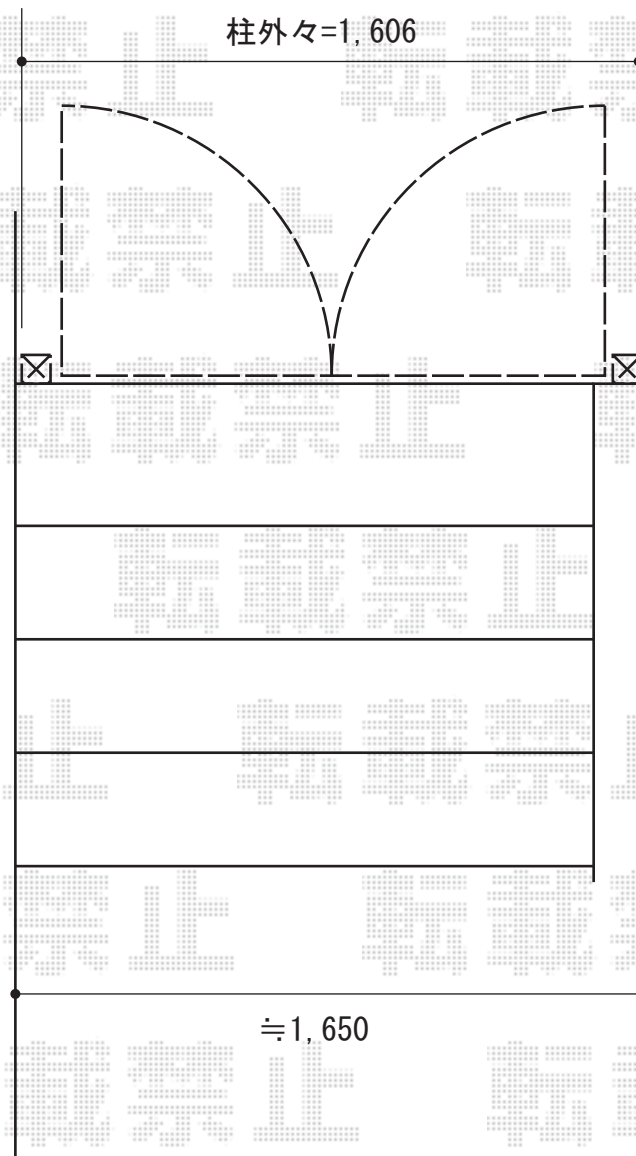

エクスライン門扉1型 両開き 門柱仕様

YKK AP エクスライン門扉1型 両開き 門柱仕様
扉1枚 (W×H) = (700mm×1,200mm) × 2枚
色：プラチナステン
錠：ハンドル錠E8型
開き：内開き

現場状況や作図制限により概略図の内容と多少の違いが生じることがございます。
施工時は、現場優先とさせて頂きたく思いますので、お立会い頂き、
最終のご指示のほど、何卒、宜しくお願い致します。