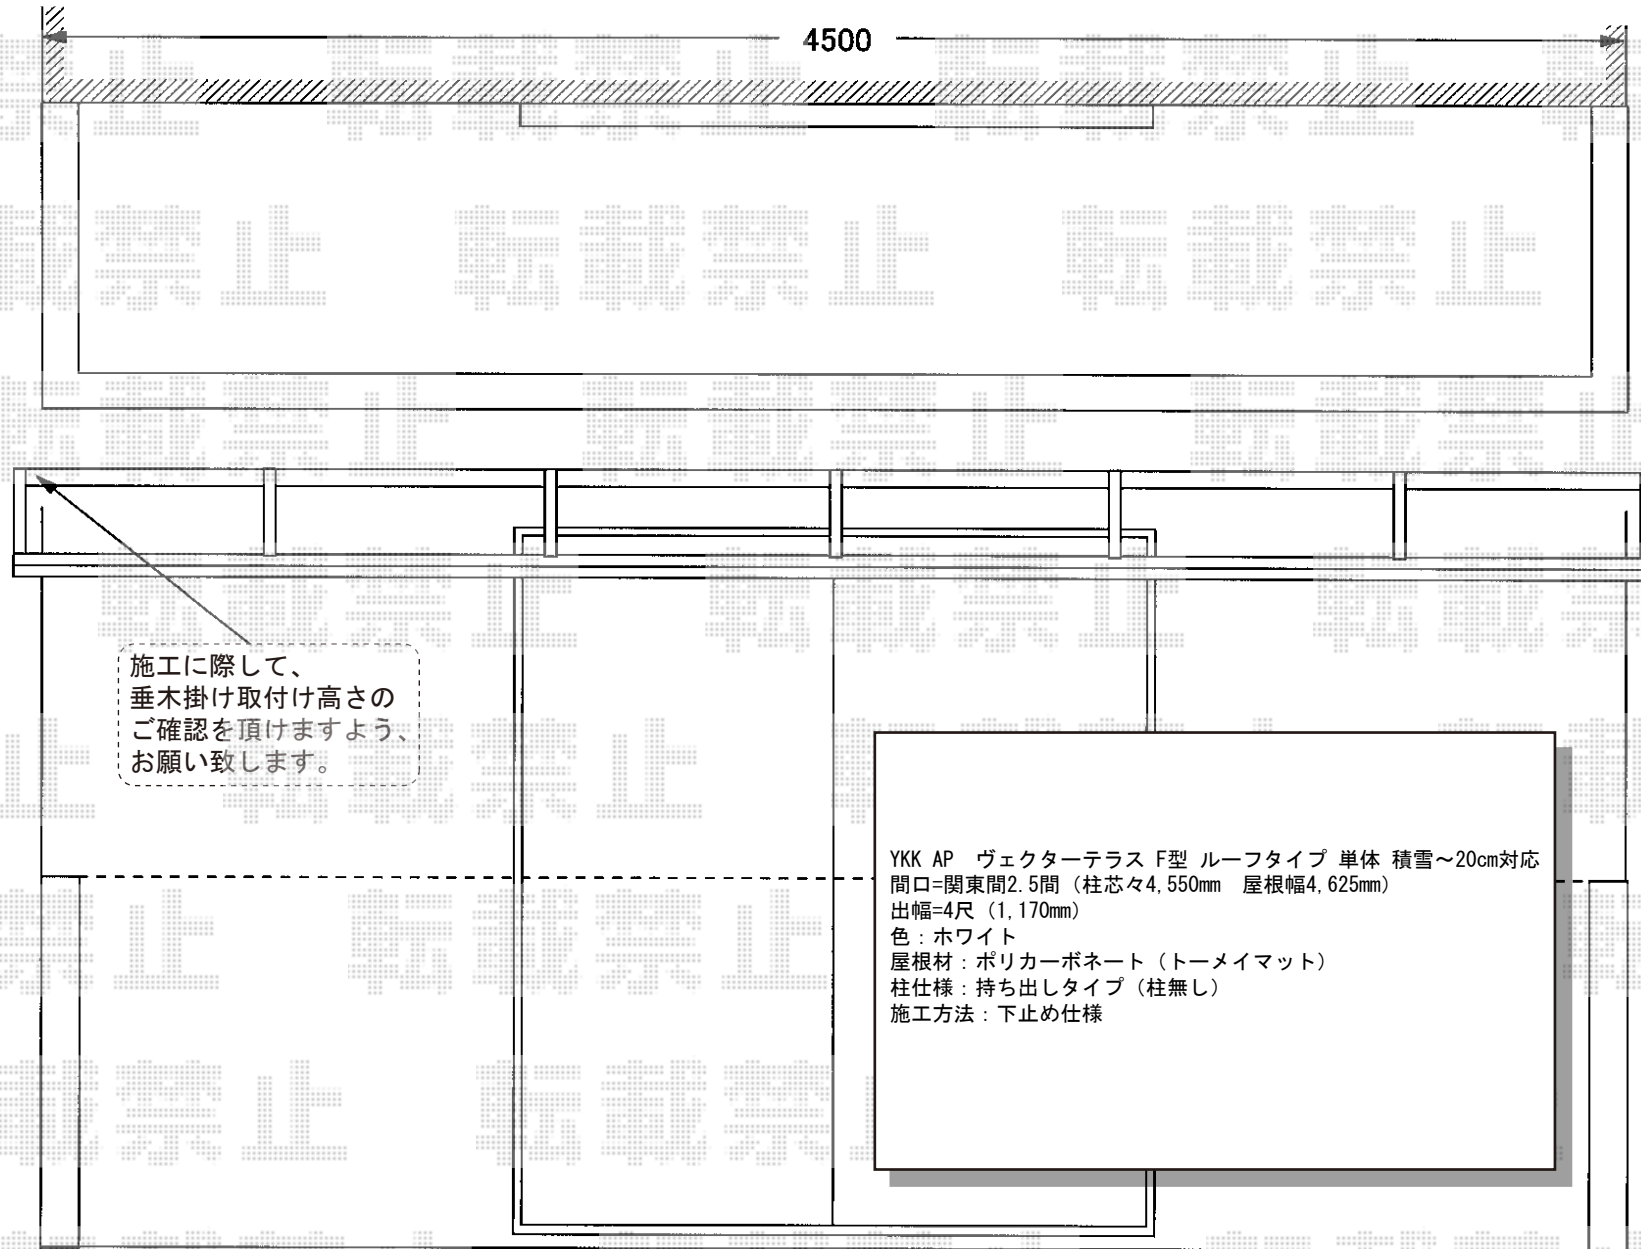

ベクターテラス F型 ルーフタイプ 単体 積雪～20cm対応

現場状況や作図制限により概略図の内容と多少の違いが生じることがございます。
施工時は、現場優先とさせて頂きたく思いますので、お立会い頂き、
最終のご指示のほど、何卒、宜しくお願い致します。

全ての著作権は、エクスショップに帰属します。当社とのお取引目的外の使用・複製・転載禁止となっております。

EX-SHOP

[HTTP://WWW.EX-SHOP.NET](http://www.ex-shop.net)