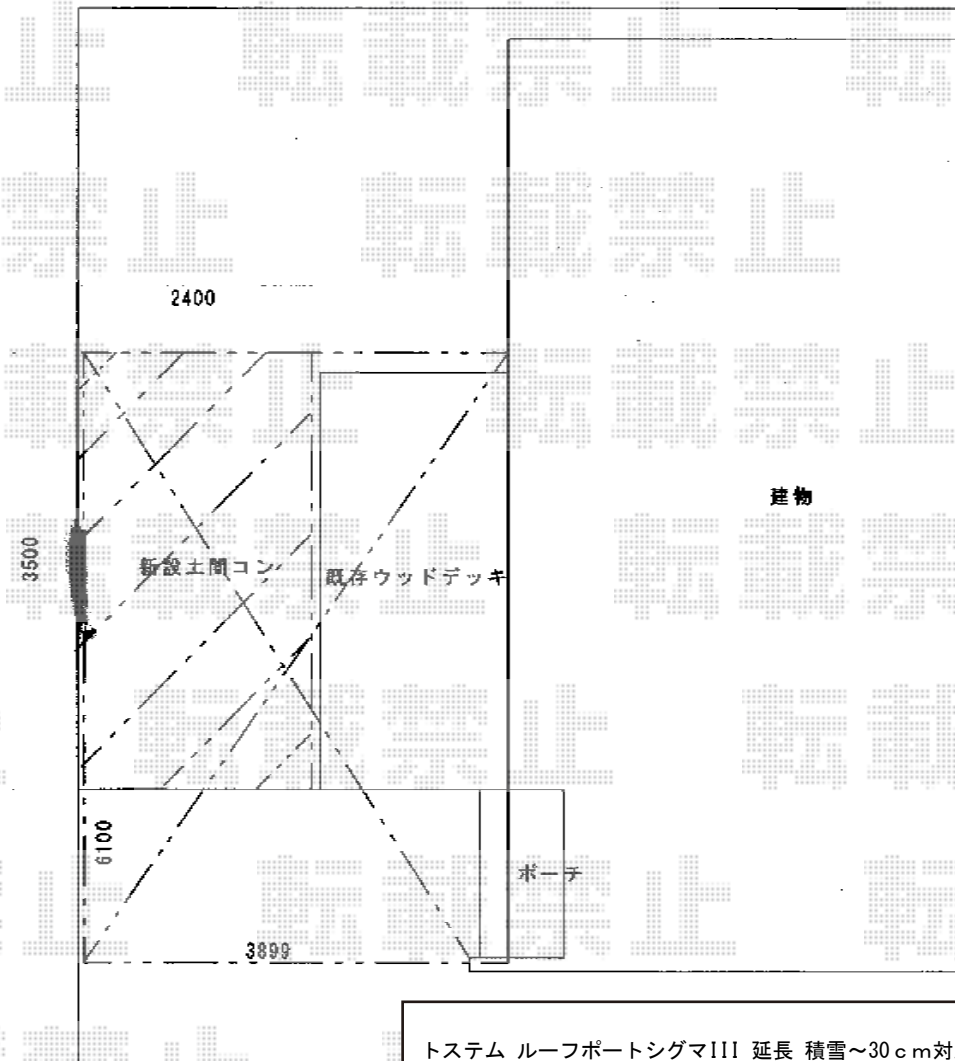

カーポート・フェンス

化粧ブロック4段・フェンスH800
8200

トステム ルーフポートシグマIII 延長 積雪~30cm対応
幅=3,899mm 奥行=6,392mm
色：シャイングレー
屋根材：ポリカーボネート（クリアマット/すりガラス調）
柱仕様：ロング柱23仕様（有効高 約2,732mm）

ワイヤーメッシュ5.5mm使用

YKK AP エクスラインフェンス7型[自由柱]
本体1枚 (W×H) = (1,975mm×800mm) ×7枚
自由柱2型：T80×9本
部品：端部キャップ×1
目隠しコーナ継手：T80×1
端部カバー：T80×1
色：プラチナステン