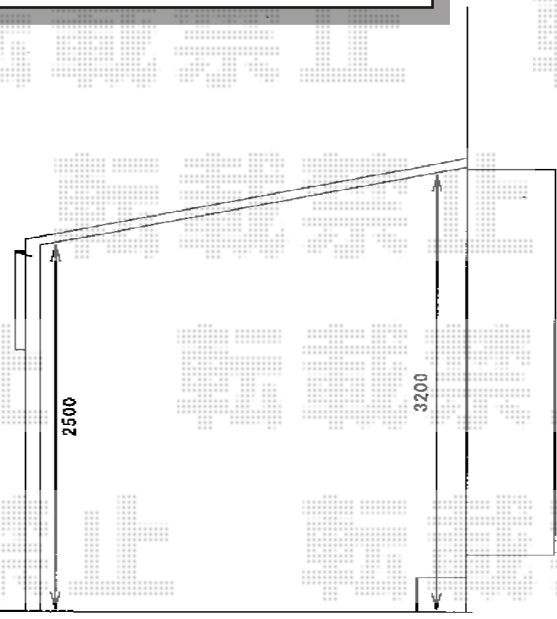

現場状況や作図制限により概略図の内容と多少の違いが生じることがございます。
施工時は、現場優先とさせて頂きたく思いますので、お立会い頂き、
最終のご指示のほど、何卒、宜しくお願い致します。

EX-SHOP
HTTP://WWW.EX-SHOP.NET
担当：大辻・永田

全ての著作権は、エクスショップに帰属します。当社とのお取引目的外の使用・複製・転載禁止となっております。