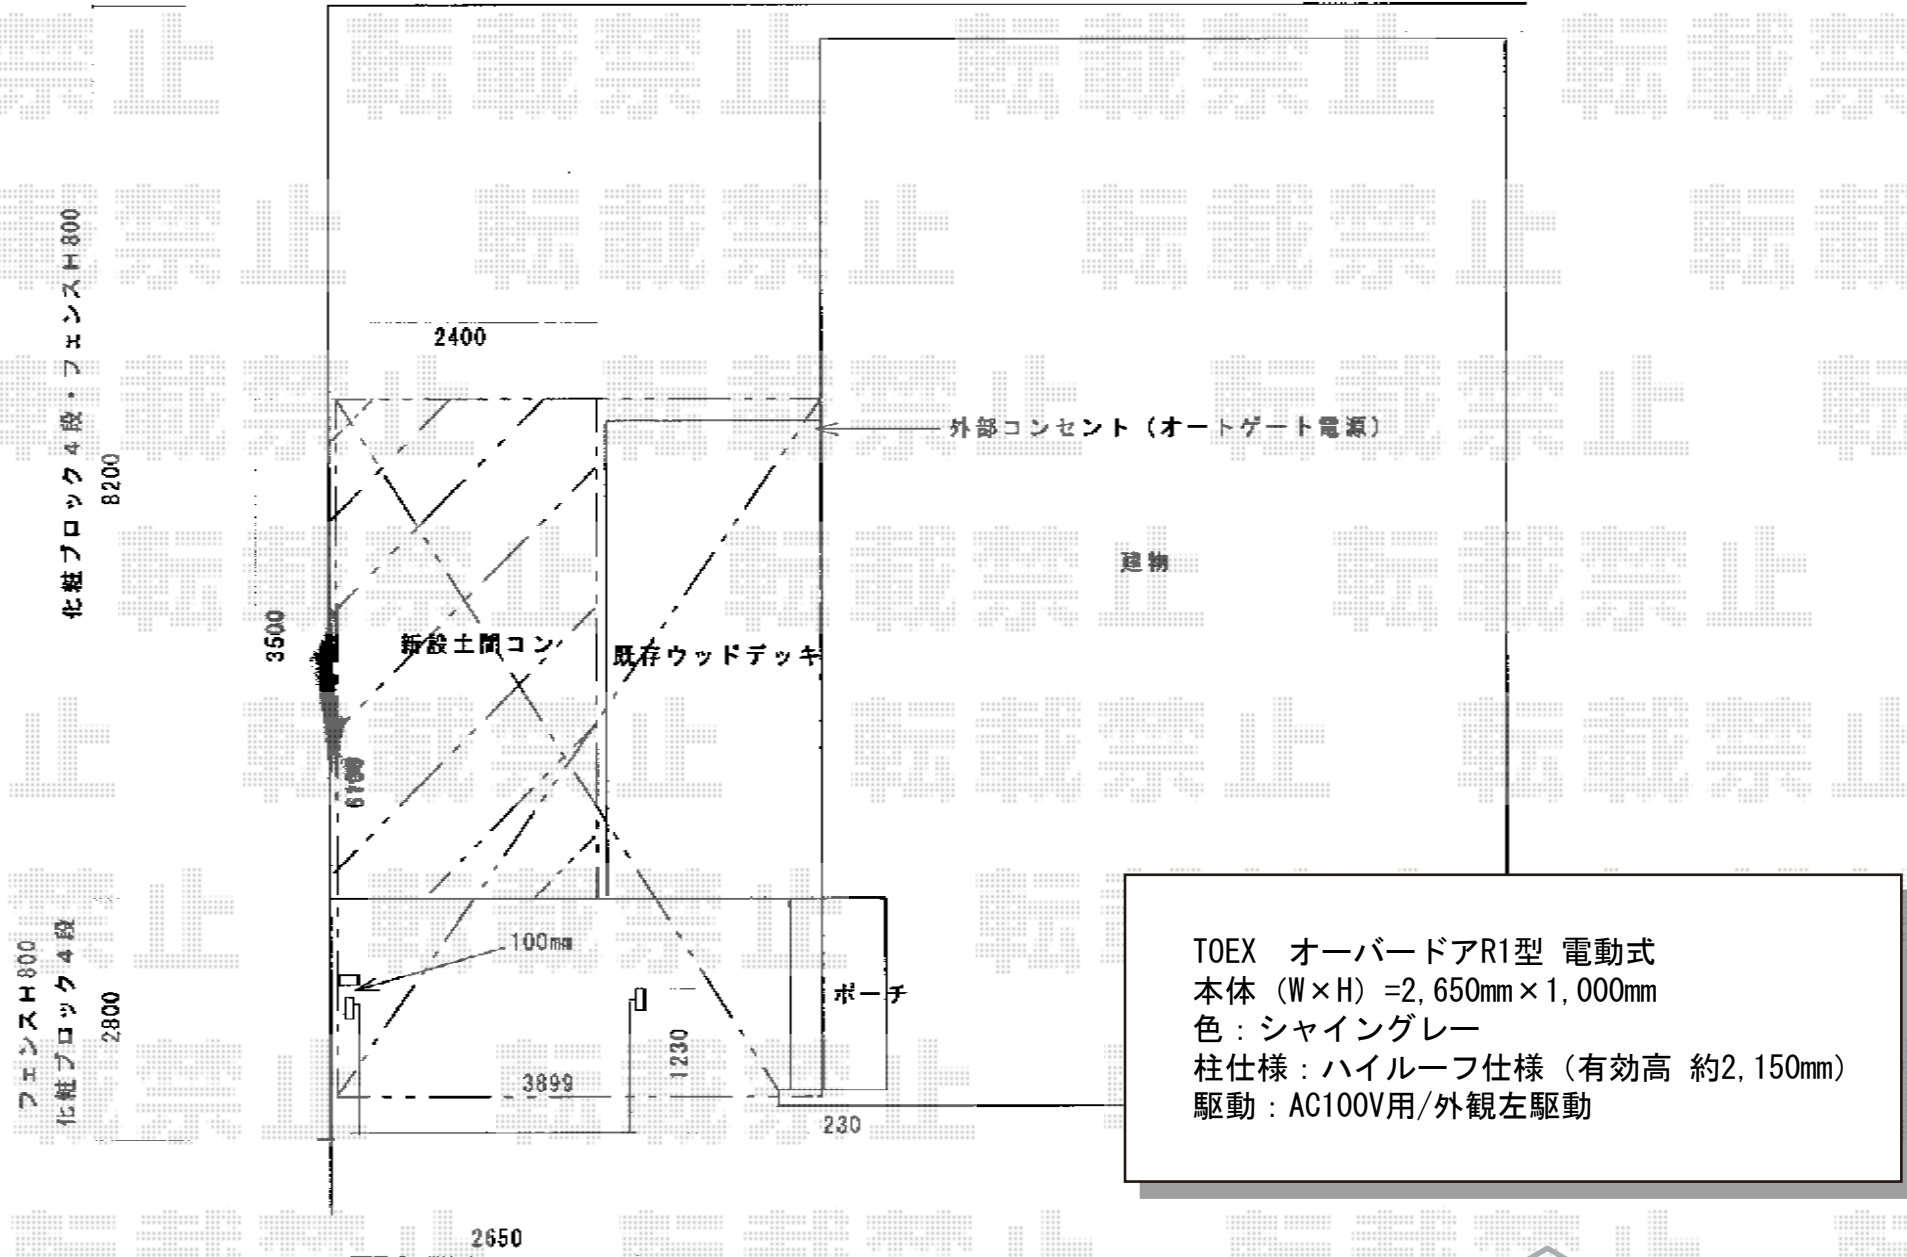

オーバードアR1型 電動式

TOEX オーバードアR1型 電動式
本体 (W×H) =2,650mm×1,000mm
色：シャイングレー
柱仕様：ハイルフ仕様 (有効高 約2,150mm)
駆動：AC100V用/外観左駆動

現場状況や作図制限により概略図の内容と多少の違いが生じることがございます。
施工時は、現場優先とさせて頂きたく思いますので、お立会い頂き、
最終のご指示のほど、何卒、宜しくお願い致します。