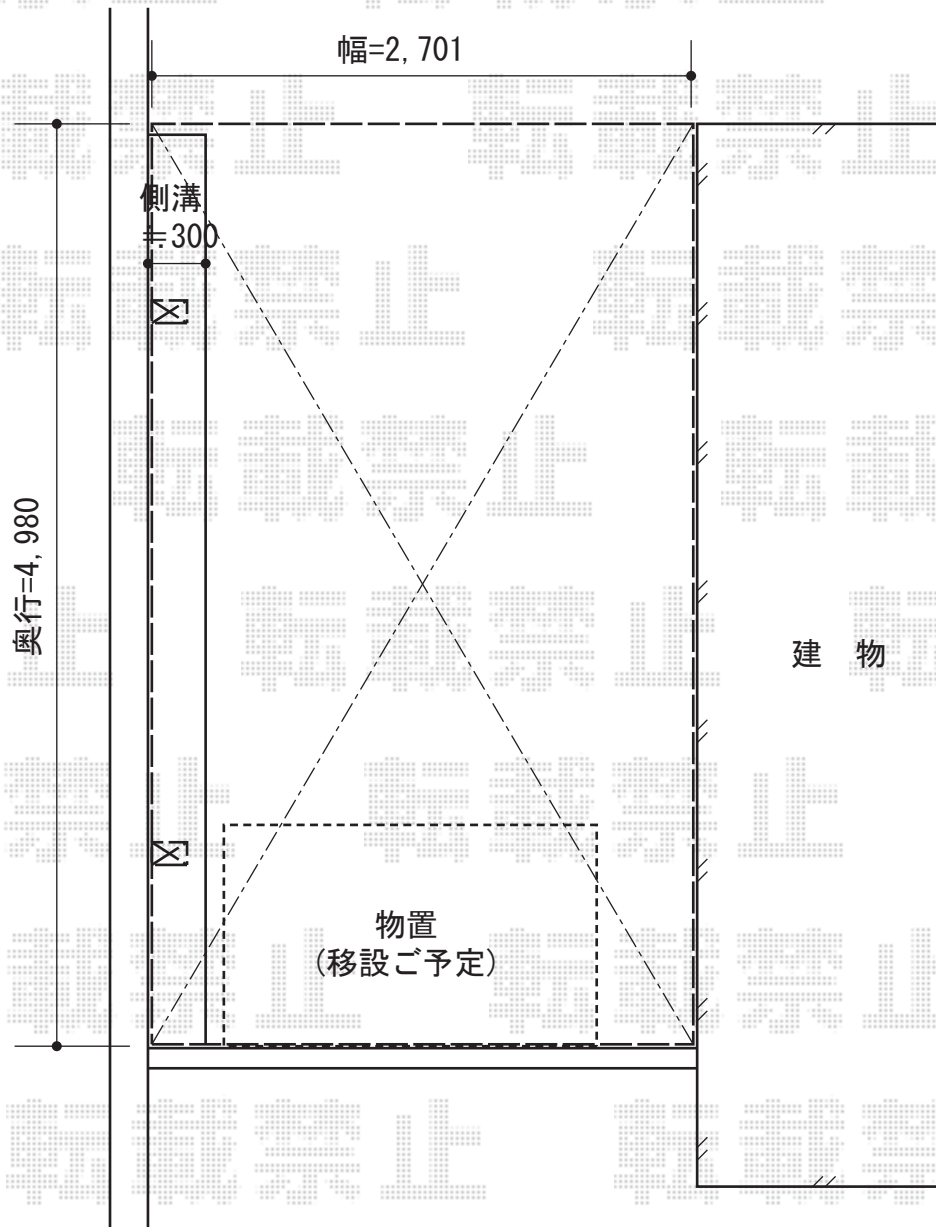

カーブポートシグマIII 積雪～30cm対応

トステム カーブポートシグマIII 積雪～30cm対応

幅=4,980mm

奥行=2,700mm

色：ホワイト

屋根材：ポリカーボネート（クリアマット/すりガラス調）

柱仕様：ロング柱23仕様（有効高 約2,300mm）

現場状況や作図制限により概略図の内容と多少の違いが生じることがございます。
施工時は、現場優先とさせて頂きたく思いますので、お立会い頂き、
最終のご指示のほど、何卒、宜しくお願い致します。