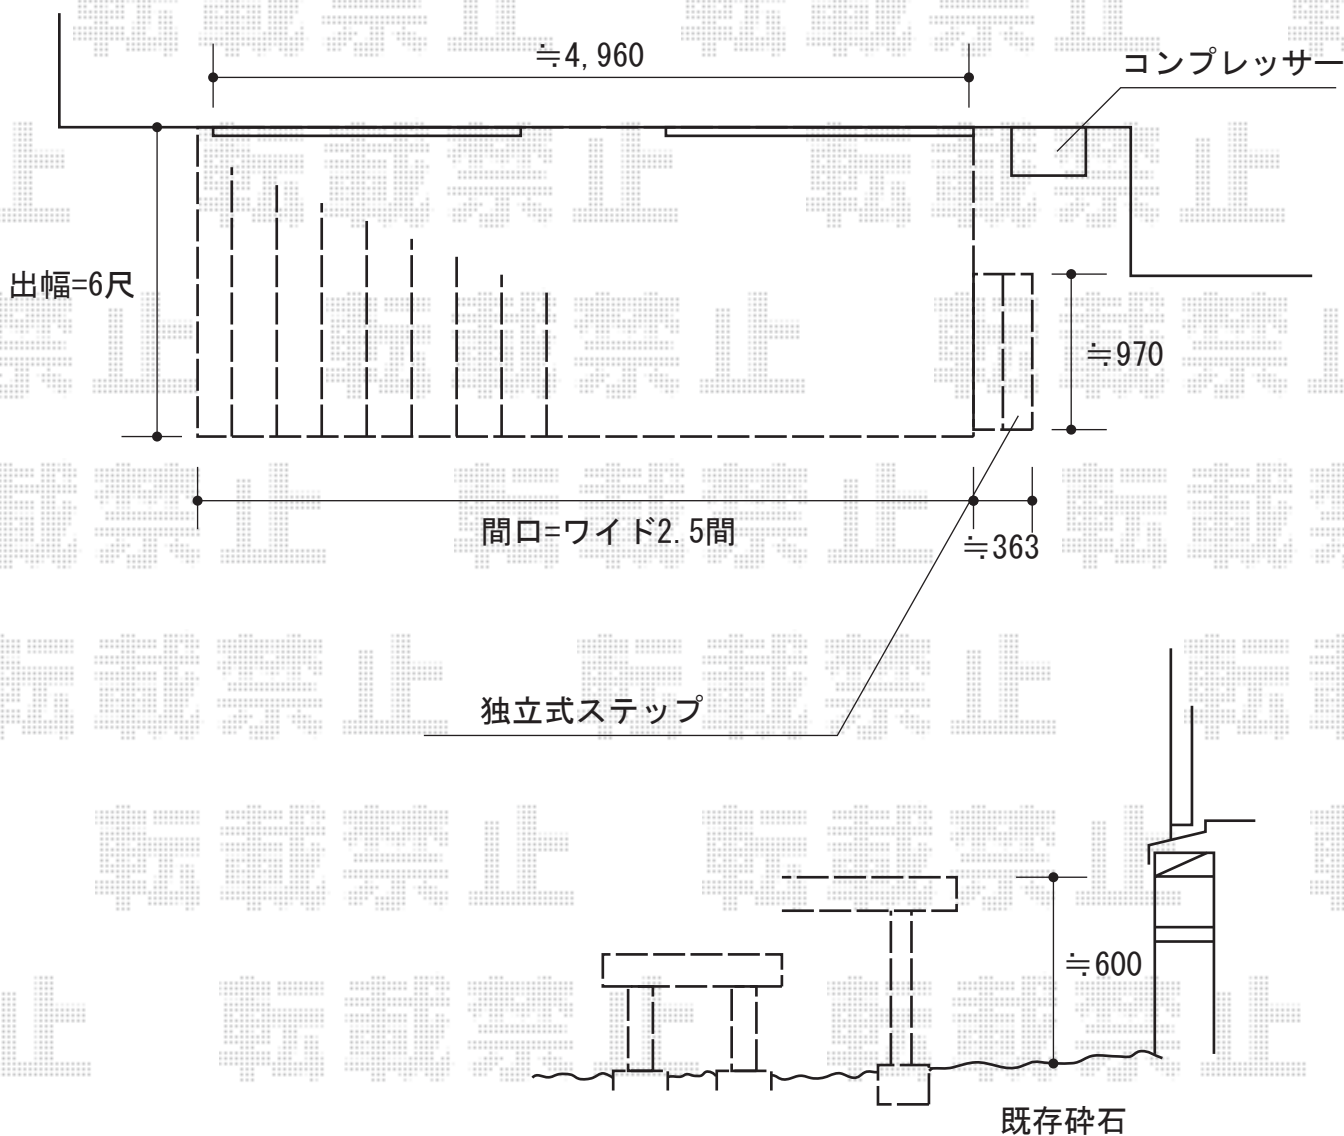

リウッドデッキII 単体

YKK AP リウッドデッキII 単体

間口=ワイド2.5間 (4,908mm)

出幅=6尺 (1,850mm)

色：(床板：サニーブラウン/束柱：カームブラック)

床板：縦貼り

束柱：KLタイプ(600~700mm)

YKK AP 独立式 リウッドステップ

色：(床板：サニーブラウン/束柱：カームブラック)

現場状況や作図制限により概略図の内容と多少の違いが生じることがございます。
施工時は、現場優先とさせて頂きたく思いますので、お立会い頂き、
最終のご指示のほど、何卒、宜しくお願い致します。

EX-SHOP
HTTP://WWW.EX-SHOP.NET

担当：小林

全ての著作権は、エクスショップに帰属します。当社とのお取引目的外の使用・複製・転載禁止となっております。