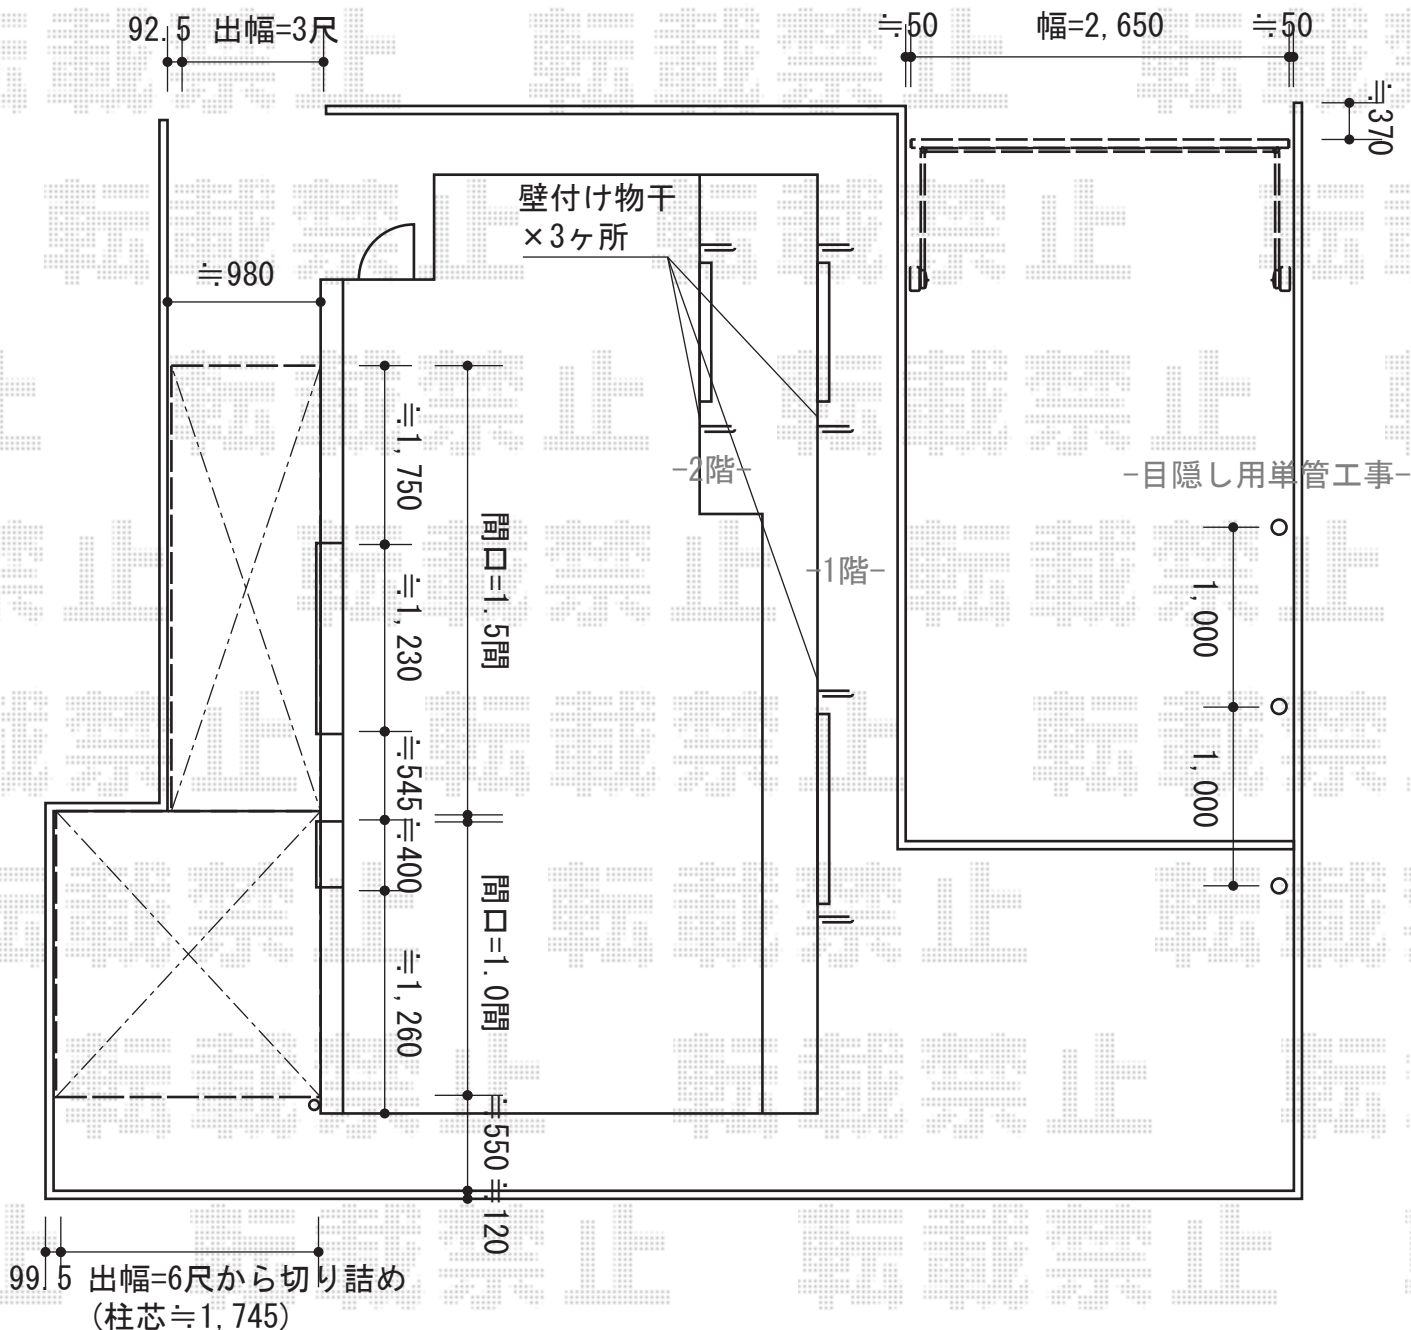

テラス屋根・カーゲート

トステム 【建物側】
 ライザーテラスII R型 単体 テラスタイプ 積雪～20cm対応
 間口=閑東間1.0間 (柱芯々1,620mm 屋根幅1,840mm)
 出幅=6尺 (1,785mm)
 色：シャイングレー
 屋根材：ポリカーボネート (クリアマット/すりガラス調)
 柱仕様：柱位置固定タイプ
 施工方法：上止め仕様

Value Select スウィングアップゲート 縦格子型 手動式
 本体 (W×H) = (2,650×1,000mm)
 色：ステンカラー
 柱仕様：標準柱仕様 (有効高 約1,840mm)
 駆動：手動式

トステム 【道路側】
 ライザーテラスII R型 単体 ルーフタイプ 積雪～20cm対応
 間口=閑東間1.5間 (方杖芯々2,730mm 屋根幅2,750mm)
 出幅=3尺 (885mm)
 色：シャイングレー
 屋根材：ポリカーボネート (クリアマット/すりガラス調)
 柱仕様：柱無しタイプ
 施工方法：上止め仕様

トステム 【1階・2階用】
 壁付け物干し 標準 2本入り×3セット
 色：シャイングレー