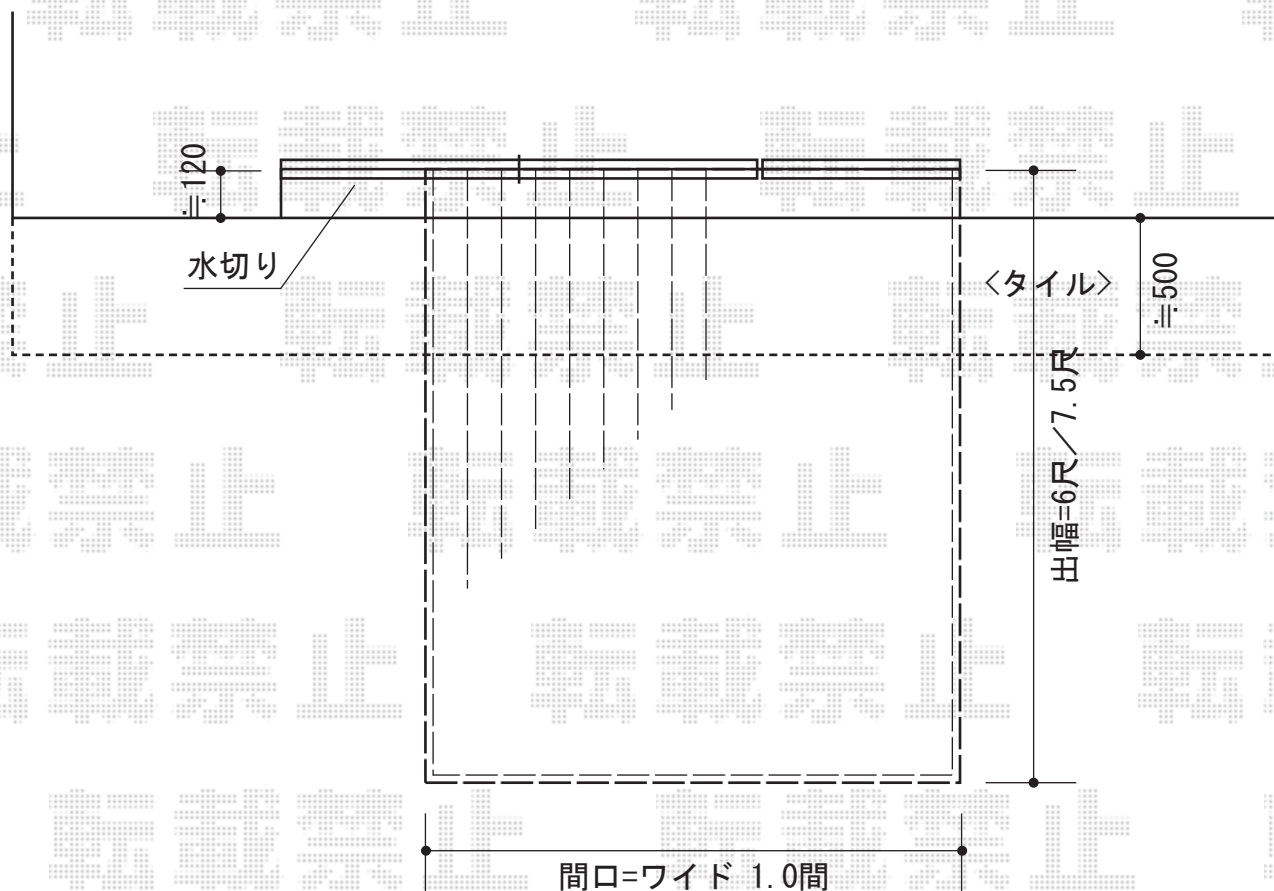

# リウッドデッキII 単体

YKK AP リウッドデッキII 単体

間口=ワイド 1.0間 (2,178mm)

出幅=①6尺 (1,850mm)

②7.5尺 (2,305mm)

色：(床板：サニーブラウン/束柱：カームブラック)

床板：縦貼り

束柱：Sタイプ(450mm)

現場状況や作図制限により概略図の内容と多少の違いが生じることがございます。  
施工時は、現場優先とさせて頂きたく思いますので、お立会い頂き、  
最終のご指示のほど、何卒、宜しくお願い致します。

EX-SHOP  
HTTP://WWW.EX-SHOP.NET

担当：小林