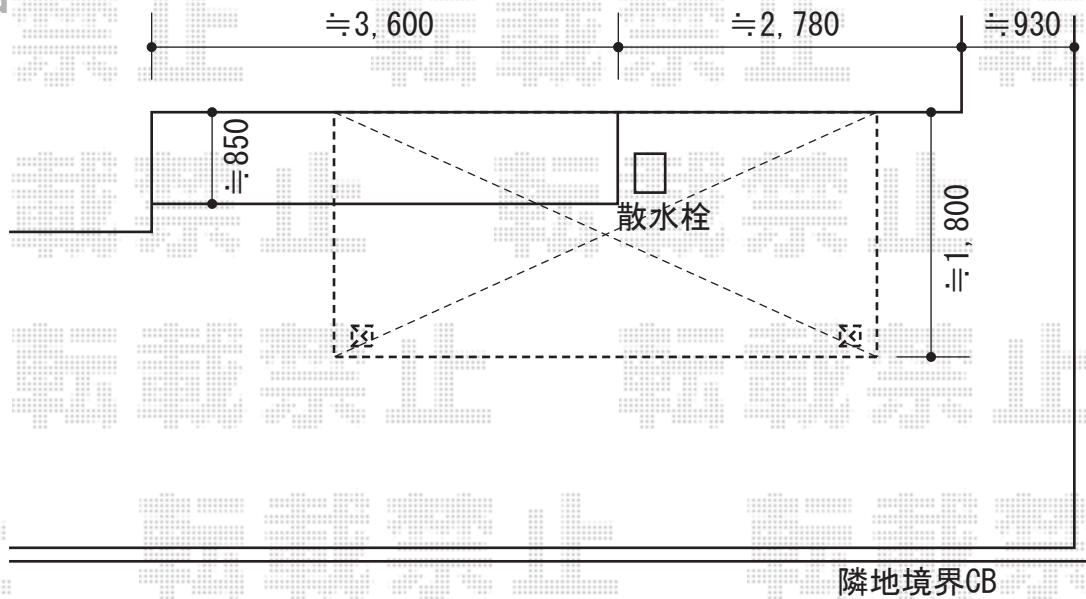

リウッドデッキII 単体

現状図

完成予定図

②YKK AP リウッドデッキII 単体
 間口=ワイド2.5間 (4,908mm)
 出幅=9尺 (2,760mm)
 色: サニーブラウン
 床板: 縦張り
 束柱: KSタイプ (400~500mm) (カームブラック)

YKK AP リウッドデッキフェンス2型 ラチス格子
 本体1枚 (W×H) =09用T100 (855×900mm) ×6枚
 中柱: T100×4本
 端柱: T100×2本
 90°専用角柱: T100×1本
 色: サニーブラウン

現場状況や作図制限により概略図の内容と多少の違いが生じることがございます。
 施工時は、現場優先とさせて頂きたく思いますので、お立会い頂き、
 最終のご指示のほど、何卒、宜しくお願い致します。

EX-SHOP
[HTTP://WWW.EX-SHOP.NET](http://www.ex-shop.net)

担当: 大辻・永田