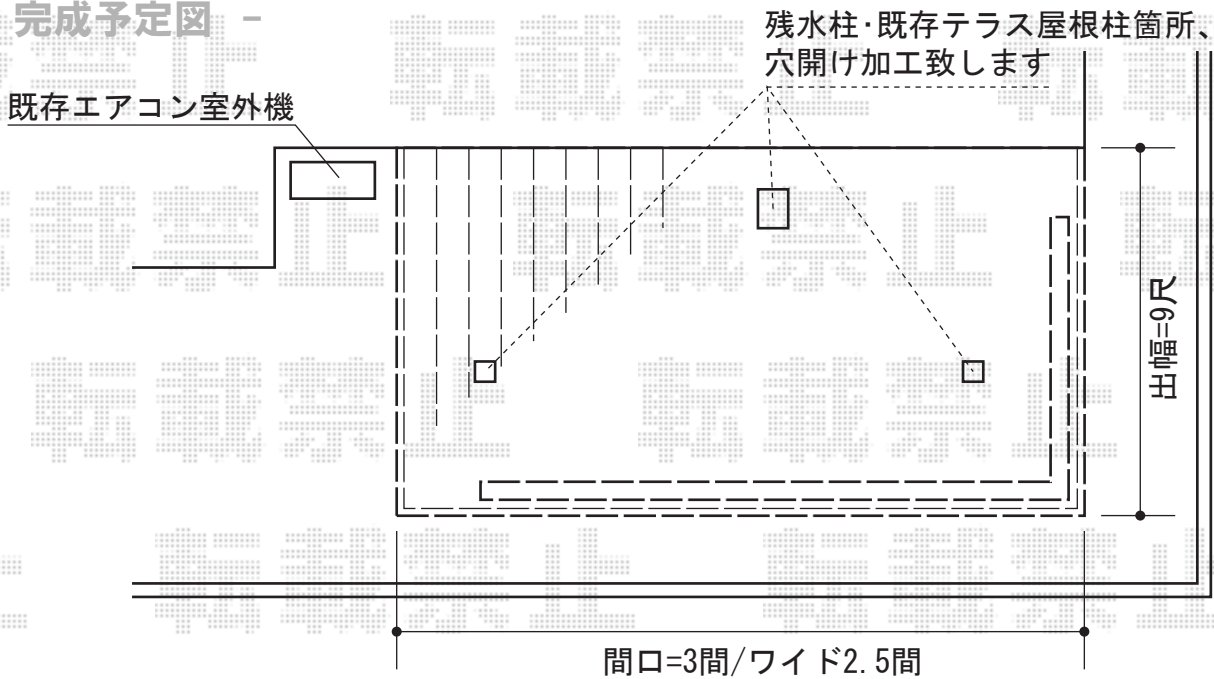

リウッドデッキII 単体

現状図

完成予定図

②YKK AP リウッドデッキII 単体
 間口=ワイド2.5間 (4,908mm)
 出幅=9尺 (2,760mm)
 色: サニーブラウン
 床板: 縦張り
 束柱: KSタイプ (400~500mm) (カームブラック)

YKK AP リウッドデッキフェンス2型 ラチス格子
 本体1枚 (W×H) =09用T100 (855×900mm) ×6枚
 中柱: T100×4本
 端柱: T100×2本
 90°専用角柱: T100×1本
 色: サニーブラウン

現場状況や作図制限により概略図の内容と多少の違いが生じることがございます。
 施工時は、現場優先とさせて頂きたく思いますので、お立会い頂き、
 最終のご指示のほど、何卒、宜しくお願い致します。

EX-SHOP
[HTTP://WWW.EX-SHOP.NET](http://www.ex-shop.net)

担当: 大辻・永田