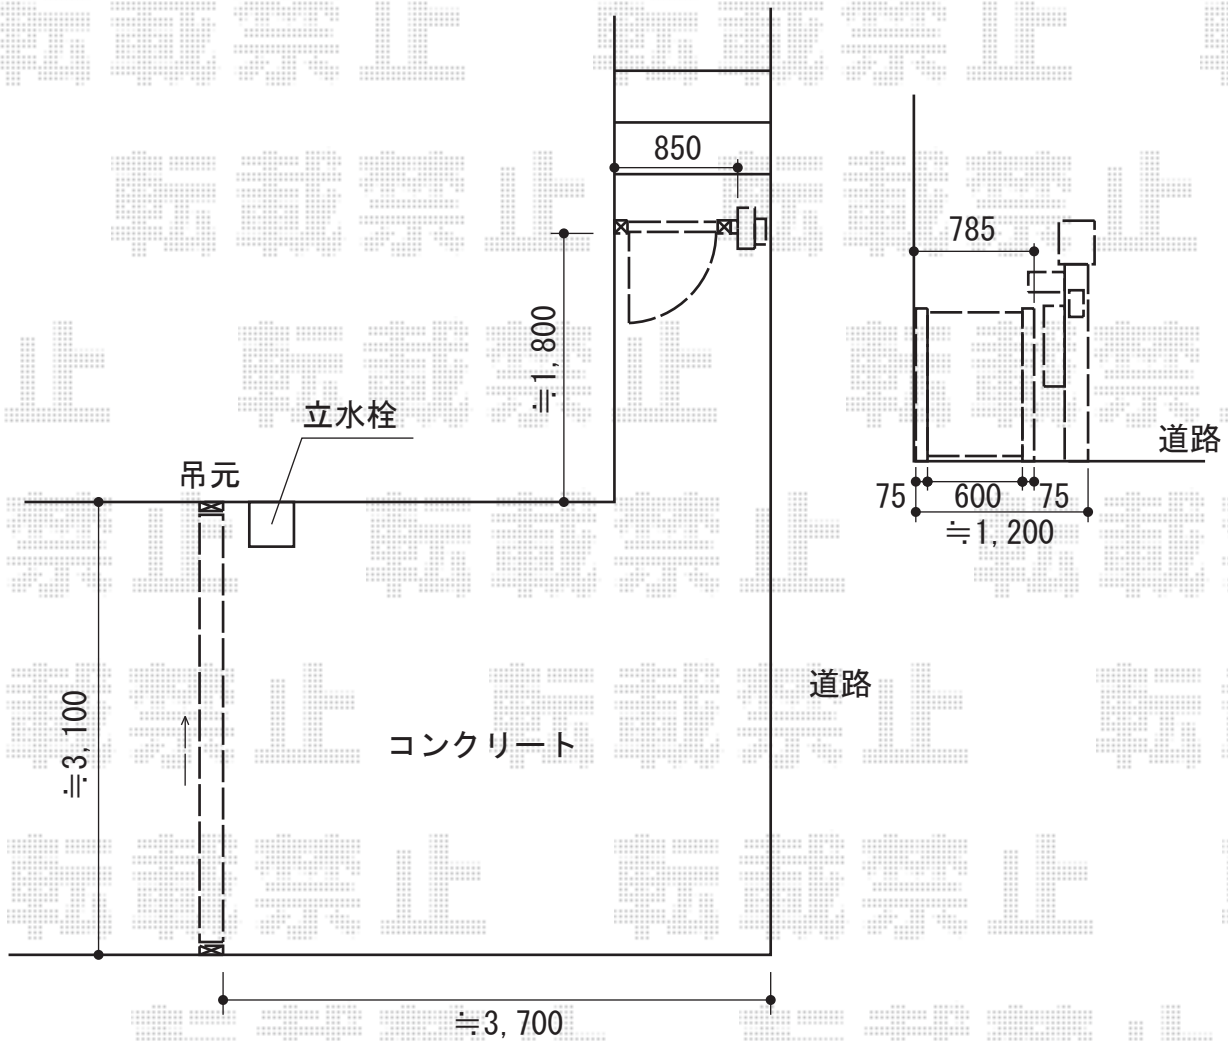

ディズニー門扉ミッキーA型 片開き 角門柱式

新日軽 ディズニー門扉ミッキーA型 片開き 角門柱式
扉1枚 (W×H) = (600mm×1,000mm)
色：ブラック
錠：ZCK型錠
開き：外開き

現場状況や作図制限により概略図の内容と多少の違いが生じることがございます。
施工時は、現場優先とさせて頂きたく思いますので、お立会い頂き、
最終のご指示のほど、何卒、宜しくお願い致します。

EX-SHOP
HTTP://WWW.EX-SHOP.NET