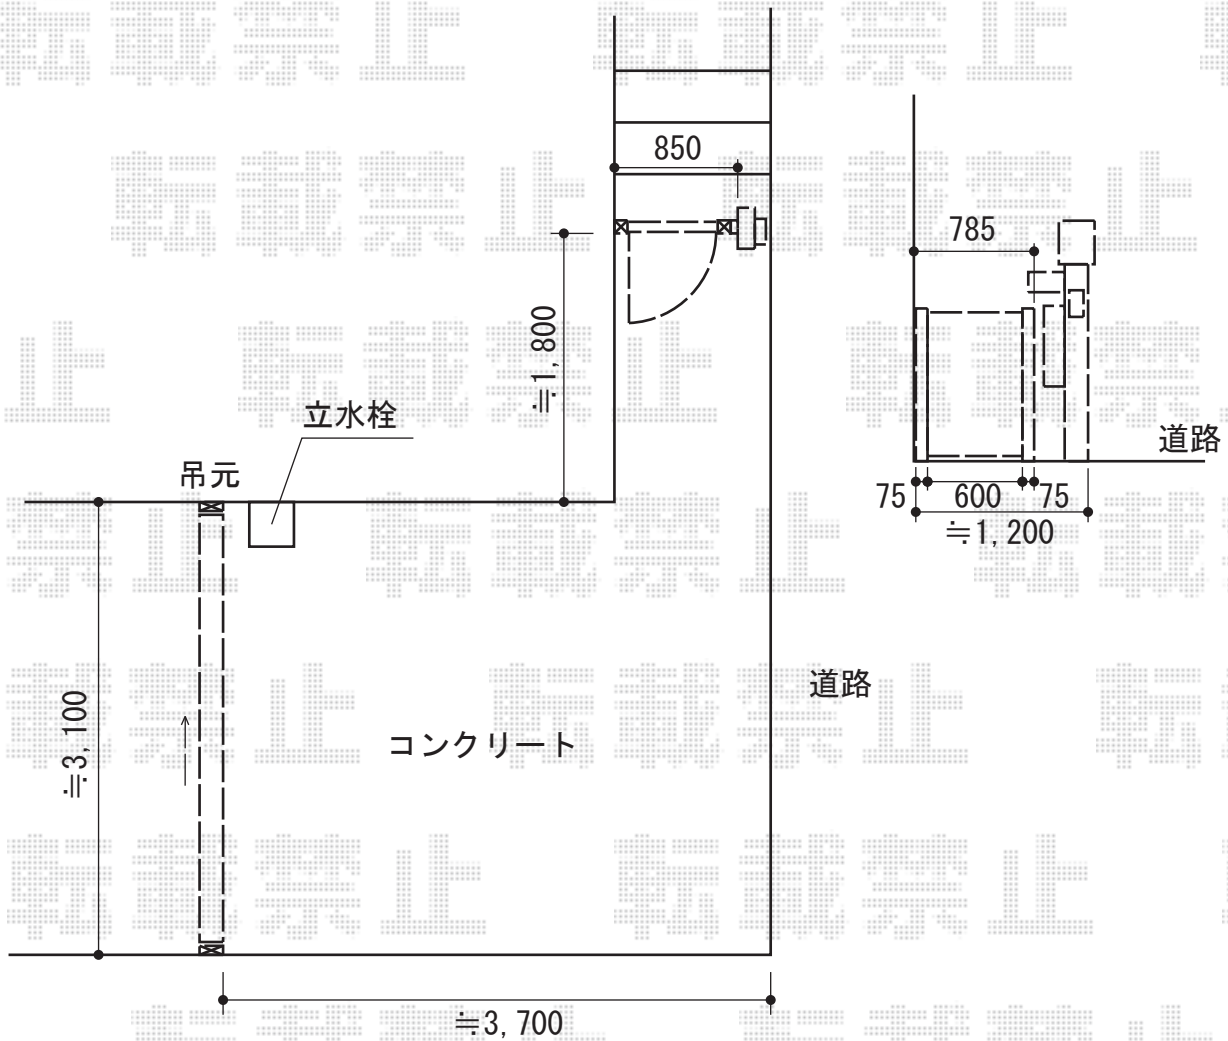

トリップゲート ペットガード型 ノンレール 片開き

Value Select トリップゲート ペットガード型 ノンレール 片開き
開口幅=3,255mm
全幅=3,355mm
たたみ幅=640mm
高さ=1,200mm
色：ステンカラー
キャスター数：2
落棒数：2

現場状況や作図制限により概略図の内容と多少の違いが生じることがございます。
施工時は、現場優先とさせていただきますので、お立会い頂き、
最終のご指示のほど、何卒、宜しくお願い致します。