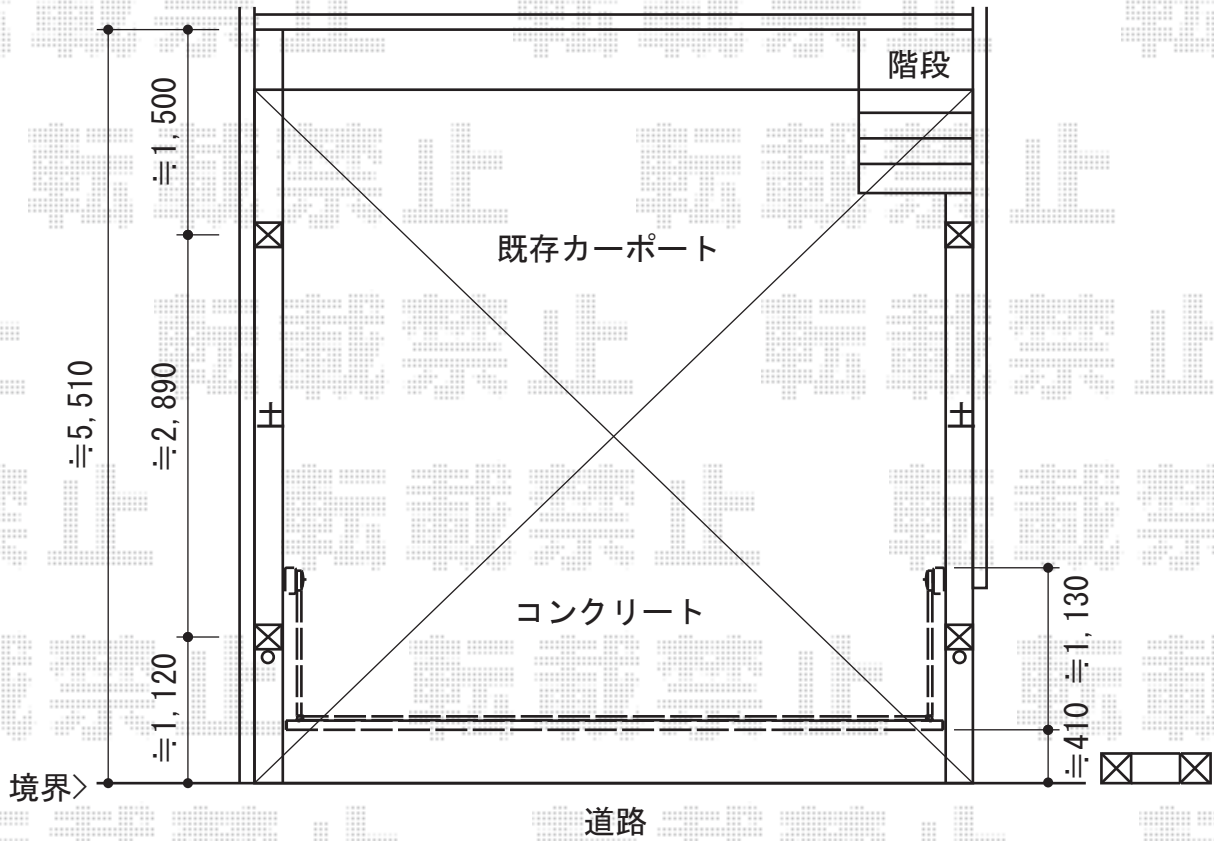

# スウィングアップゲートワイド 横格子型 手動式

Value Select スウィングアップゲートワイド 横格子型 手動式  
 本体 (W×H)  $\approx 5,050\text{mm}/4,750\text{mm} \times 1,200\text{mm}$   
 色：つや消しブラック  
 柱仕様：ハイルーフ仕様 (有効通過高 $2,120\text{mm}$ )  
 駆動：手動式