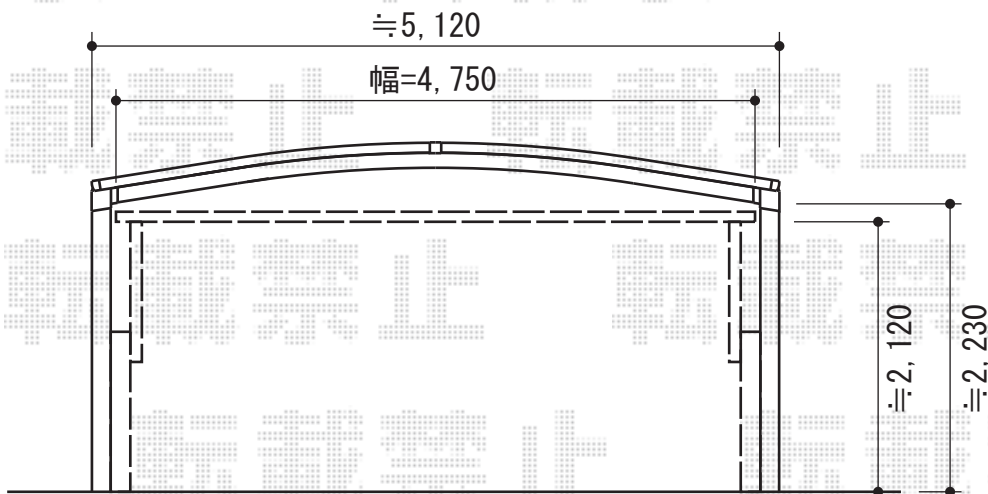

# スウィングアップゲートワイド 横格子型 手動式

Value Select スウィングアップゲートワイド 横格子型 手動式  
 本体 (W×H)  $\approx 5,050\text{mm}/4,750\text{mm} \times 1,200\text{mm}$   
 色：つや消しブラック  
 柱仕様：ハイルーフ仕様 (有効通過高 $2,120\text{mm}$ )  
 駆動：手動式