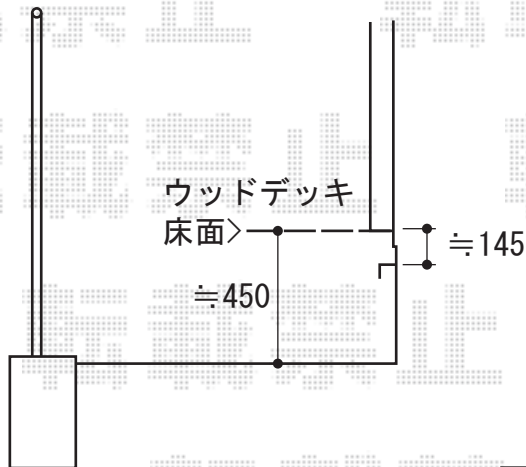

リコステージII 単体

トステム リコステージII 単体

間口=1.0間 (1,795mm)

出幅=4尺 (1,213mm)

色：ソフトブラウン

床板：縦貼り

幕板：幕板B (薄タイプ)

束柱：束柱A (432mm)

トステム デッキフェンス フラットラチス粗目

本体：T-8×3枚

主柱 (ベースプレート含む)：T-8×5本

部品：端部キャップ・コーナーカバー

色：ソフトブラウン

現場状況や作図制限により概略図の内容と多少の違いが生じることがございます。
施工時は、現場優先とさせていただきますので、お立会い頂き、
最終のご指示のほど、何卒、宜しくお願い致します。

EX-SHOP
HTTP://WWW.EX-SHOP.NET