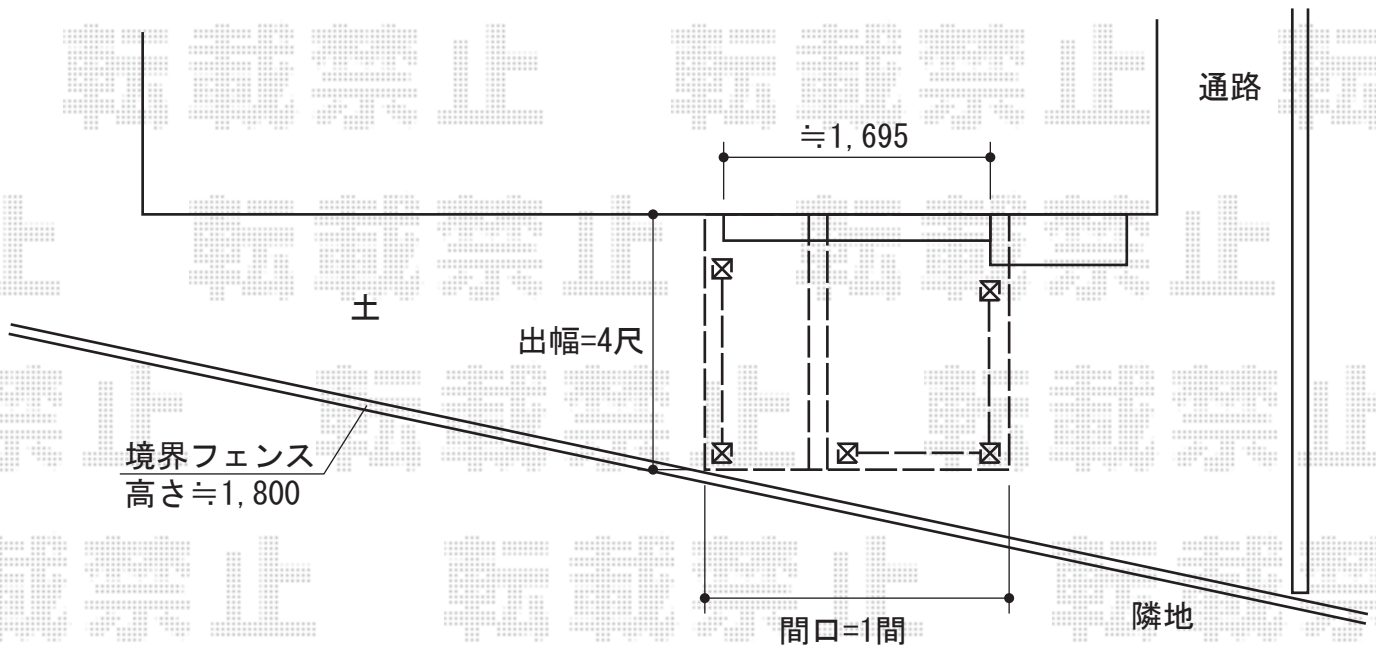

リコステージII 単体

トステム リコステージII 単体

間口=1.0間 (1,795mm)

出幅=4尺 (1,213mm)

色：ソフトブラウン

床板：縦貼り

幕板：幕板B (薄タイプ)

束柱：束柱A (432mm)

トステム デッキフェンス フラットラチス粗目

本体：T-8×3枚

主柱 (ベースプレート含む)：T-8×5本

部品：端部キャップ・コーナーカバー

色：ソフトブラウン

現場状況や作図制限により概略図の内容と多少の違いが生じることがございます。
施工時は、現場優先とさせていただきますので、お立会い頂き、
最終のご指示のほど、何卒、宜しくお願い致します。

EX-SHOP
HTTP://WWW.EX-SHOP.NET