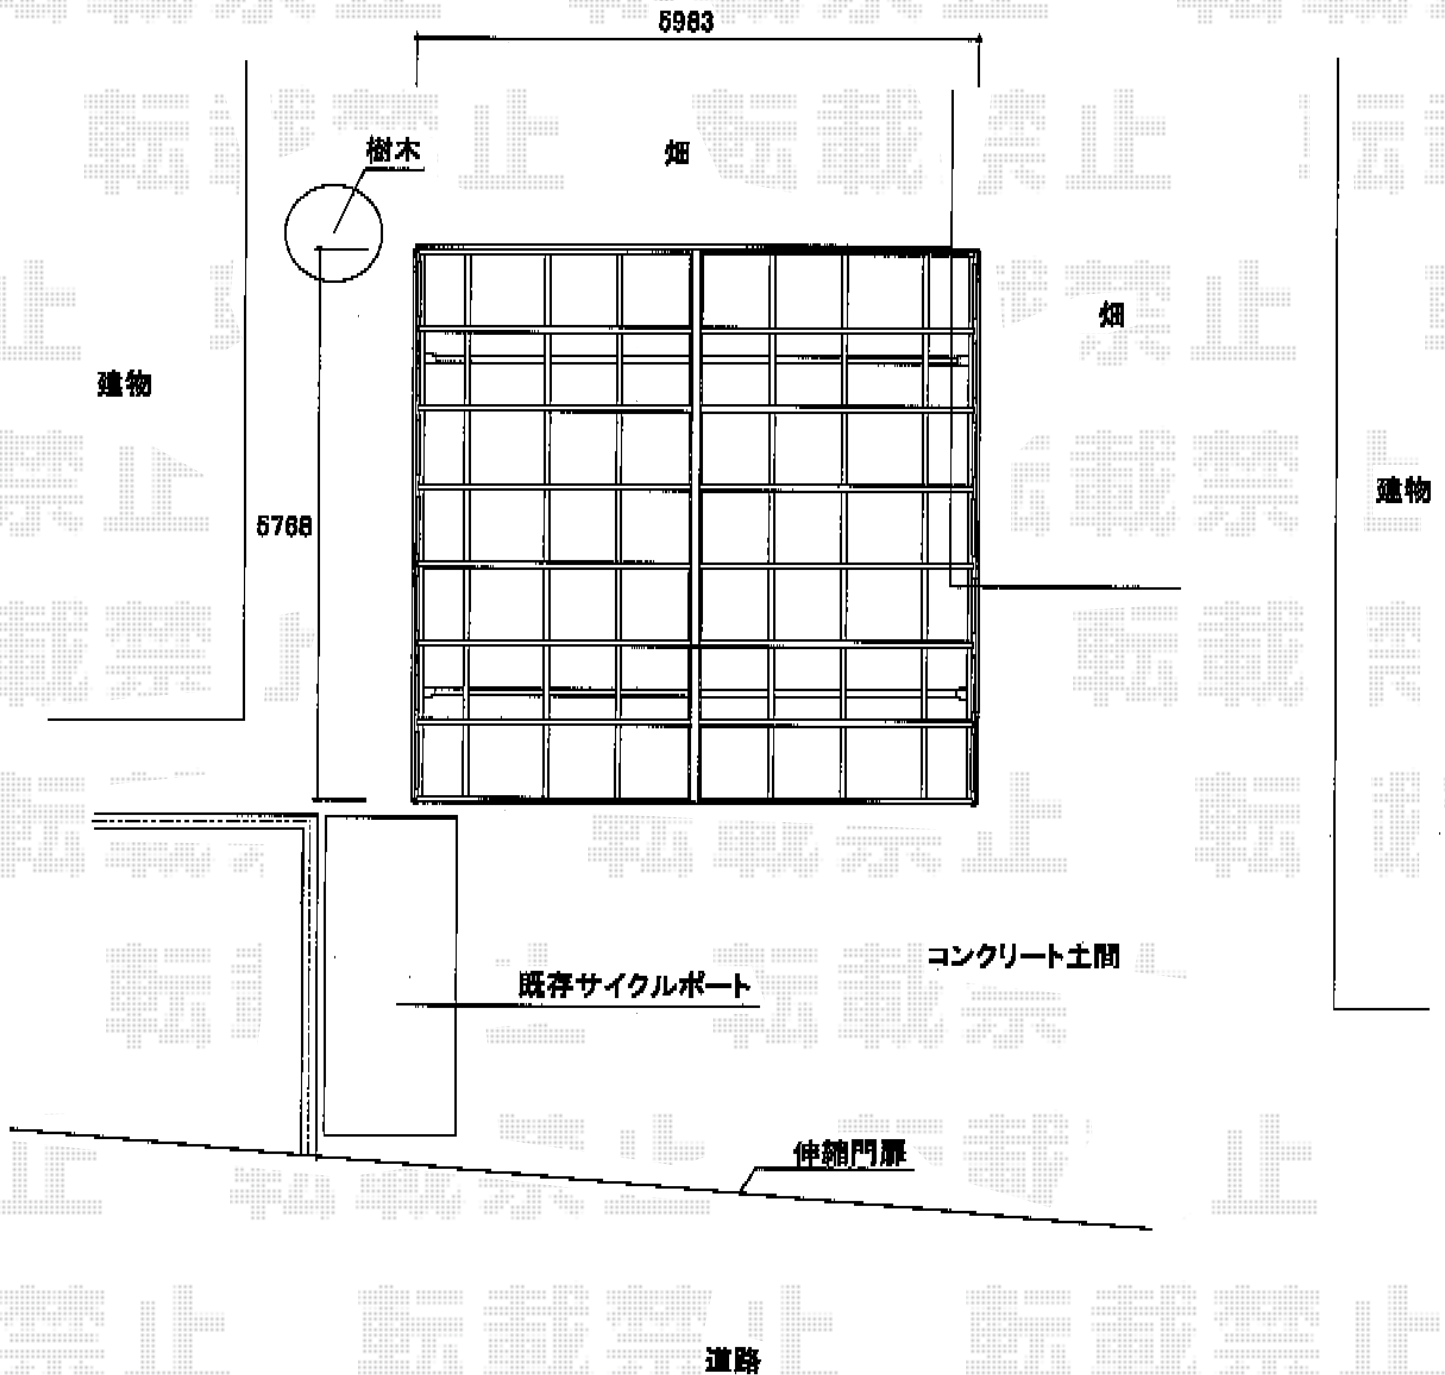

レイナツインポート 積雪~20cm対応

YKK AP レイナツインポート 積雪~20cm対応

幅=5,983mm

奥行=5,768mm

色：プラチナステン

屋根材：ポリカーボネート（トーマイマット/すりガラス調）

柱仕様：ハイルーフ仕様（有効高 約2,355mm）

現場状況や作図制限により概略図の内容と多少の違いが生じることがございます。
施工時は、現場優先とさせて頂きたく思いますので、お立会い頂き、
最終のご指示のほど、何卒、宜しくお願い致します。