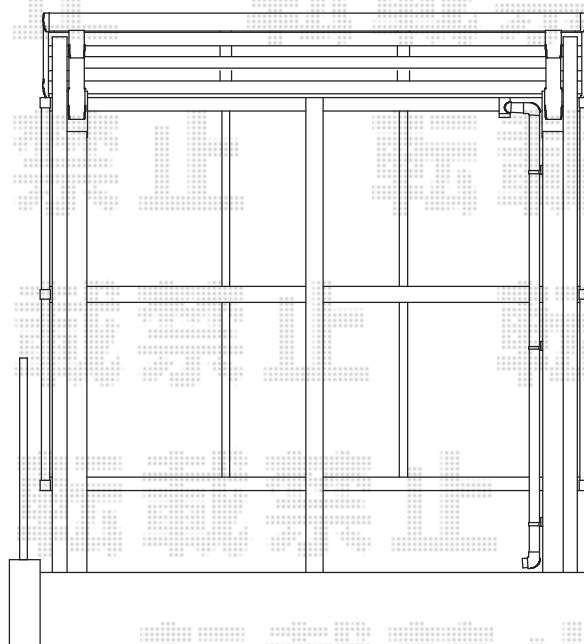

カーブパークシグマIII オープンタイプ 積雪～30cm対応

トステム カーブパークシグマIII パネル1面囲い 積雪～30cm対応  
幅=2,101mm  
奥行=2,156mm  
色：シャイングレー  
屋根材・パネル材：ポリカーボネート（クリアマット/すりガラス調）  
柱仕様：標準柱仕様（有効高 約1,812mm）

現場状況や作図制限により概略図の内容と多少の違いが生じることがございます。  
施工時は、現場優先とさせて頂きたく思いますので、お立会い頂き、  
最終のご指示のほど、何卒、宜しくお願い致します。