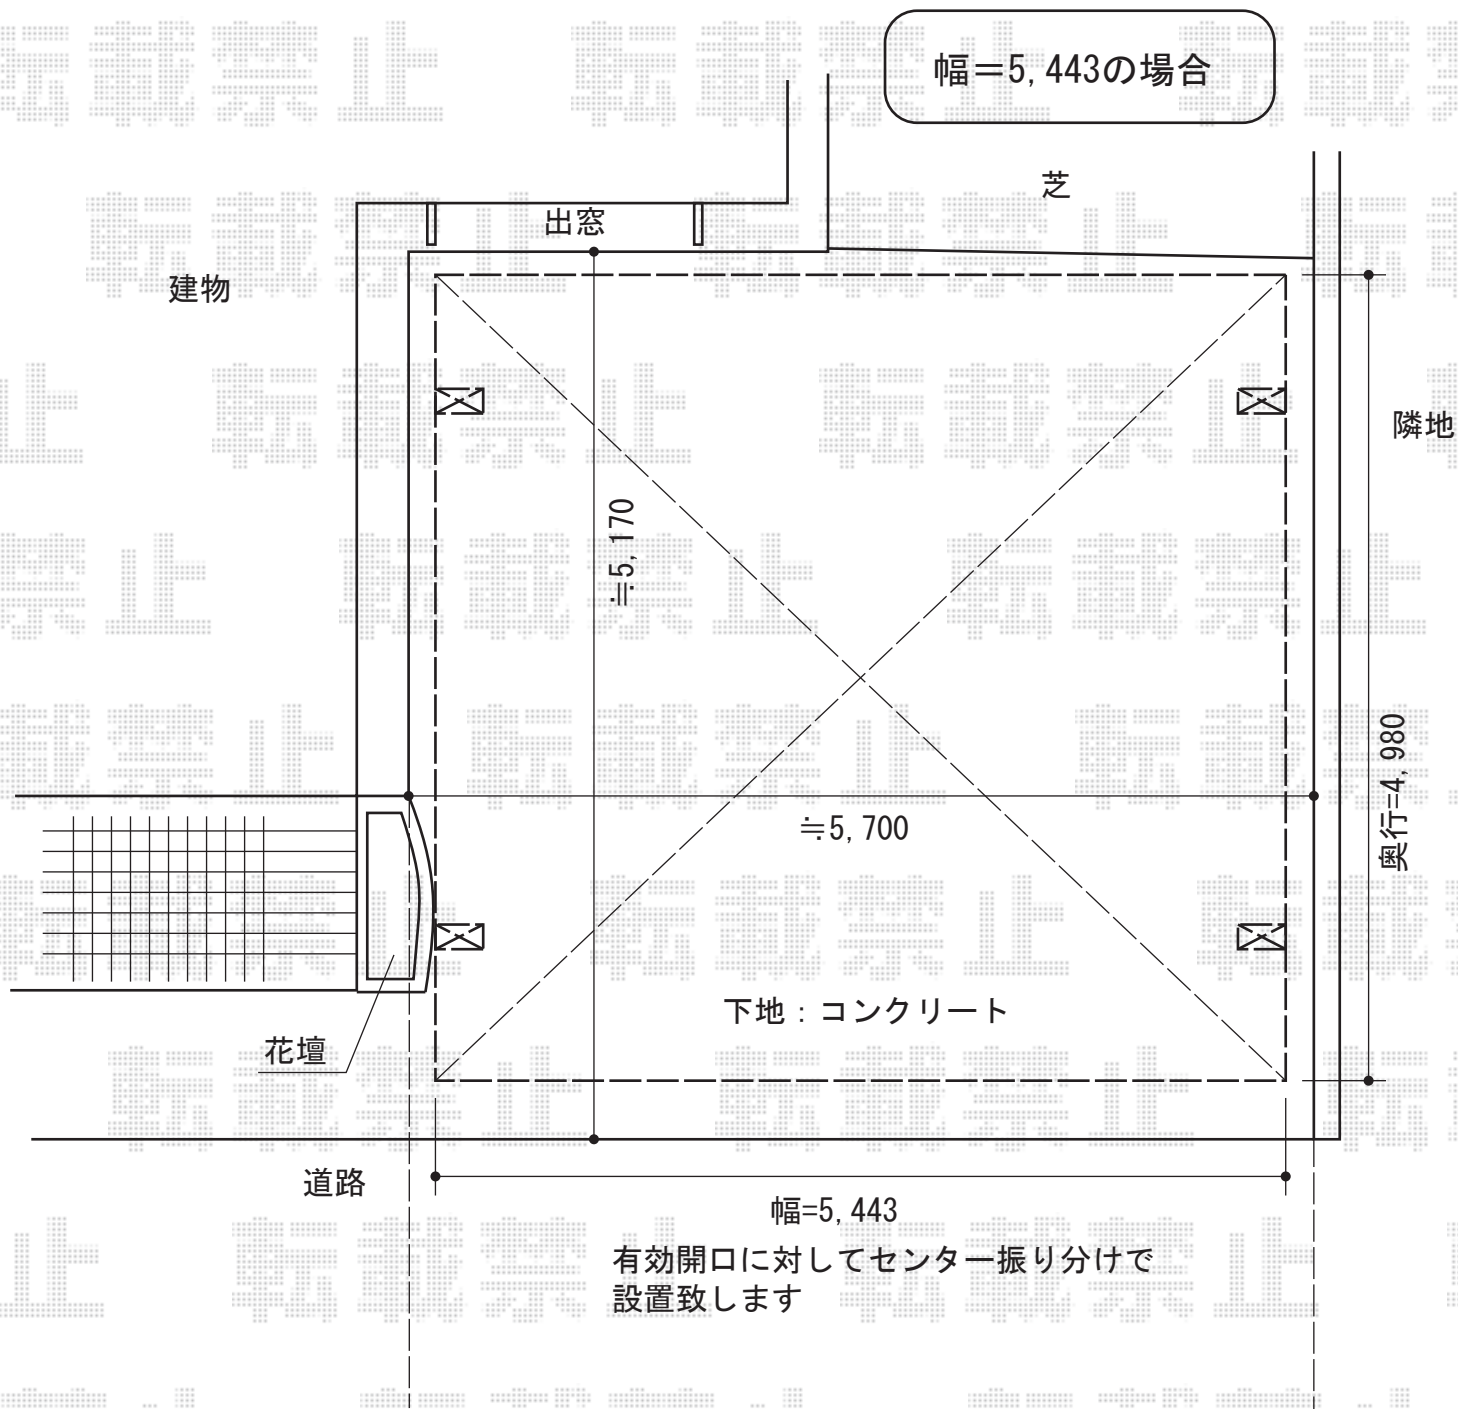

# カーブポートシグマIII ワイド 積雪～30cm対応

幅=5,443の場合

トステム カーブポートシグマIII ワイド 積雪～30cm対応  
幅=5,443mm  
奥行=4,980mm  
色: シャイングレー  
屋根材: ポリカーポネート (ブルースモーク)  
柱仕様: ロング柱23仕様 (有効高 約2,300mm)

現場状況や作図制限により概略図の内容と多少の違いが生じることがございます。  
施工時は、現場優先とさせていただきますので、お立会い頂き、  
最終のご指示のほど、何卒、宜しくお願い致します。