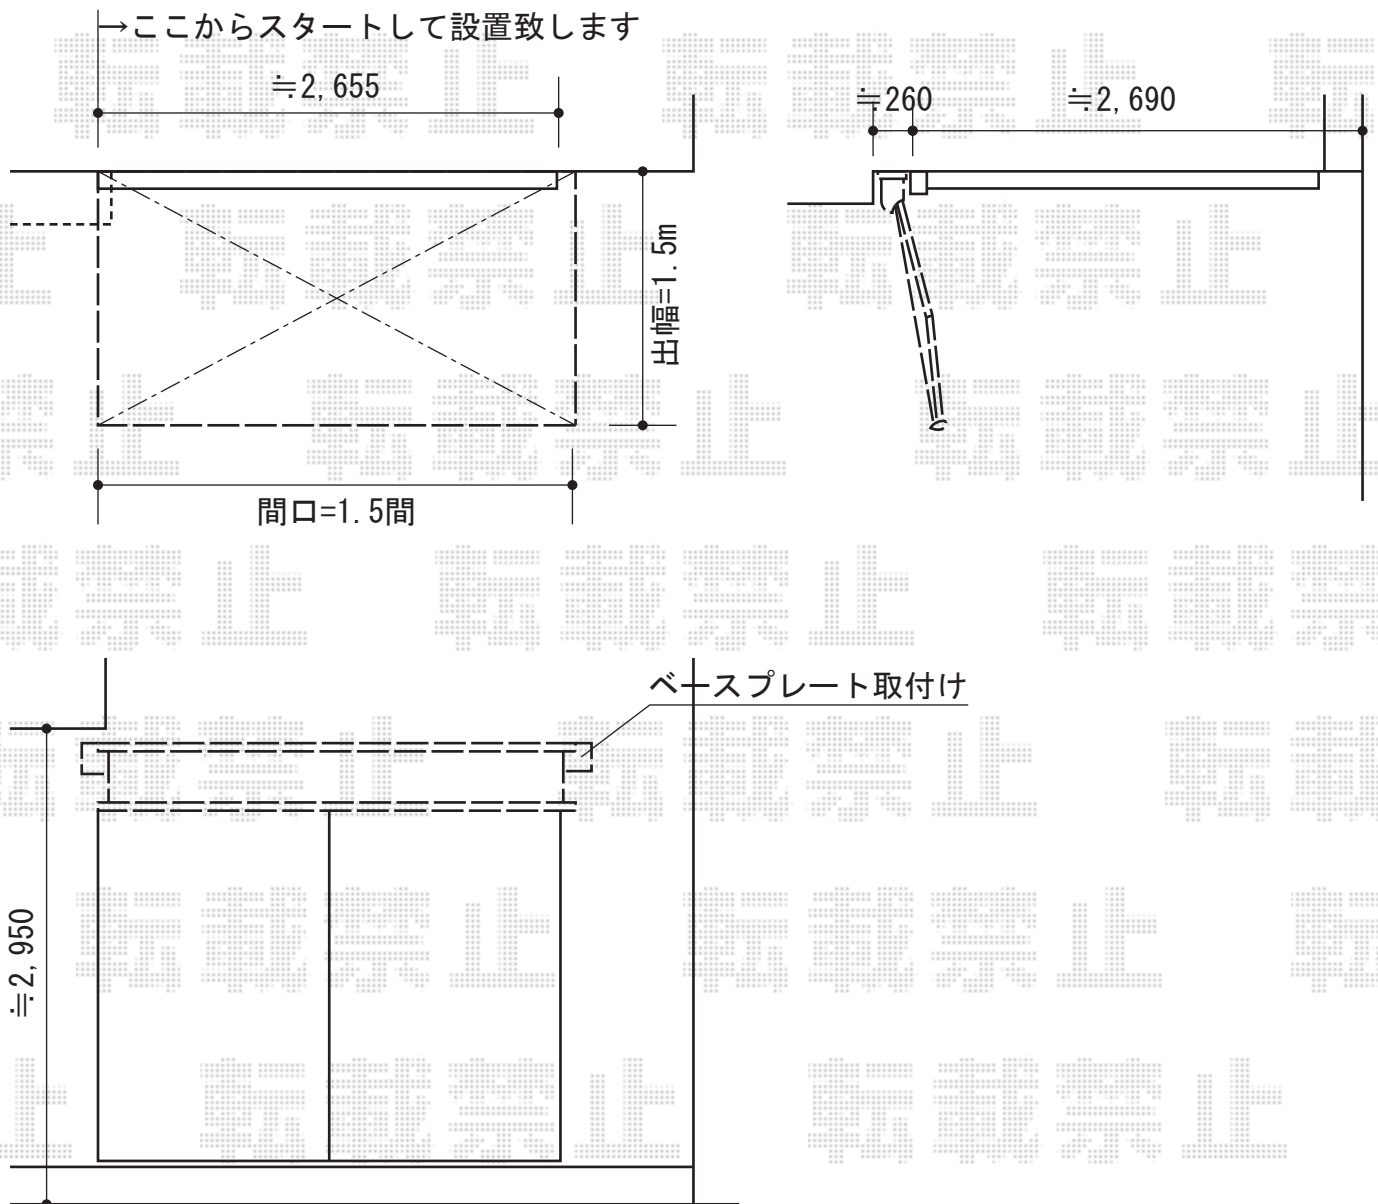

彩鳥S型 ボックスタイプ 手動式

トステム 彩鳥S型 ボックスタイプ 手動式

間口=1.5間 (2,730mm)

出幅=1,500mm

本体色：ブラック

キャンパス色：ポリエステル (カフェブラウン)

駆動：外観右駆動・手動式

クランクハンドル：1500タイプ

追加部材：躯体取付け用ベースプレート一式

現場状況や作図制限により概略図の内容と多少の違いが生じることがございます。
施工時は、現場優先とさせて頂きたく思いますので、お立会い頂き、
最終のご指示のほど、何卒、宜しくお願い致します。

EX-SHOP
HTTP://WWW.EX-SHOP.NET

担当：長谷川