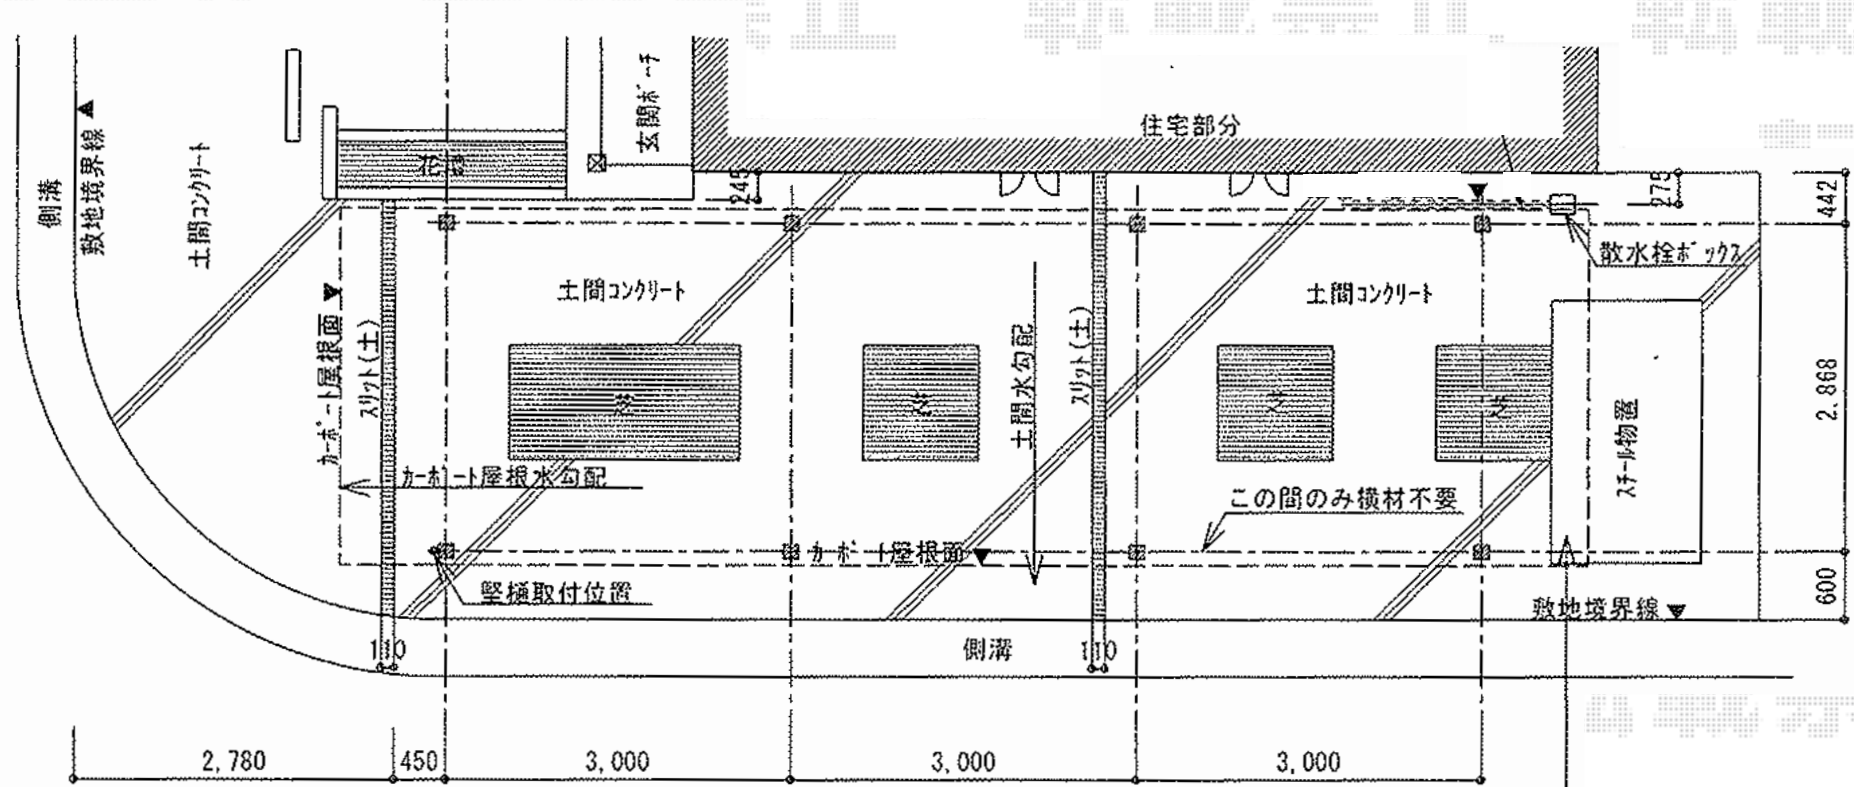

ジーポートneo Aタイプ 縦連棟タイプ 積雪～100cm対応

YKK AP ジーポートneo Aタイプ 縦連棟タイプ 積雪～100cm対応
 幅=3,111mm
 奥行=10,846mm
 色：プラチナステン
 屋根材：スチール折板（ペフ無・シルバー）
 柱仕様：角柱8本/標準柱仕様（有効高 約2,355mm）
 横材：有り

既存物置の上に屋根がかかります

現場状況や作図制限により概略図の内容と多少の違いが生じることがございます。
 施工時は、現場優先とさせて頂きたく思いますので、お立会い頂き、
 最終のご指示のほど、何卒、宜しくお願い致します。