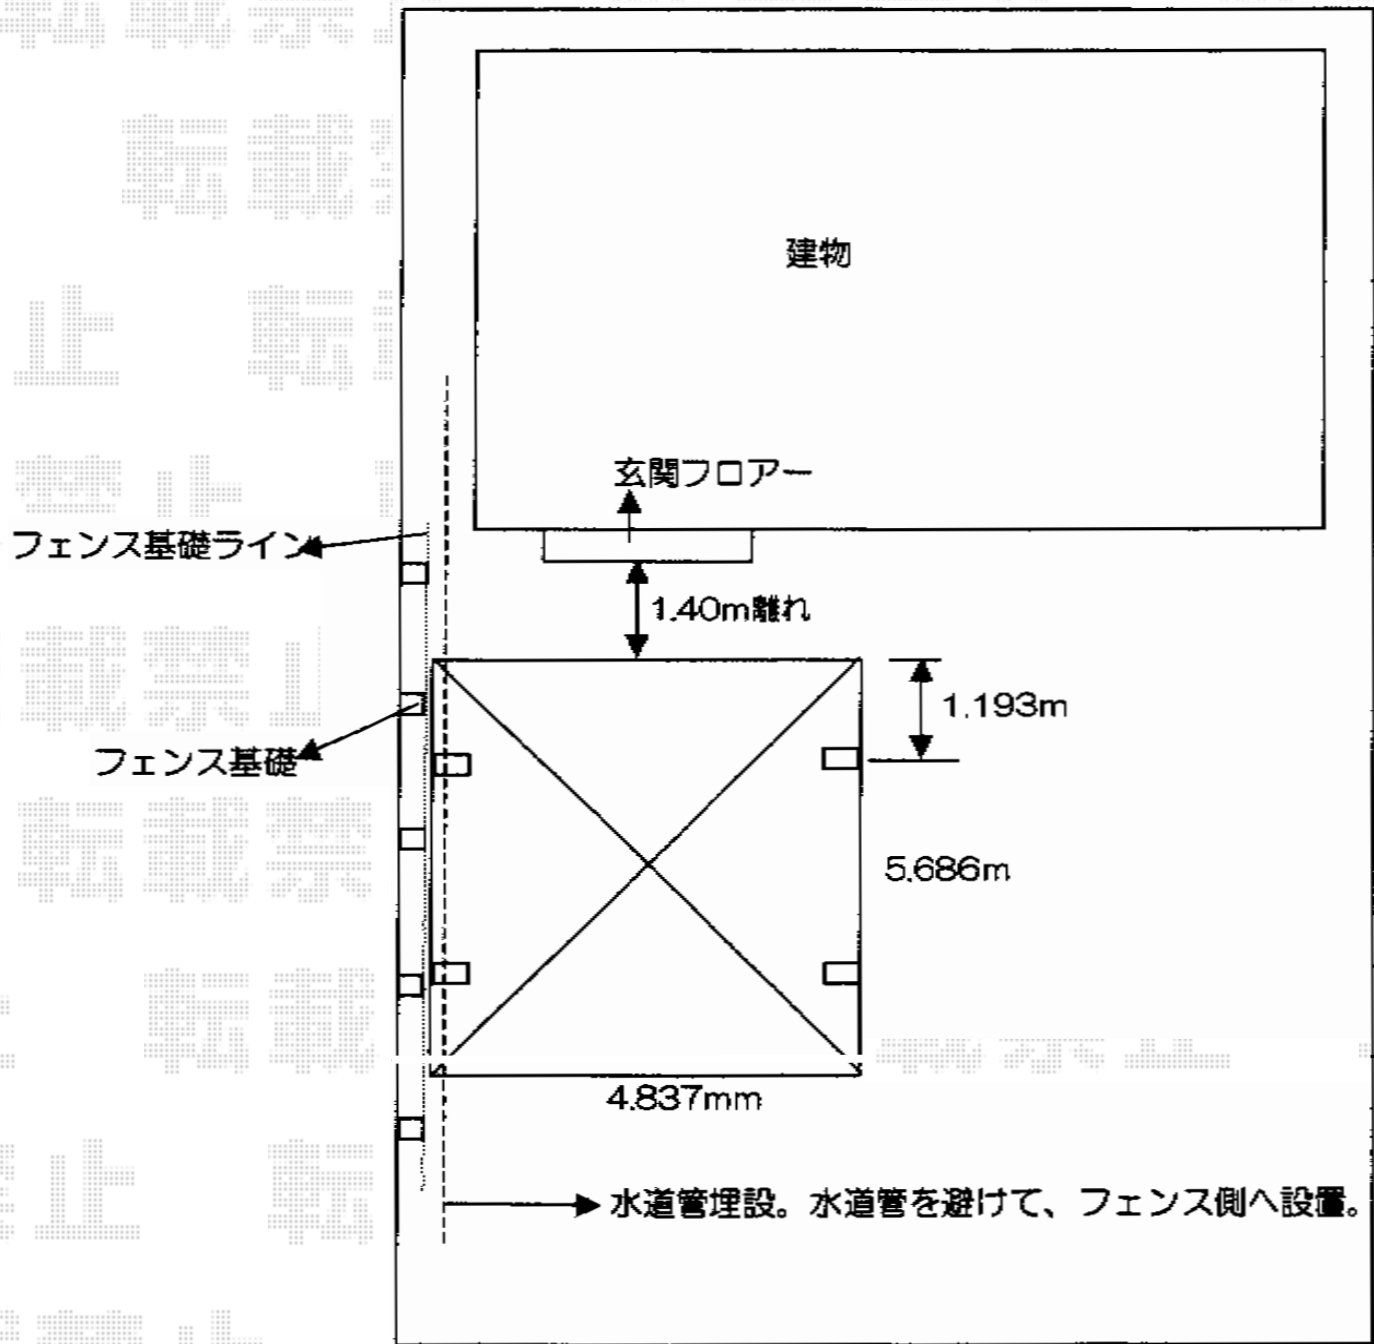

カーブポートシグマIII ワイド 積雪～30cm対応

トステム カーブポートシグマIII ワイド 積雪～30cm対応
幅=4,837mm
奥行=5,686mm
色：シャイングレー
屋根材：熱線吸収アクアポリカーボネート（ライトブルー）
柱仕様：ロング柱23仕様（有効高 約2,300mm）

現場状況や作図制限により概略図の内容と多少の違いが生じることがございます。
施工時は、現場優先とさせて頂きたく思いますので、お立会い頂き、
最終のご指示のほど、何卒、宜しくお願い致します。