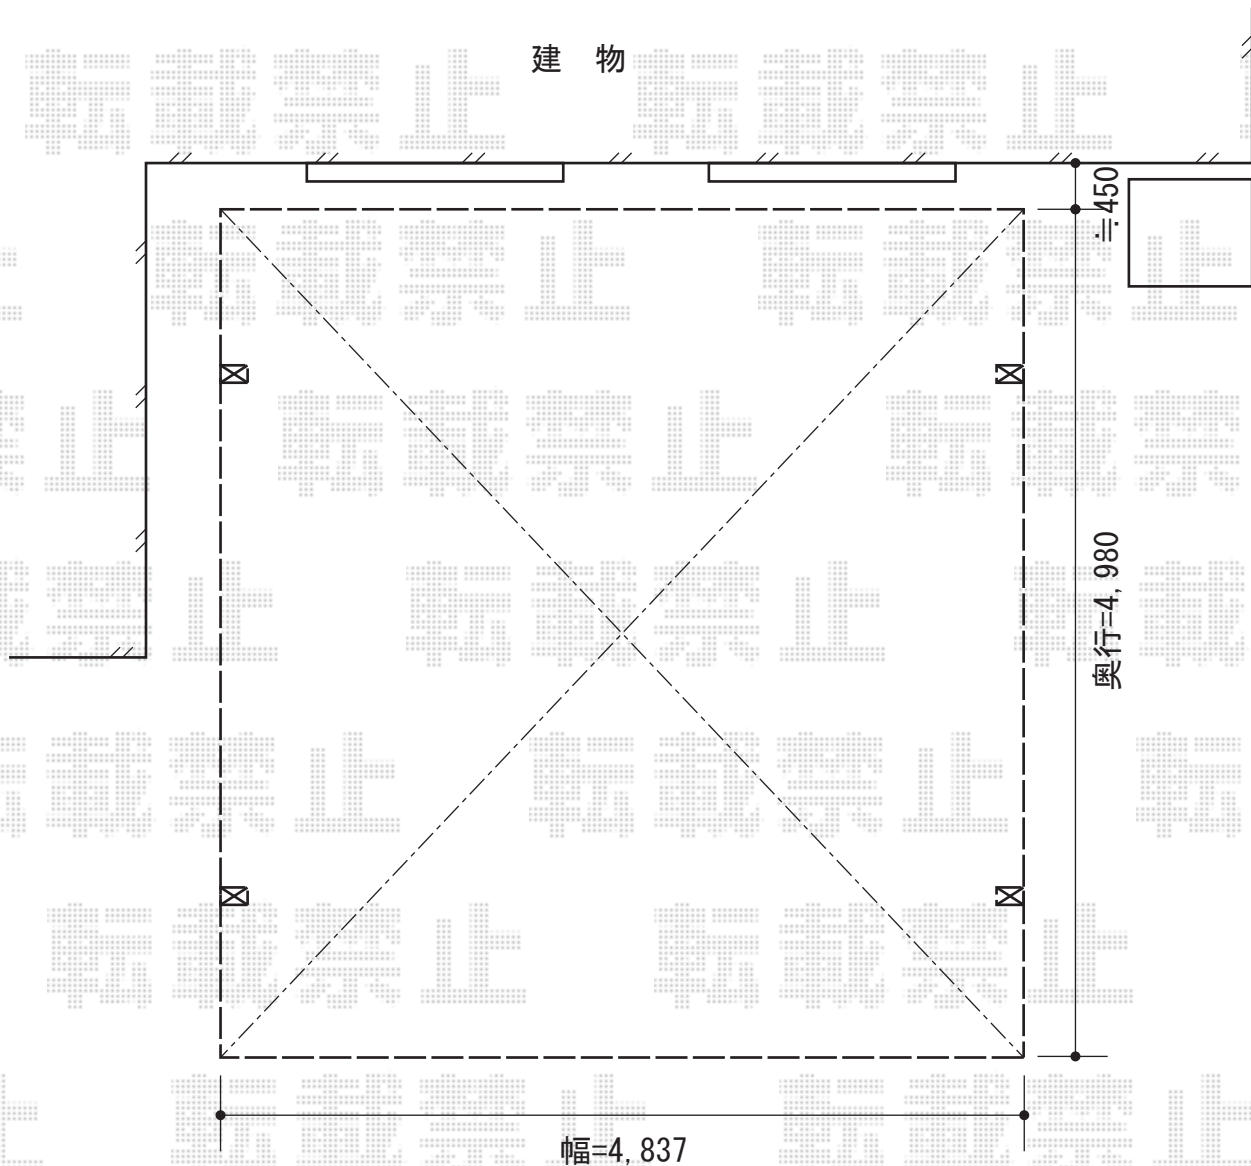

カーブポートシグマⅢ ワイドタイプ 積雪～30cm対応

トステム カーブポートシグマⅢ ワイドタイプ 積雪～30cm対応  
幅=4,837mm  
奥行=4,980mm  
色：ブラック  
屋根材：ポリカーボネート（ブルースモーク）  
柱仕様：ロング柱23仕様（有効高 約2,300mm）  
オプション：屋根材ホルダー50用×4セット

現場状況や作図制限により概略図の内容と多少の違いが生じることがございます。  
施工時は、現場優先とさせて頂きたく思いますので、お立会い頂き、  
最終のご指示のほど、何卒、宜しくお願い致します。