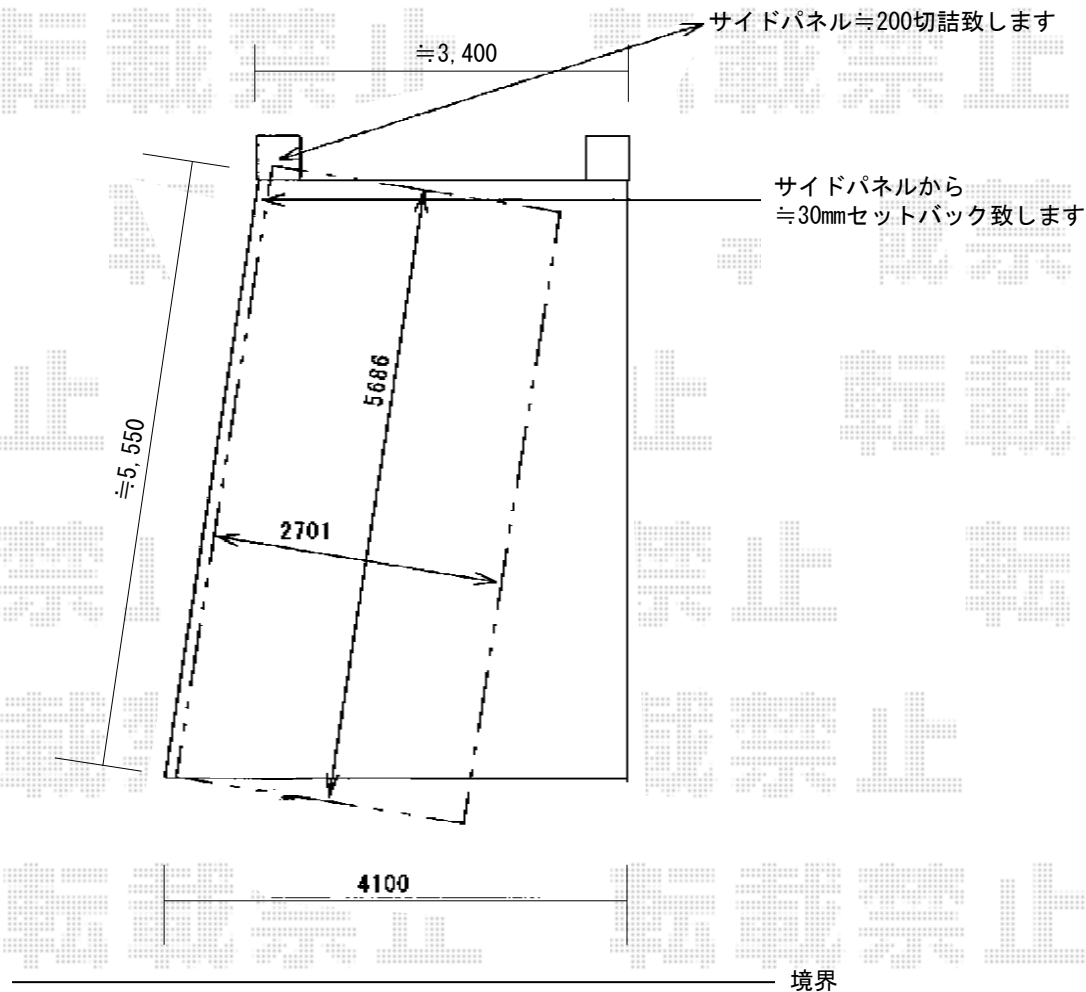

カーブポートシグマIII 積雪～30cm対応

トステム カーブポートシグマIII 積雪～30cm対応
幅=2,701mm
奥行=5,686mm
色：シャイングレー
屋根材：熱線吸収アクアポリカーボネート（ライトブルー）
柱仕様：ロング柱23仕様（有効高 約2,300mm）

トステム サイドパネル 1段H500 ロング柱23用
本体：57タイプ用
色：シャイングレー
パネル材：熱線吸収ポリカーボネート（ライトブルーマット調）

現場状況や作図制限により概略図の内容と多少の違いが生じることがございます。
施工時は、現場優先とさせて頂きたく思いますので、お立会い頂き、
最終のご指示のほど、何卒、宜しくお願い致します。

全ての著作権は、エクスショップに帰属します。当社とのお取引目的外の使用・複製・転載禁止となっております。

EX-SHOP
HTTP://WWW.EX-SHOP.NET

担当：小林