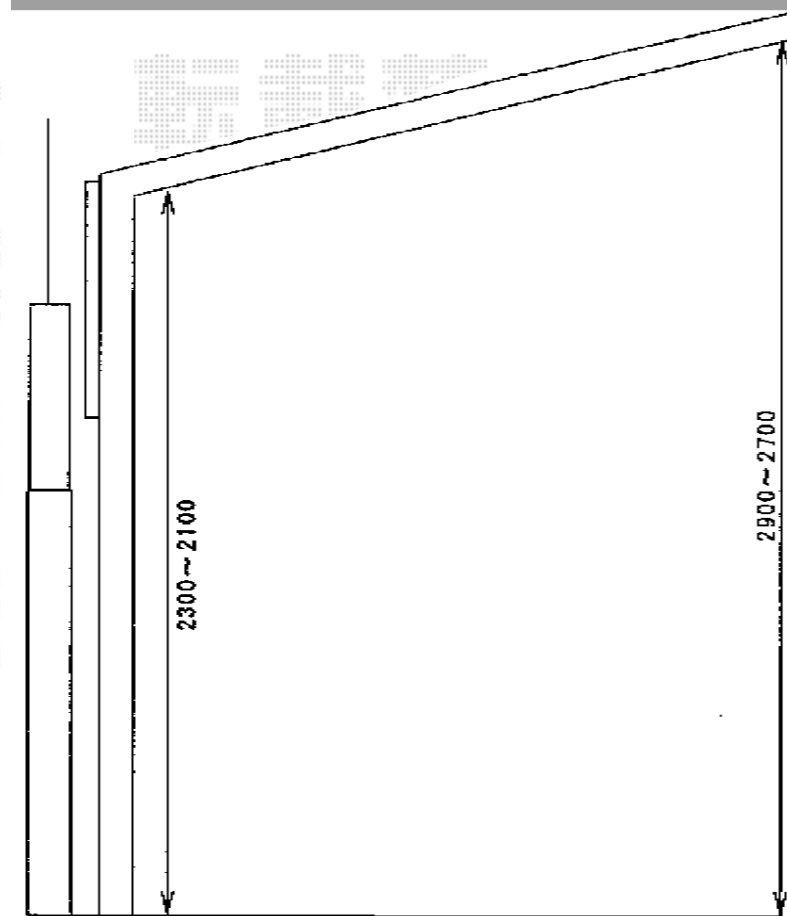

カーブポートシグマIII 積雪～30cm対応

トステム カーブポートシグマIII 積雪～30cm対応
幅=2,701mm
奥行=5,686mm
色：シャイングレー
屋根材：熱線吸収アクアポリカーボネート（ライトブルー）
柱仕様：ロング柱23仕様（有効高 約2,300mm）

トステム サイドパネル 1段H500 ロング柱23用
本体：57タイプ用
色：シャイングレー
パネル材：熱線吸収ポリカーボネート（ライトブルーマット調）