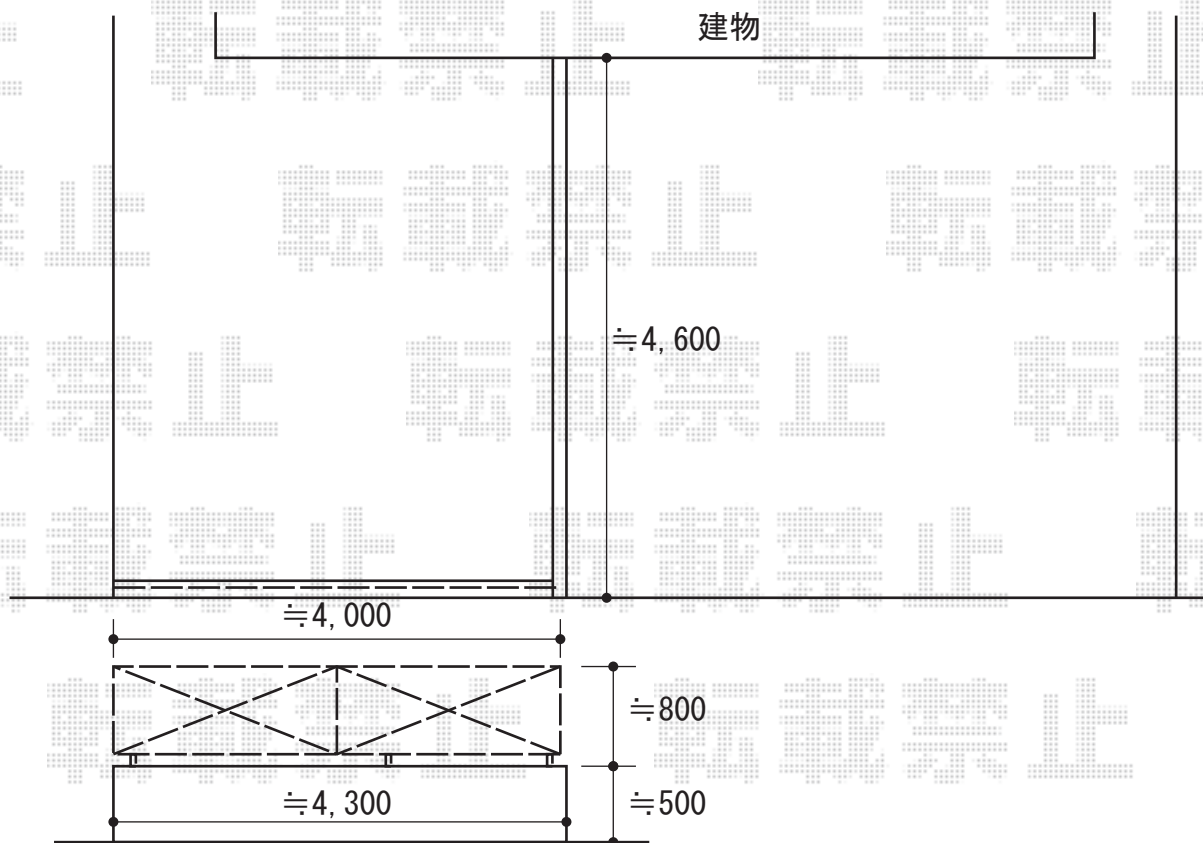

プリレオR5型フェンス フリーポールタイプ

TOEX プリレオR5型フェンス フリーポールタイプ
本体1枚 (W×H) = (1,979mm×800mm) × 2枚
主柱 : T-8×3本
部品セットA : T-8×3
端部キャップA : T-8×1
色 : マイルドブラック

現場状況や作図制限により概略図の内容と多少の違いが生じることがございます。
施工時は、現場優先とさせていただきますので、お立会い頂き、
最終のご指示のほど、何卒、宜しくお願い致します。