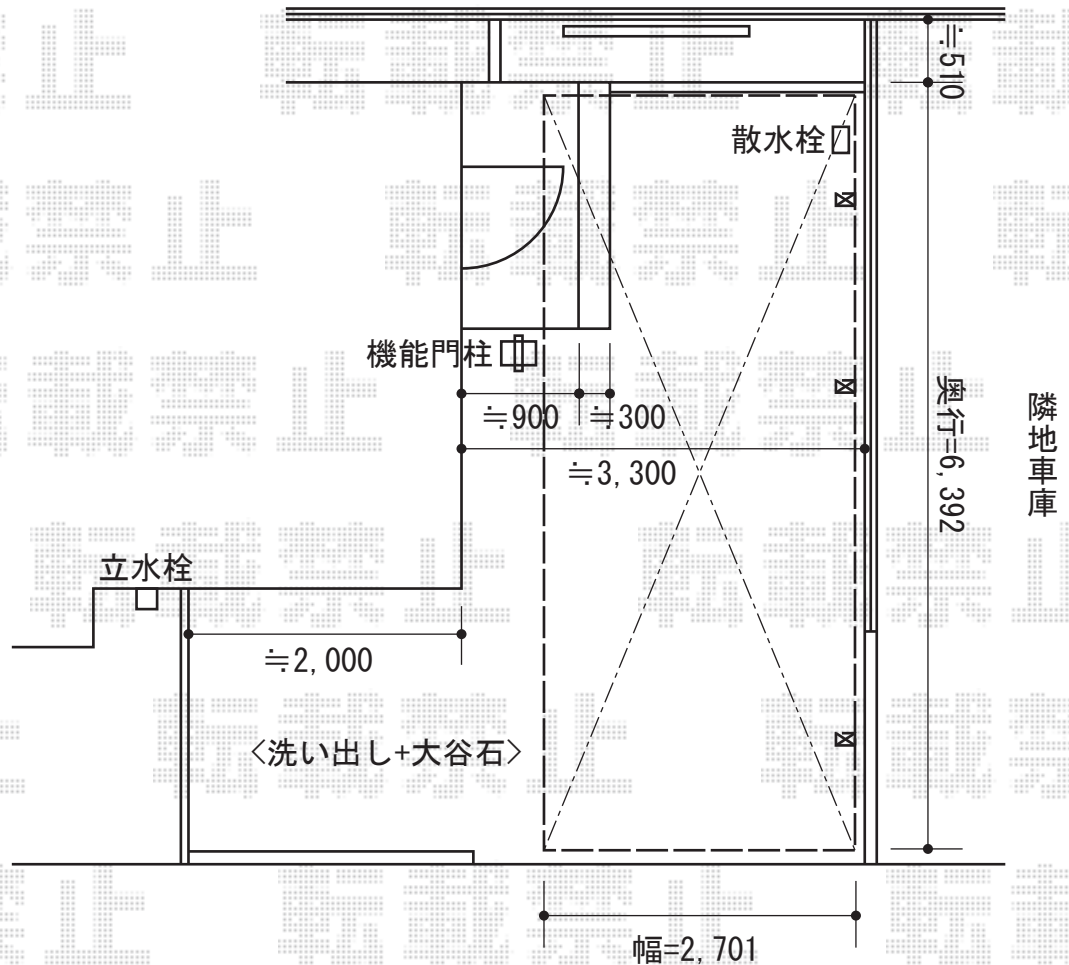

カーブポートシグマⅢ 延長タイプ 積雪～30cm対応

トステム カーブポートシグマⅢ 延長タイプ 積雪～30cm対応  
 幅=2,701mm  
 奥行=6,392mm  
 色：シャイングレー  
 屋根材：熱線吸収アクアポリカーボネート（ライトブルー）  
 柱仕様：ロング柱28仕様（有効高 約2,800mm）

現場状況や作図制限により概略図の内容と多少の違いが生じることがございます。  
 施工時は、現場優先とさせて頂きたく思いますので、お立会い頂き、  
 最終のご指示のほど、何卒、宜しくお願い致します。