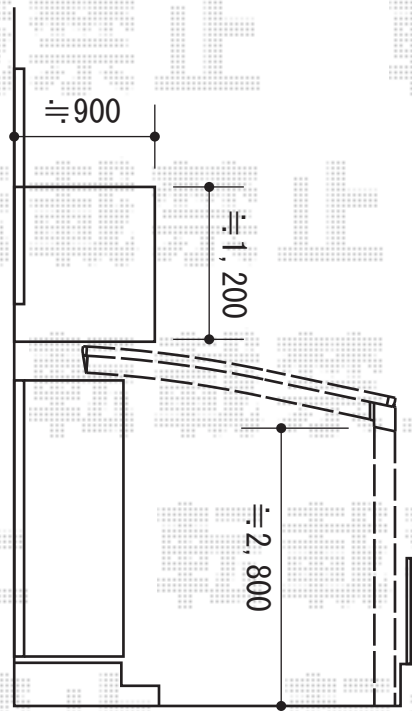

カーブポートシグマⅢ 延長タイプ 積雪～30cm対応

トステム カーブポートシグマⅢ 延長タイプ 積雪～30cm対応  
 幅=2,701mm  
 奥行=6,392mm  
 色：シャイングレー  
 屋根材：熱線吸収アクアポリカーボネート（ライトブルー）  
 柱仕様：ロング柱28仕様（有効高 約2,800mm）

現場状況や作図制限により概略図の内容と多少の違いが生じることがございます。  
 施工時は、現場優先とさせて頂きたく思いますので、お立会い頂き、  
 最終のご指示のほど、何卒、宜しくお願い致します。