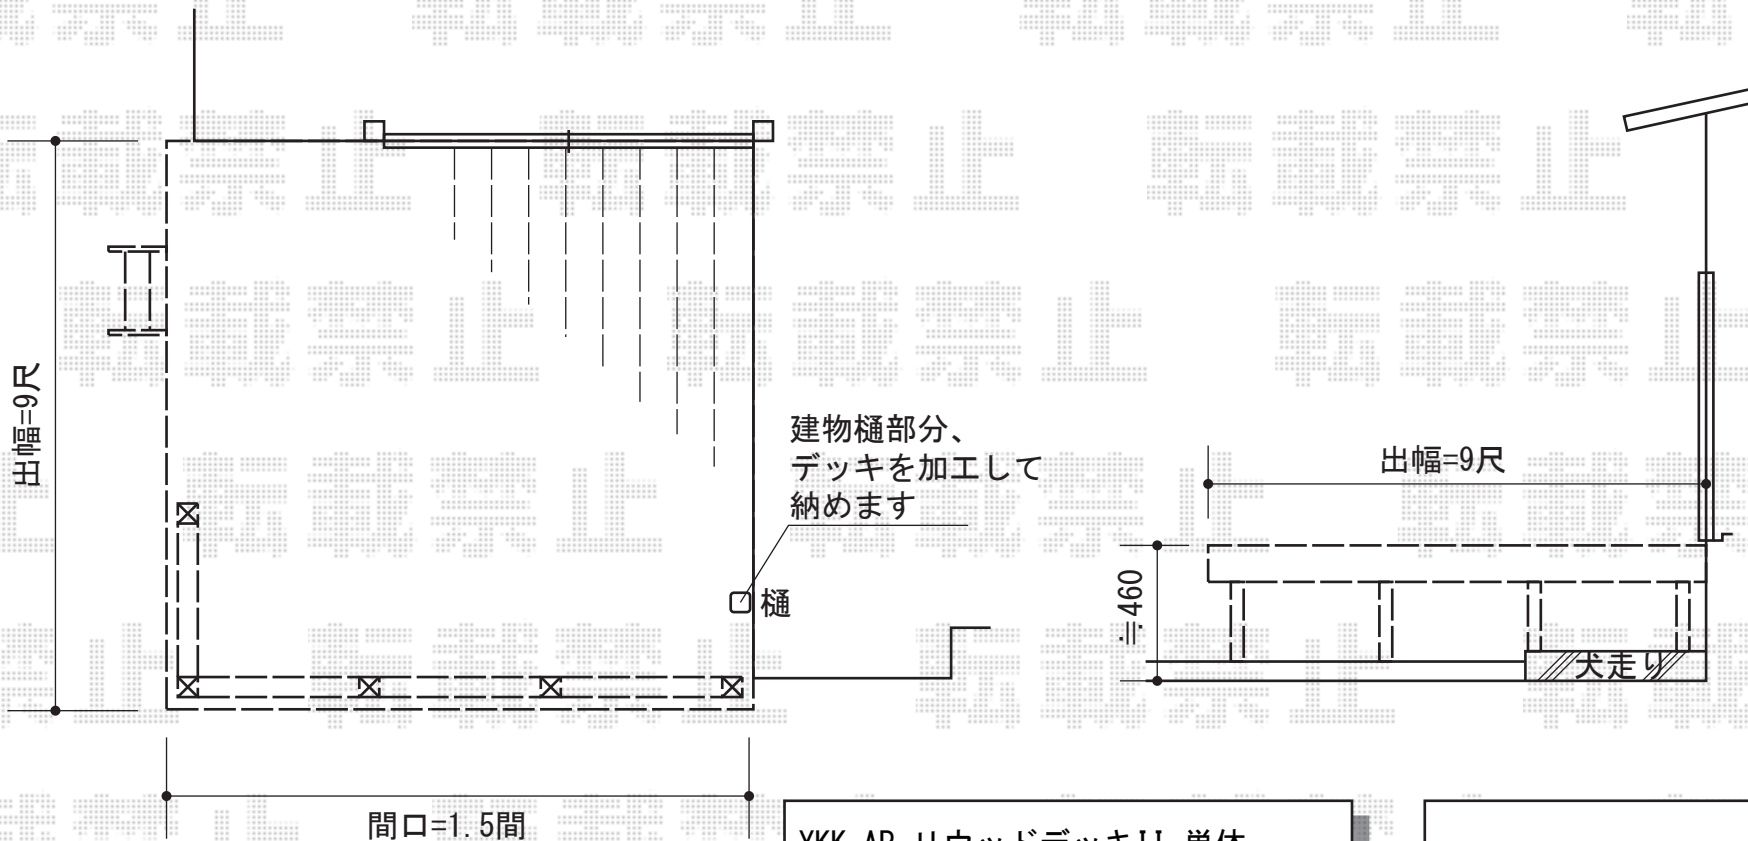

# リウッドデッキII 単体

YKK AP リウッドデッキII 単体  
間口=標準1.5間 (2,784mm)  
出幅=9尺 (2,760mm)  
色：ホワイトブラウン  
床板：縦貼り  
束柱：KSタイプ (H400~500mm)  
オプション：独立式リウッドステップ

YKK AP リウッドデッキフェンス1型[井桁格子]  
本体 (W×H) = (655mm×900mm) × 1枚  
本体 (W×H) = (855mm×900mm) × 3枚  
中柱：T10×2本  
端柱：T10×2本  
角柱：T10×1本  
色：ホワイトブラウン

現場状況や作図制限により概略図の内容と多少の違いが生じることがございます。  
施工時は、現場優先とさせて頂きたく思いますので、お立会い頂き、  
最終のご指示のほど、何卒、宜しくお願い致します。

EX-SHOP  
HTTP://WWW.EX-SHOP.NET

担当：小林