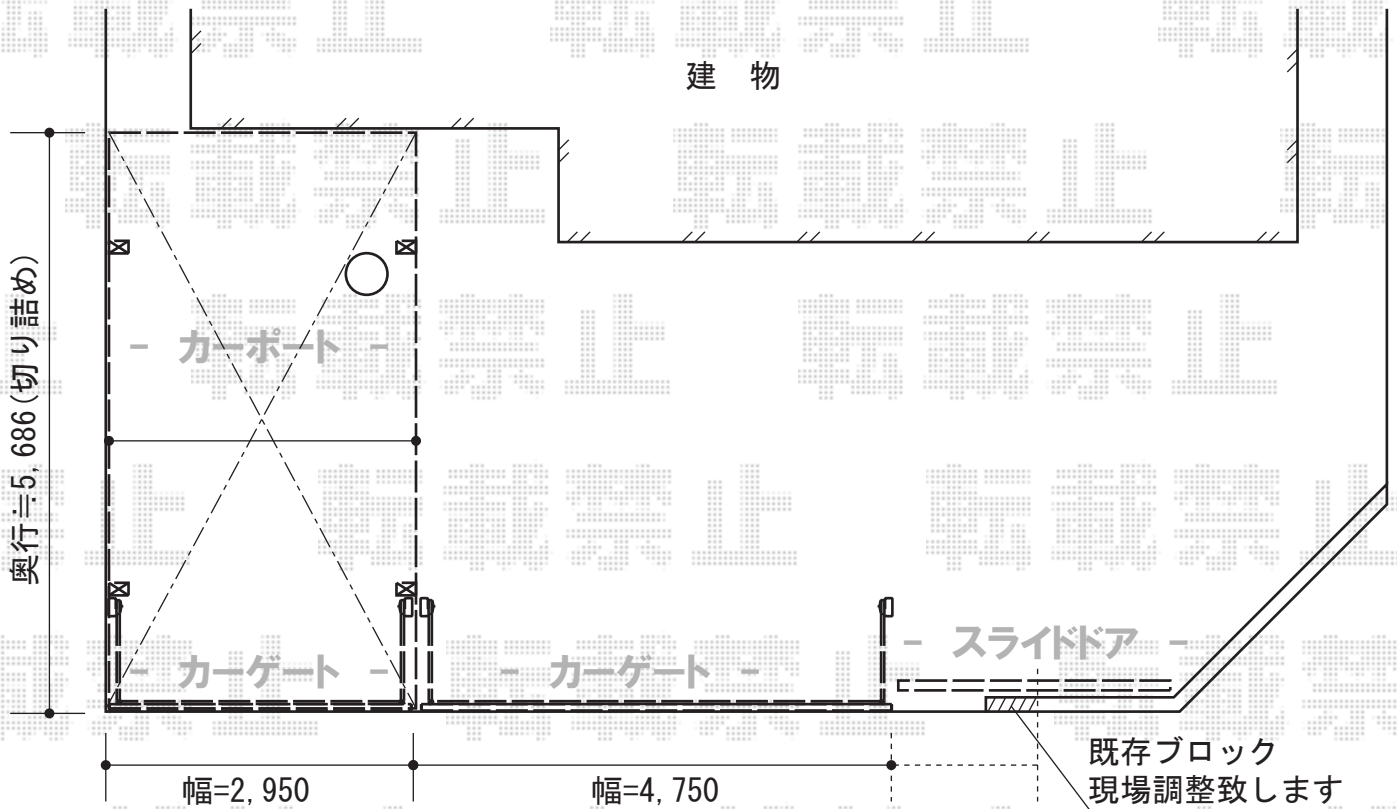

カーポート・カーゲート

トステム カルエードシグマIII 積雪~30cm対応
幅=3,057mm
奥行=5,686mm
色：シャイングレー
屋根材：ポリカーボネート（クリアマット/すりガラス調）
柱仕様：ロング柱23仕様（有効高 約2,300mm）

TOEX オーバードアR3型 電動式
本体（W×H）=（2,950mm×1,200mm）
色：シャイングレー
柱仕様：標準柱仕様（有効通過高 約1,850mm）
駆動：トランス仕様/外観左駆動

TOEX ワイドオーバードアR3型 電動式
本体（W×H）=（4,750mm×1,200mm）
色：シャイングレー
柱仕様：標準柱仕様（有効通過高 約1,850mm）
駆動：トランス仕様/外観左駆動

現場状況や作図制限により概略図の内容と多少の違いが生じることがございます。
施工時は、現場優先とさせて頂きたく思いますので、お立会い頂き、
最終のご指示のほど、何卒、宜しくお願い致します。

EX-SHOP
HTTP://WWW.EX-SHOP.NET