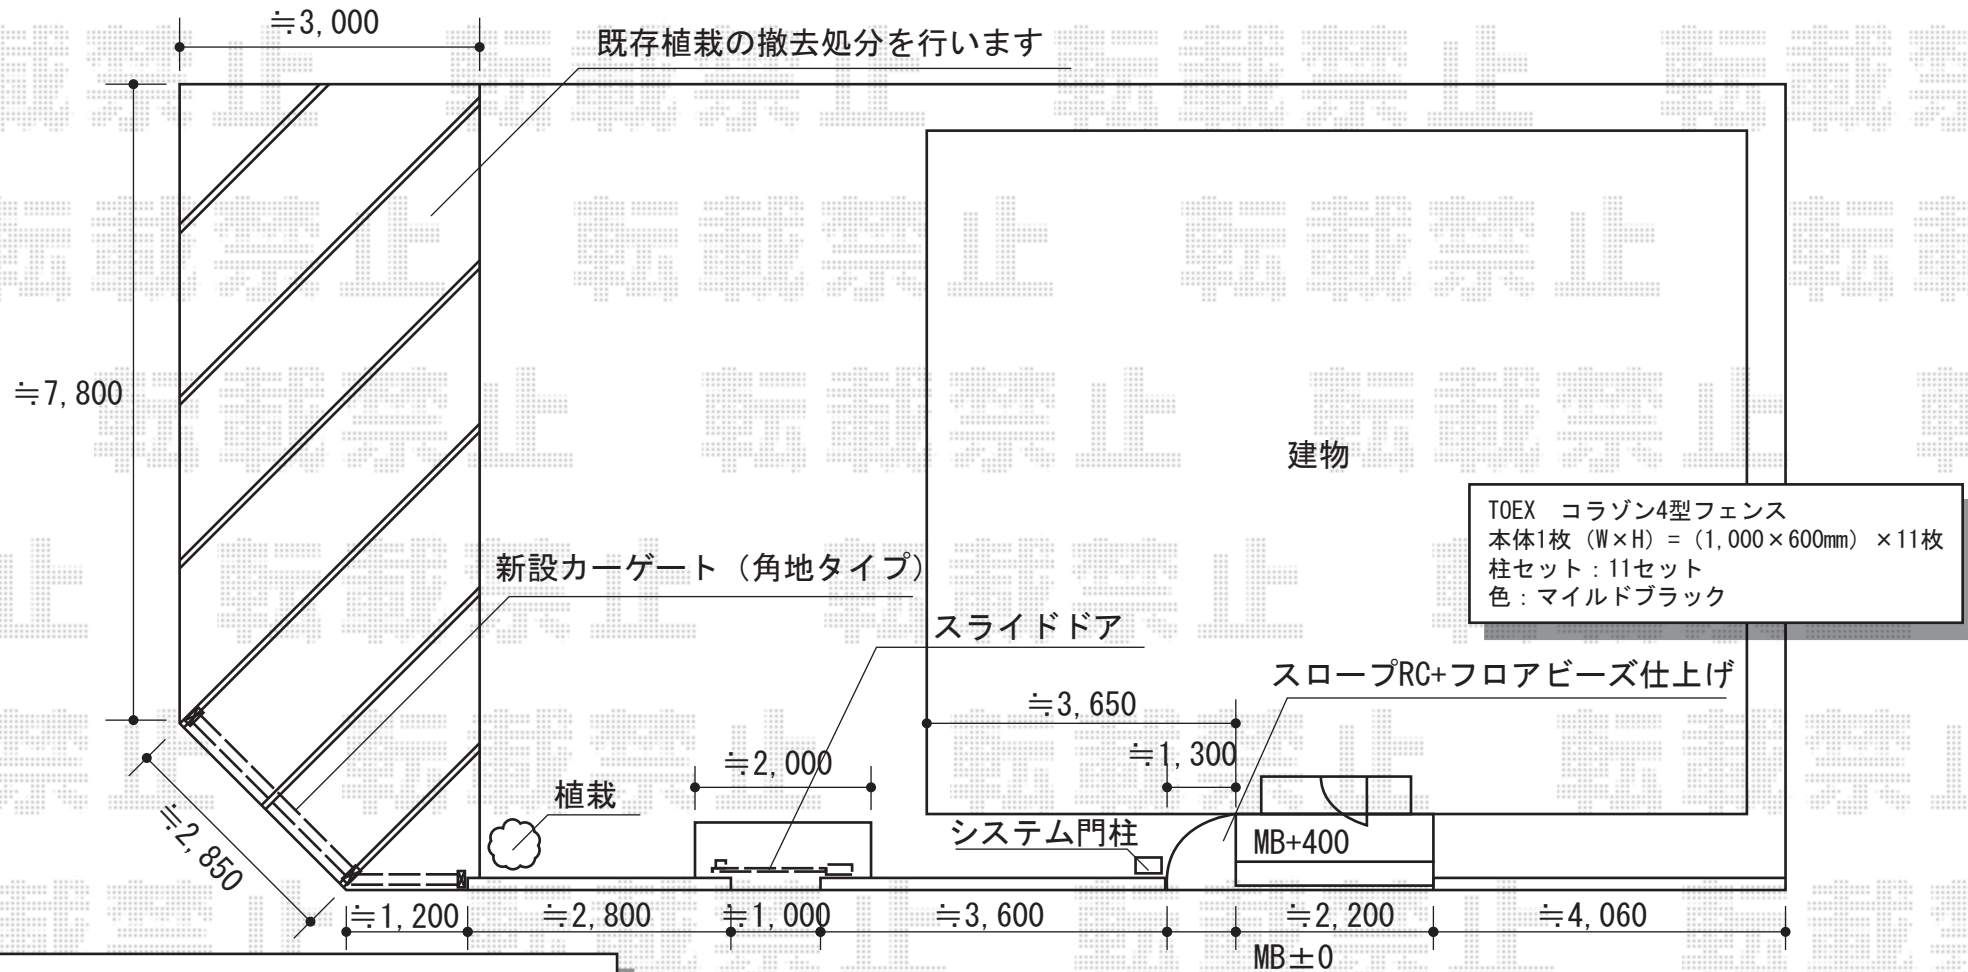

カーゲート・門扉・機能門柱・フェンス

TOEX
アルシャインPG型R Aタイプ センターレール 両開き角地タイプ
開口幅=本体 (1,260mm) +連結 (3,260mm)
全幅=本体 (1,432mm) +連結 (3,432mm)
たたみ幅=本体 (344mm) +連結 (535mm)
高さ=1,250mm
色：シャイングレー
キャスター数：1+3箇所 落棒数：1+3本

TOEX スライドドア3型
扉1枚 (W×H) = (1,500×1,200mm)
有効開口幅：1,055mm
色：シャイングレー
錠：スライドドア錠

TOEX ファンクションユニット ウィルモダン ベーシックタイプ
両柱セット：センターブロック上
センターブロック上：加工無し
ポスト：フラット横型ポスト (前入後出し)
サインパネル：アルミサイン (アルファベットシール付)
色：シャイングレー

現場状況や作図制限により概略図の内容と多少の違いが生じることがございます。
施工時は、現場優先とさせていただきますので、お立会い頂き、
最終のご指示のほど、何卒、宜しくお願い致します。