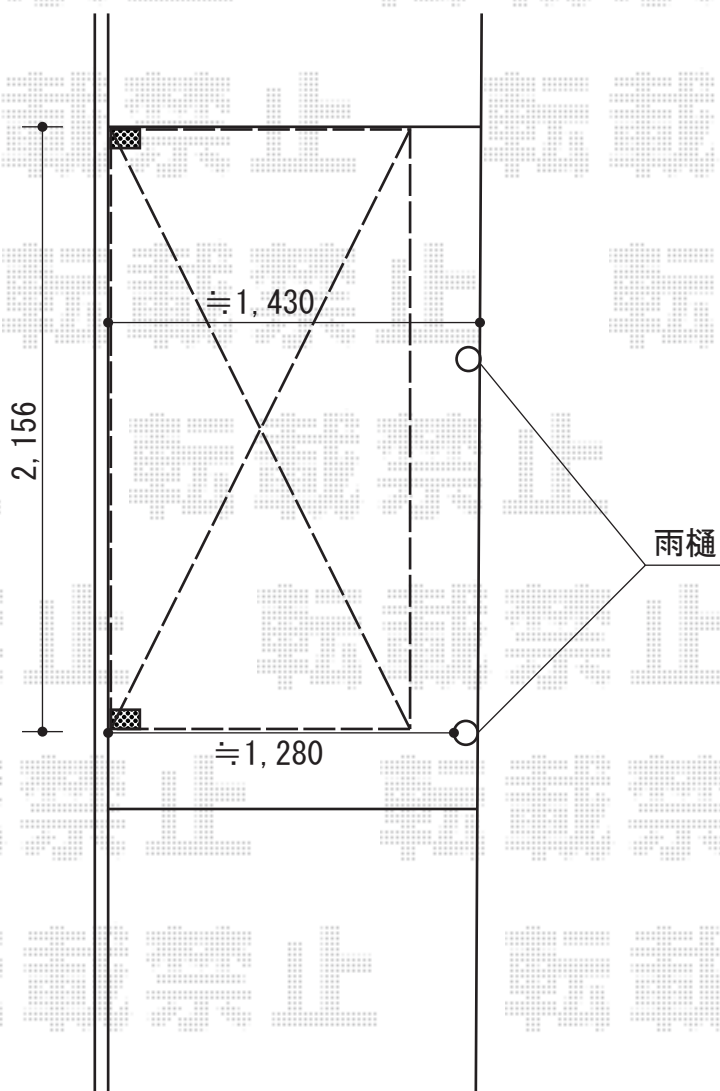

## レークパークシグマIII オープンタイプ 積雪～30cm対応

トステム レークパークシグマIII オープンタイプ 積雪～30cm対応  
幅=1,800mm  
奥行=2,156mm  
色:シャイングレー  
屋根材:ポリカーボネート(クリアマット/すりガラス調)  
柱仕様:ロング柱23仕様(有効高 約2,300mm)

トステム 収納式物干し 標準 2本入り  
色:シャイングレー

現場状況や作図制限により概略図の内容と多少の違いが生じることがございます。  
施工時は、現場優先とさせていただきますので、お立会い頂き、  
最終のご指示のほど、何卒、宜しくお願い致します。