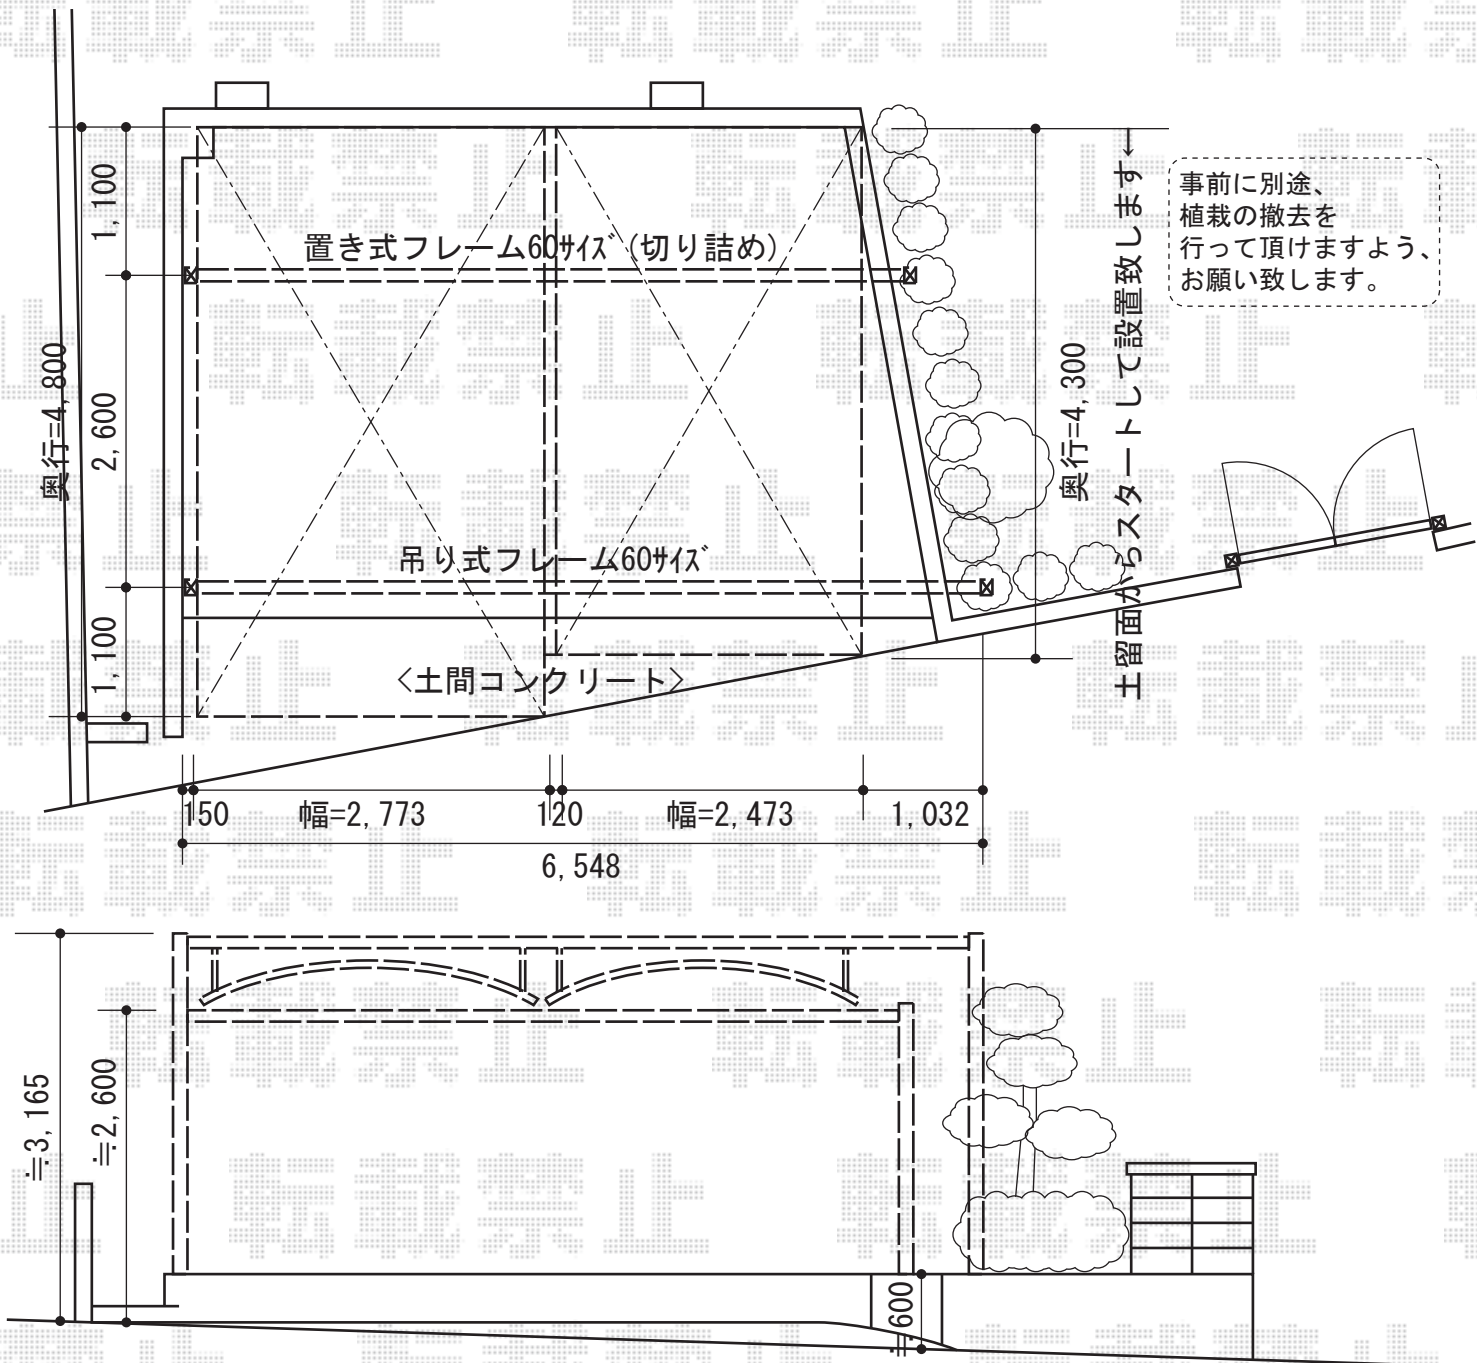

マルチスクエア アール屋根2合掌両支持タイプ ロング柱 積雪～20cm対応

トステム マルチスクエア アール屋根2合掌両支持タイプ ロング柱 積雪～20cm対応
 屋根ユニット：5024サイズ (幅2,473mm×奥行5,010mm)
 屋根ユニット：5027サイズ (幅2,773mm×奥行5,010mm)
 フレームユニット：吊り式両支持60サイズ (幅6,548mm)
 フレームユニット：置き式両支持60サイズ (幅6,548mm)
 色：シャイングレー
 屋根材：熱線吸収アクアポリカーボネート (ライトブルー)
 樋仕様：標準縦樋
 屋根接続部品：50用×2
 合掌用部材：50用/棟木・取付部品

現場状況や作図制限により概略図の内容と多少の違いが生じることがございます。
 施工時は、現場優先とさせて頂きたく思いますので、お立会い頂き、
 最終のご指示のほど、何卒、宜しくお願い致します。

EX-SHOP
[HTTP://WWW.EX-SHOP.NET](http://www.ex-shop.net)

担当：小林