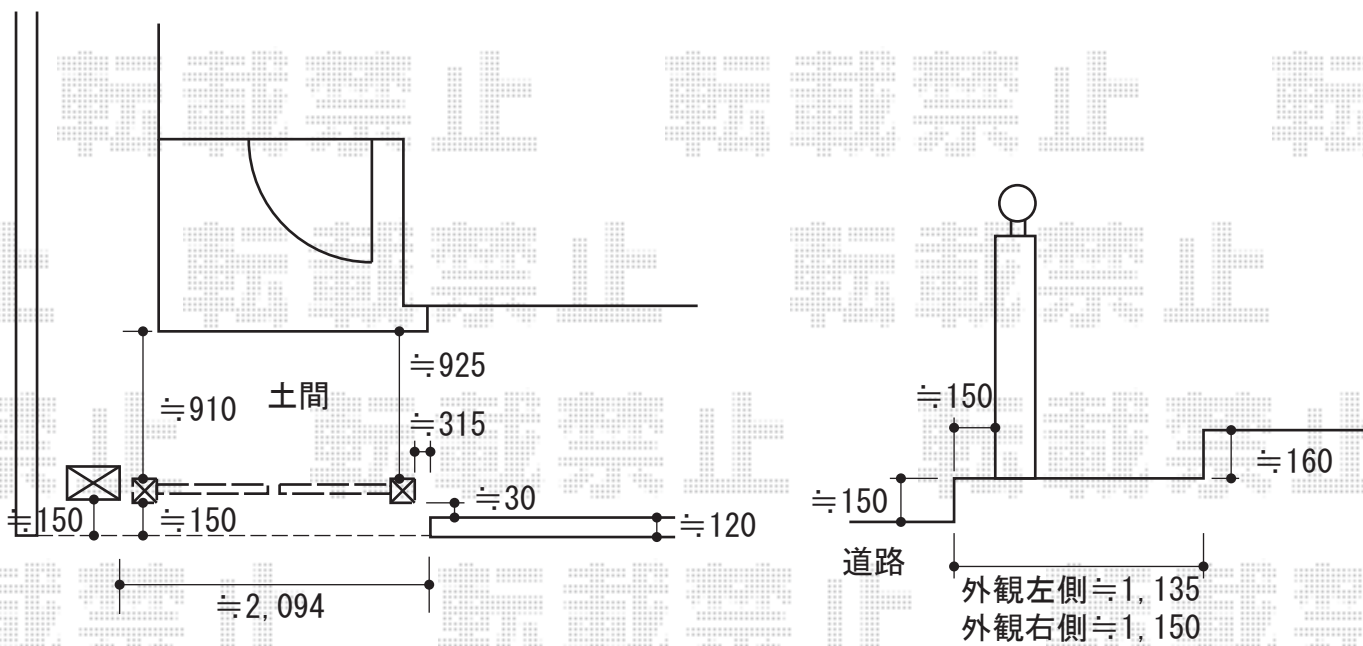

# 門扉・カーゲート

TOEX ユーフォス門扉1型 両開き 75角門柱使用  
 扉1枚 (W×H) = (900mm×1,200mm) ×2枚  
 色：セピアブラウン  
 錠：鋳物アーム錠  
 開き：内開き

TOEX アルシャインM型 Aタイプ ノンレール 片開き  
 開口幅=4,062mm  
 全幅=4,232mm  
 たみ幅=666mm  
 高さ=1,250mm  
 色：シャイングレー  
 キャスター数：3  
 落棒数：3

現場状況や作図制限により概略図の内容と多少の違いが生じることがございます。  
 施工時は、現場優先とさせて頂きたく思いますので、お立会い頂き、  
 最終のご指示のほど、何卒、宜しくお願い致します。

EX-SHOP  
[HTTP://WWW.EX-SHOP.NET](http://www.ex-shop.net)

担当：大辻・永田

全ての著作権は、エクスショップに帰属します。当社とのお取引目的外の使用・複製・転載禁止となっております。