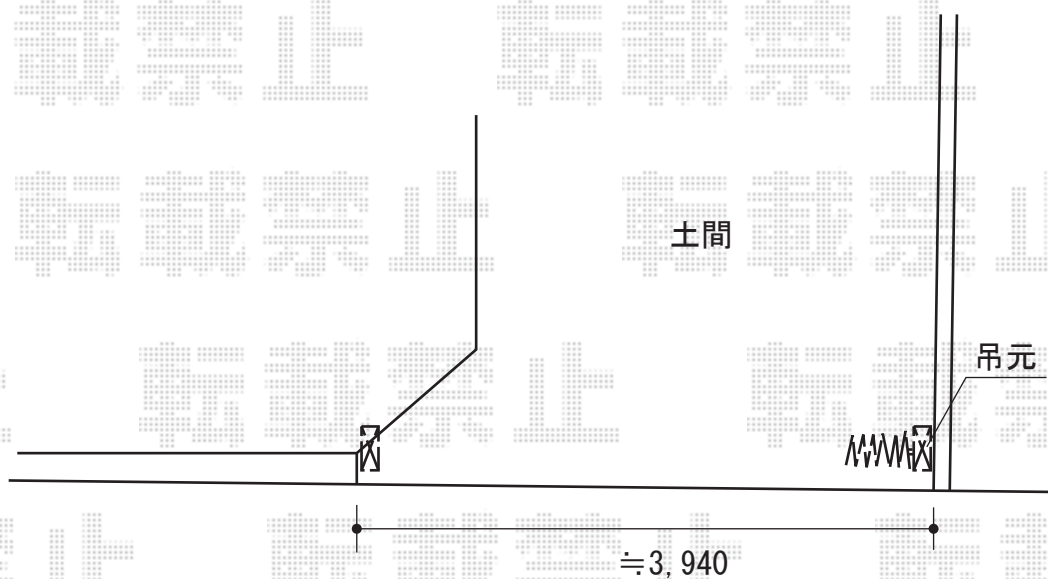

# 門扉・カーゲート

TOEX ユーフォス門扉1型 両開き 75角門柱使用  
 扉1枚 (W×H) = (900mm×1,200mm) ×2枚  
 色：セピアブラウン  
 錠：鋳物アーム錠  
 開き：内開き

TOEX アルシャインM型 Aタイプ ノンレール 片開き  
 開口幅=4,062mm  
 全幅=4,232mm  
 たみ幅=666mm  
 高さ=1,250mm  
 色：シャイングレー  
 キャスター数：3  
 落棒数：3