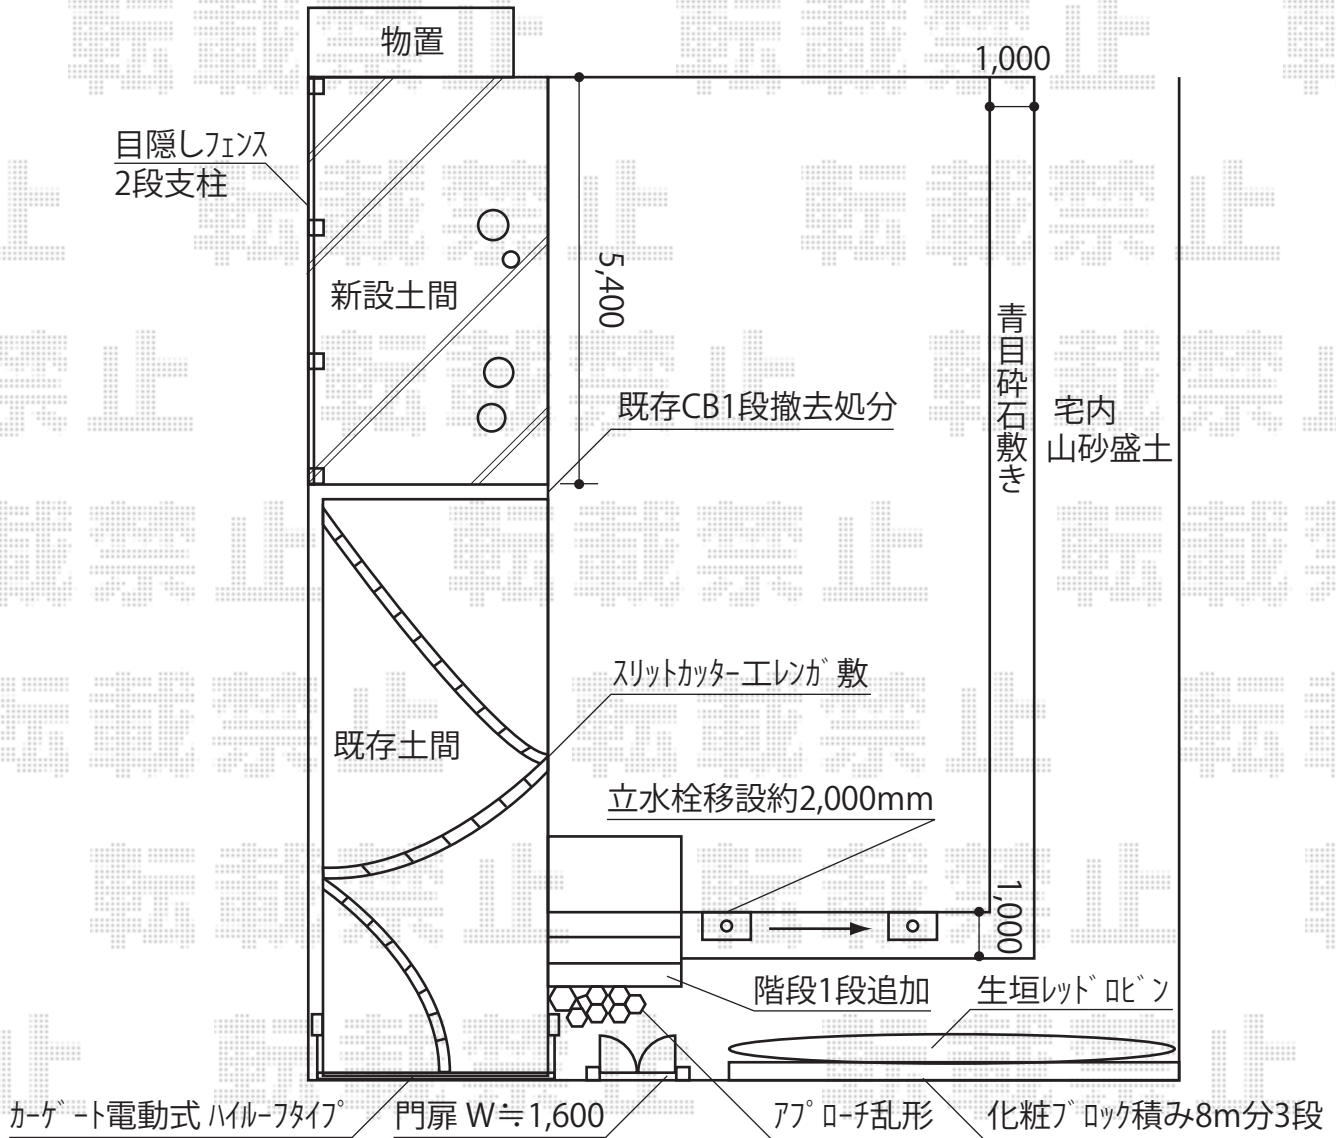

シャレオR P型フェンス 多段柱仕様

TOEX ワイドオーバードアR1型 電動式

本体(W×H)=36-12(W3,550×H1,200mm) 色:未定 柱仕様:ハイルーフ(有効通過高約2,150mm)

駆動:外観左駆動仕様:1モータータイプAC100V結線用柱仕様

Value Select プレシオス門扉 横格子 両開き 門柱使用

本体:W800×H1200mm 色:未定 開き:内錠:ハンドル錠E8型

YKK AP エクスラインフェンス7型 自由柱タイプ

本体:T80(W1975×H800mm)×6枚 主柱:2段支柱 自立建て用T150×4本

端部カバー:T80×2セット エンドキャップ:7型×2セット 色:未定

現場状況や作図制限により概略図の内容と多少の違いが生じることがございます。
施工時は、現場優先とさせて頂きたく思いますので、お立会い頂き、
最終のご指示のほど、何卒、宜しくお願い致します。

EX-SHOP

HTTP://WWW.EX-SHOP.NET