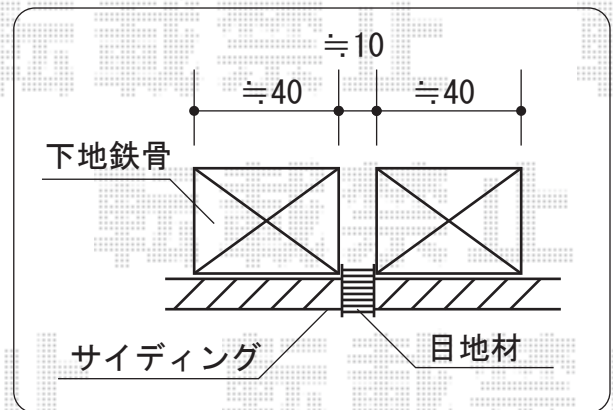

彩鳥C型 ボックスタイプ 手動式

トステム 彩鳥C型 ボックスタイプ 手動式
 間口=関東間1.5間 (2,730mm)
 出幅=1,250mm
 本体色：シャイングレー
 キャンバス色：ポリエステル (カフェブラウン)
 駆動：外観右駆動
 クランクハンドル：1500タイプ
 追加部材：ベースプレート・取付部材一式

現場状況や作図制限により概略図の内容と多少の違いが生じることがございます。
 施工時は、現場優先とさせていただきますので、お立会い頂き、
 最終のご指示のほど、何卒、宜しくお願い致します。