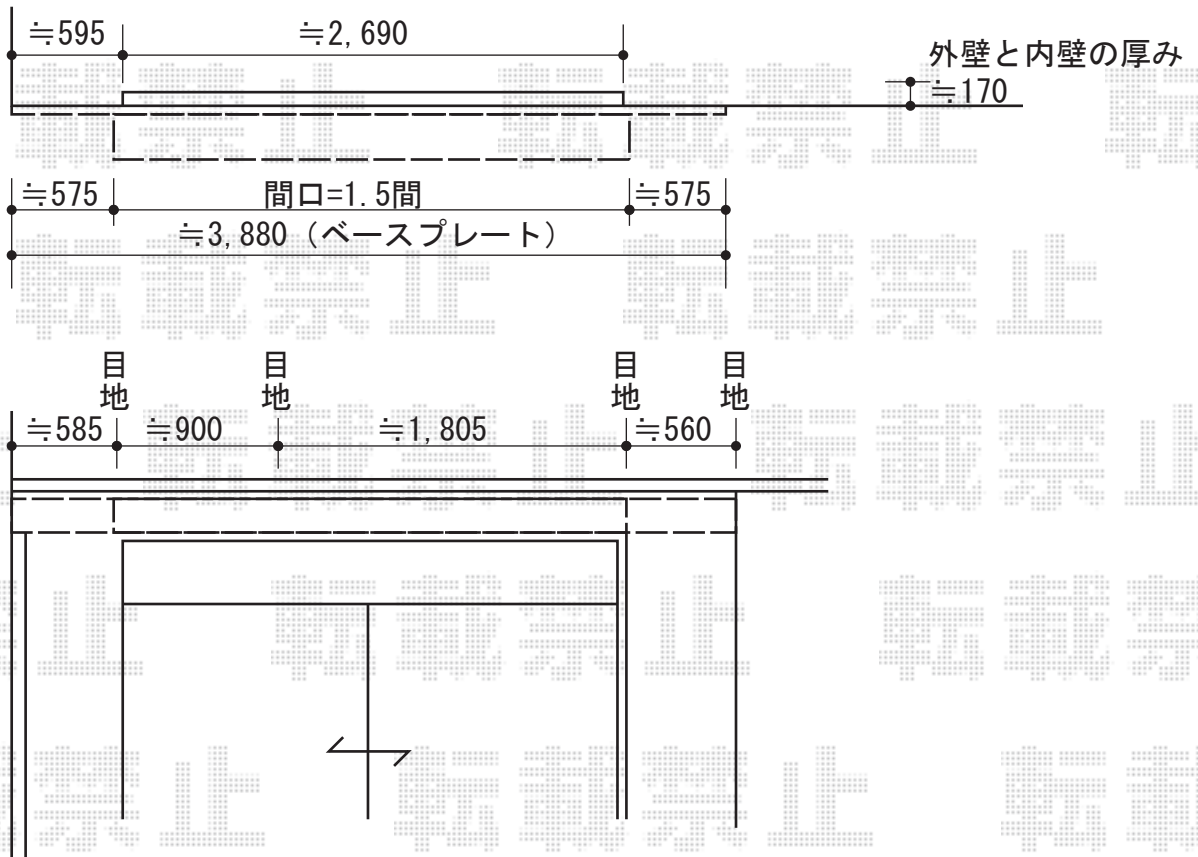

彩鳥C型 ボックスタイプ 手動式

トステム 彩鳥C型 ボックスタイプ 手動式
 間口=関東間1.5間 (2,730mm)
 出幅=1,250mm
 本体色：シャイングレー
 キャンバス色：ポリエステル (カフェブラウン)
 駆動：外観右駆動
 クランクハンドル：1500タイプ
 追加部材：ベースプレート・取付部材一式

現場状況や作図制限により概略図の内容と多少の違いが生じることがございます。
 施工時は、現場優先とさせていただきますので、お立会い頂き、
 最終のご指示のほど、何卒、宜しくお願い致します。