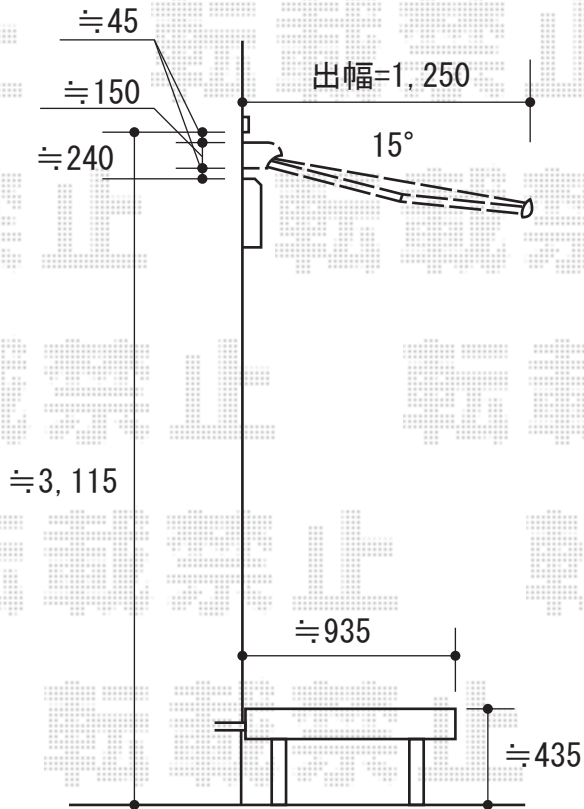

彩鳥C型 ボックスタイプ 手動式

トステム 彩鳥C型 ボックスタイプ 手動式
 間口=関東間1.5間 (2,730mm)
 出幅=1,250mm
 本体色：シャイングレー
 キャンバス色：ポリエステル (カフェブラウン)
 駆動：外観右駆動
 クランクハンドル：1500タイプ
 追加部材：ベースプレート・取付部材一式

現場状況や作図制限により概略図の内容と多少の違いが生じることがございます。
 施工時は、現場優先とさせていただきますので、お立会い頂き、
 最終のご指示のほど、何卒、宜しくお願い致します。