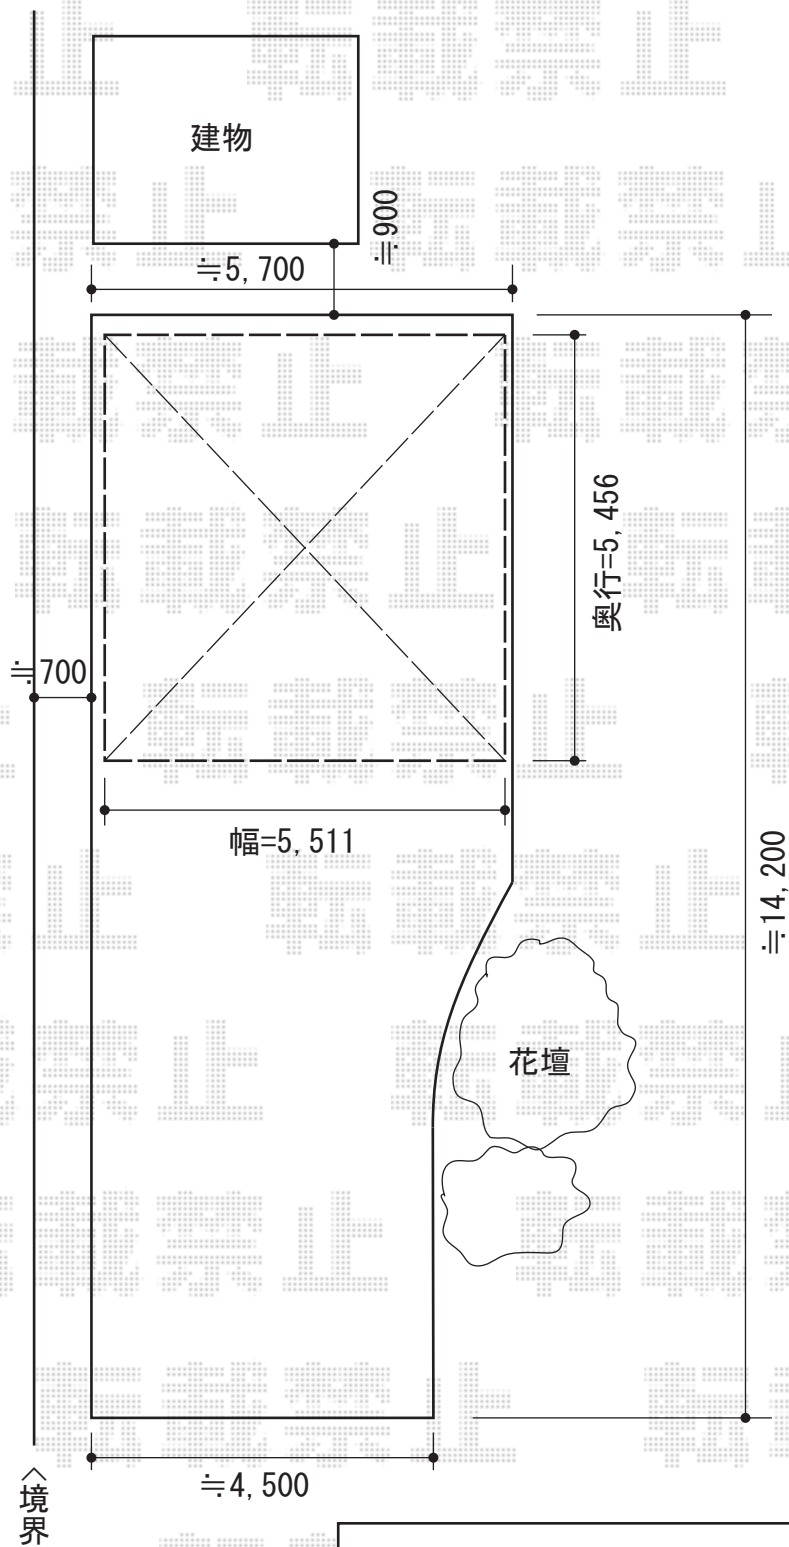

ジーポートneo Aタイプ 2台用 積雪～100cm対応

YKK AP ジーポートneo Aタイプ 2台用 積雪～100cm対応  
幅=5,511mm  
奥行=5,456mm  
色：プラチナステン  
屋根材：スチール折板（ペフ有）  
柱仕様：角柱・標準柱仕様（有効高 約2,355mm）  
横材：なし

現場状況や作図制限により概略図の内容と多少の違いが生じることがございます。  
施工時は、現場優先とさせていただきますので、お立会い頂き、  
最終のご指示のほど、何卒、宜しくお願い致します。