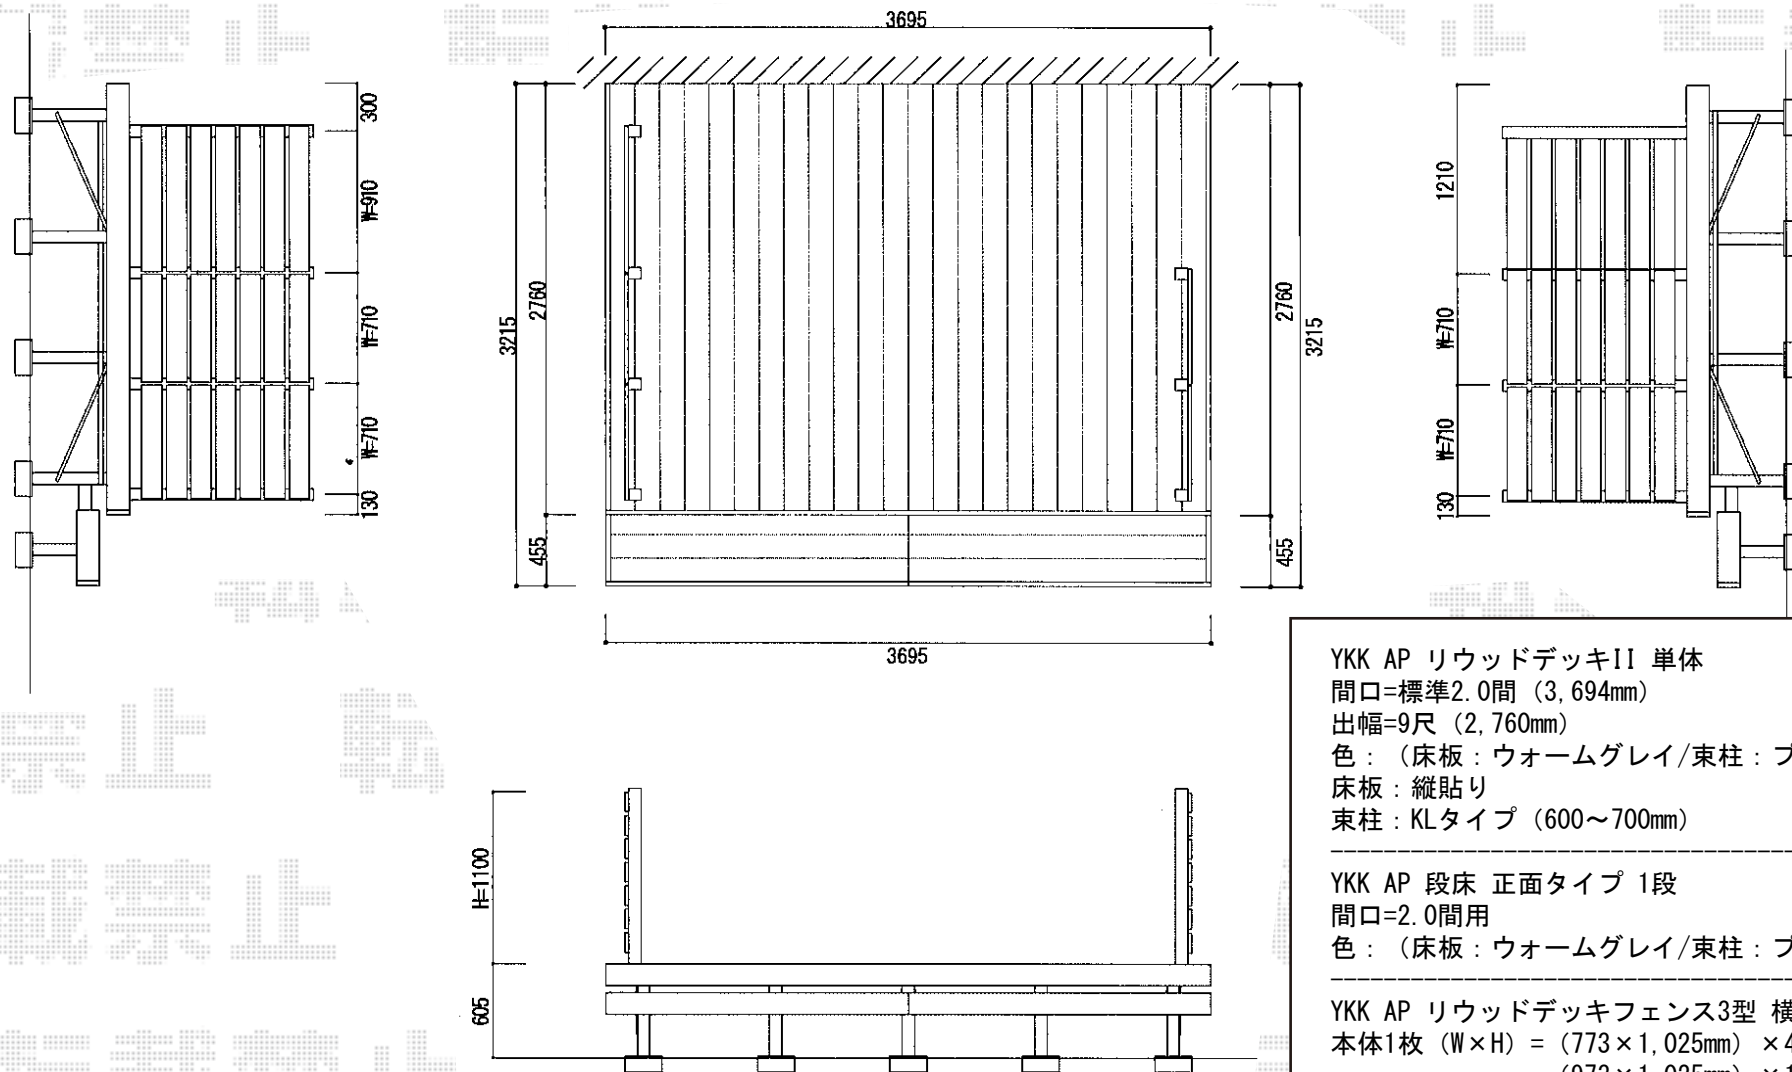

リウッドデッキII 単体

YKK AP リウッドデッキII 単体

間口=標準2.0間 (3,694mm)

出幅=9尺 (2,760mm)

色 : (床板 : ウォームグレー/束柱 : プラチナステン)

床板 : 縦貼り

束柱 : KLタイプ (600~700mm)

YKK AP 段床 正面タイプ 1段

間口=2.0間用

色 : (床板 : ウォームグレー/束柱 : プラチナステン)

YKK AP リウッドデッキフェンス3型 横スリット

本体1枚 (W×H) = (773×1,025mm) × 4枚、
(973×1,025mm) × 1枚

中柱・端柱 : T110×7本

色 : (本体 : ウォームグレー/アルミ : プラチナステン)

現場状況や作図制限により概略図の内容と多少の違いが生じることがございます。
施工時は、現場優先とさせて頂きたく思いますので、お立会い頂き、
最終のご指示のほど、何卒、宜しくお願い致します。