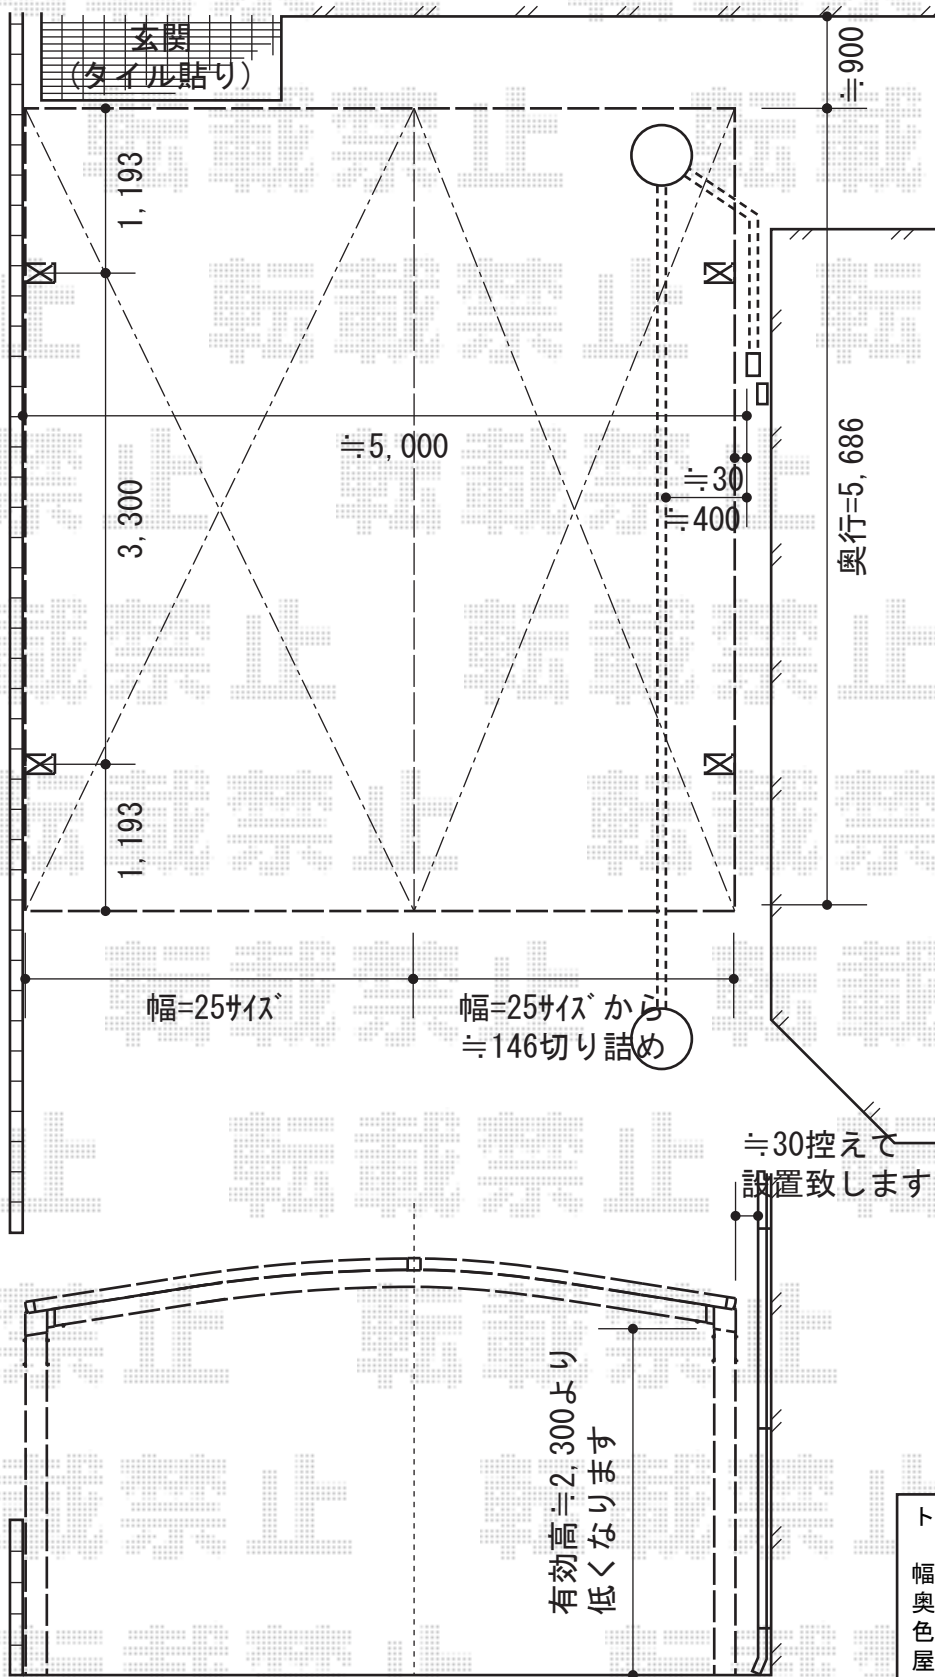

カーブポートシグマIII M合掌 積雪～30cm対応

トステム カーブポートシグマIIIM合掌
積雪～30cm対応
幅=5,116mm
奥行=5,686mm
色：ブラック
屋根材：熱線吸収アクアポリカーボネート
(ライトブルー)
柱仕様：ロング柱23仕様 (有効高 約2,300mm)

現場状況や作図制限により概略図の内容と多少の違いが生じることがございます。
施工時は、現場優先とさせて頂きたく思いますので、お立会い頂き、
最終のご指示のほど、何卒、宜しくお願い致します。