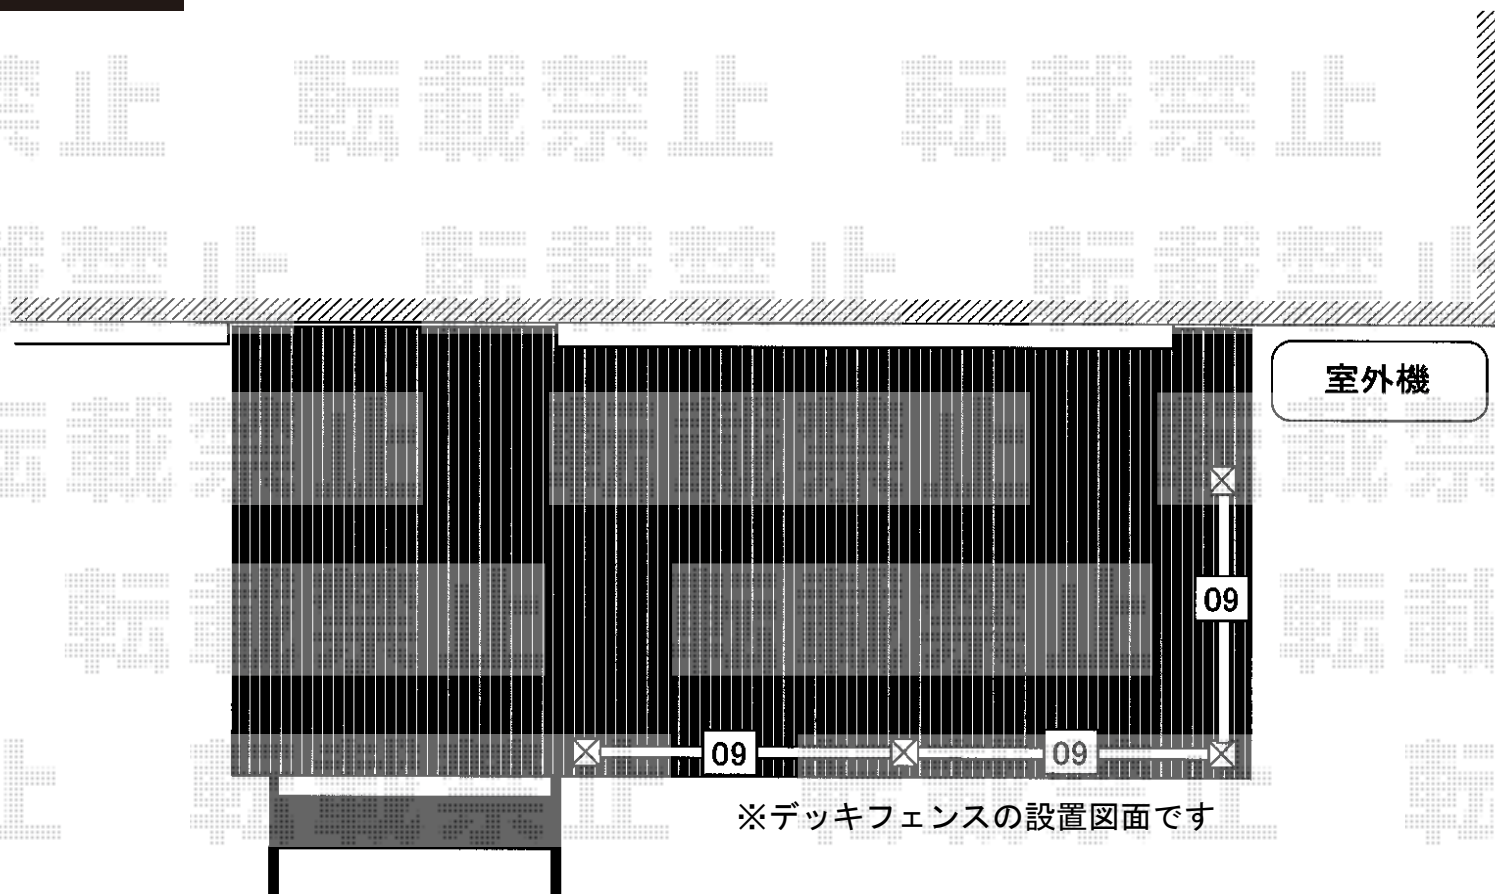

リウッドデッキフェンス2型

- ①YKK AP リウッドデッキフェンス2型
- 本体1枚 (W×H) = (855×700mm) × 3枚
- 中柱 : T8×1本
- 端柱 : T8×2本
- 90°角柱 : T8×1本
- 色 : レッドブラウン

現場状況や作図制限により概略図の内容と多少の違いが生じることがございます。
施工時は、現場優先とさせて頂きたく思いますので、お立会い頂き、
最終のご指示のほど、何卒、宜しくお願い致します。