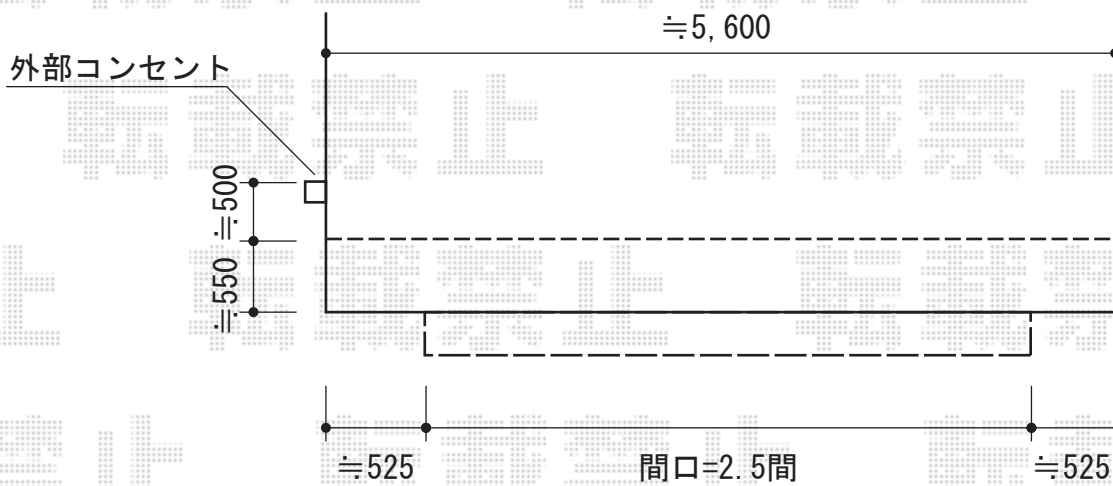

彩鳥S型 ボックスタイプ 手動式

トステム 彩鳥S型 ボックスタイプ 手動式
間口=関東間2.5間 (4,550mm)
出幅=2,000mm
本体色：ホワイト
キャンパス色：アクリル (グリーンライン)
駆動：外観右側駆動
追加部材：ベースプレートセット
クランクハンドル：長さ1,500mm

現場状況や作図制限により概略図の内容と多少の違いが生じることがございます。
施工時は、現場優先とさせて頂きたく思いますので、お立会い頂き、
最終のご指示のほど、何卒、宜しくお願い致します。