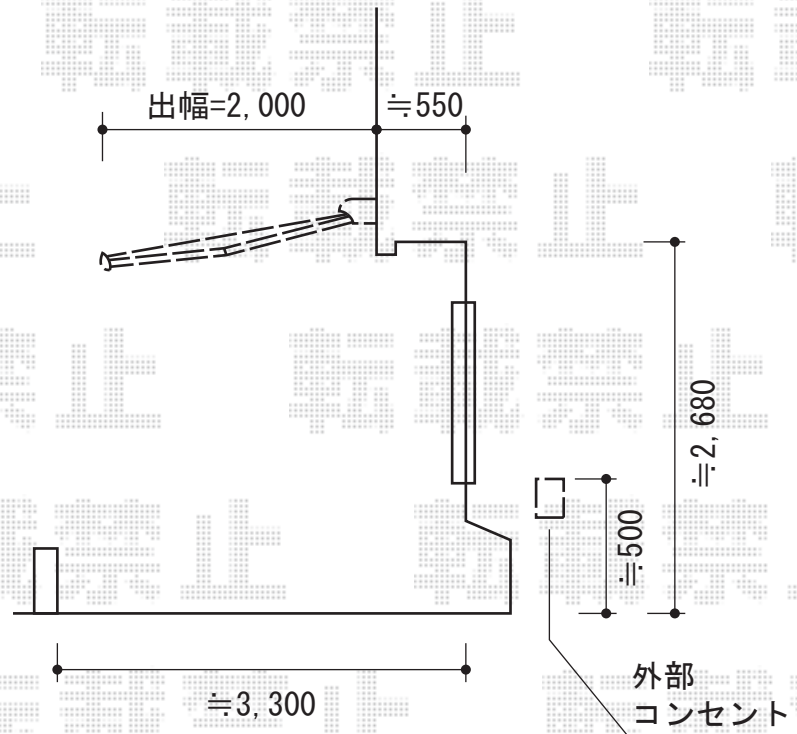

彩鳥S型 ボックスタイプ 手動式

トステム 彩鳥S型 ボックスタイプ 手動式
間口=関東間2.5間 (4,550mm)
出幅=2,000mm
本体色：ホワイト
キャンパス色：アクリル (グリーンライン)
駆動：外観右側駆動
追加部材：ベースプレートセット
クランクハンドル：長さ1,500mm

現場状況や作図制限により概略図の内容と多少の違いが生じることがございます。
施工時は、現場優先とさせて頂きたく思いますので、お立会い頂き、
最終のご指示のほど、何卒、宜しくお願い致します。